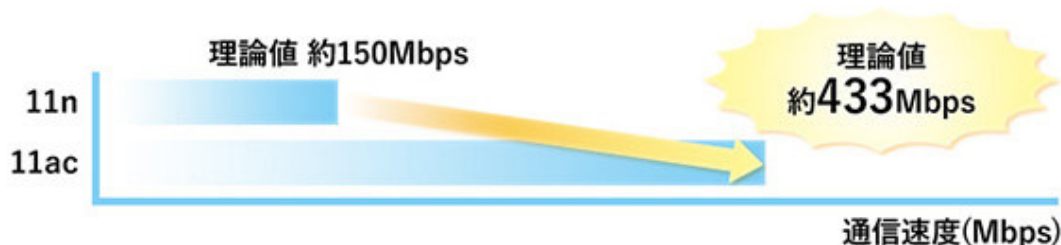

内蔵の無線 LAN は IEEE802.11ac に準拠しており、最大433Mbps の高速な通信速度に対応しています。家電製品や無線機器との電波干渉が起こりにくい「5GHz 帯」の周波数を使用できるため、途切れにくく、快適な接続が可能です。

■ 使いやすいインターフェースが充実

本製品は、SDXC 規格に対応した microSD メモリーカードが使用できるマルチカードリーダーを搭載しており、ストレージの容量を圧迫することが多い動画・写真のデータや、アプリの保存先として使用することができます。