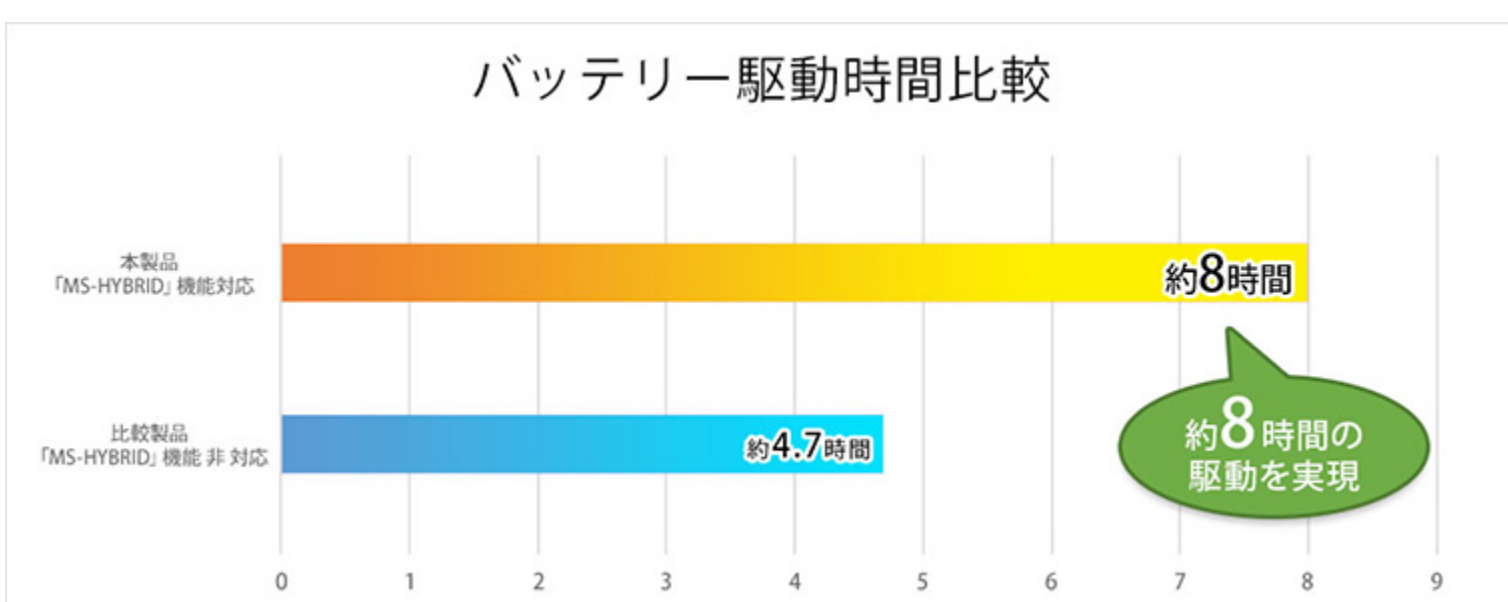

<測定環境>

本製品：インテル® Core™ i7-8750H プロセッサ / GeForce® GTX 1050 / 10.8V / 4200mAh / 6cell
非対応製品：インテル® Core™ i7-7700HQ プロセッサ / GeForce® GTX 1060 (6GB) / 11.4 / 5300mAh / 6cell
JEITA 測定法 2.0 によるバッテリー平均動作時間

豊富な I/O ポートを内蔵

最大で10Gbpsに対応し、高速なデータ転送速度を可能にするUSB 3.1ポートをType A形状で1基、Type C形状で1基内蔵しています。また、USB 3.0ポートとUSB 2.0ポートも1基内蔵しているため、既存の周辺機器にも対応する柔軟性も備えています。外部映像出力には、4K解像度に対応したMini DisplayPortを2基、HDMIを1基内蔵しています。内蔵のディスプレイを含め、最大で4画面の同時出力を行うことができ、ゲーム画面を開きながら、攻略情報サイトを閲覧するなど、効率的な作業環境を整えることができます。