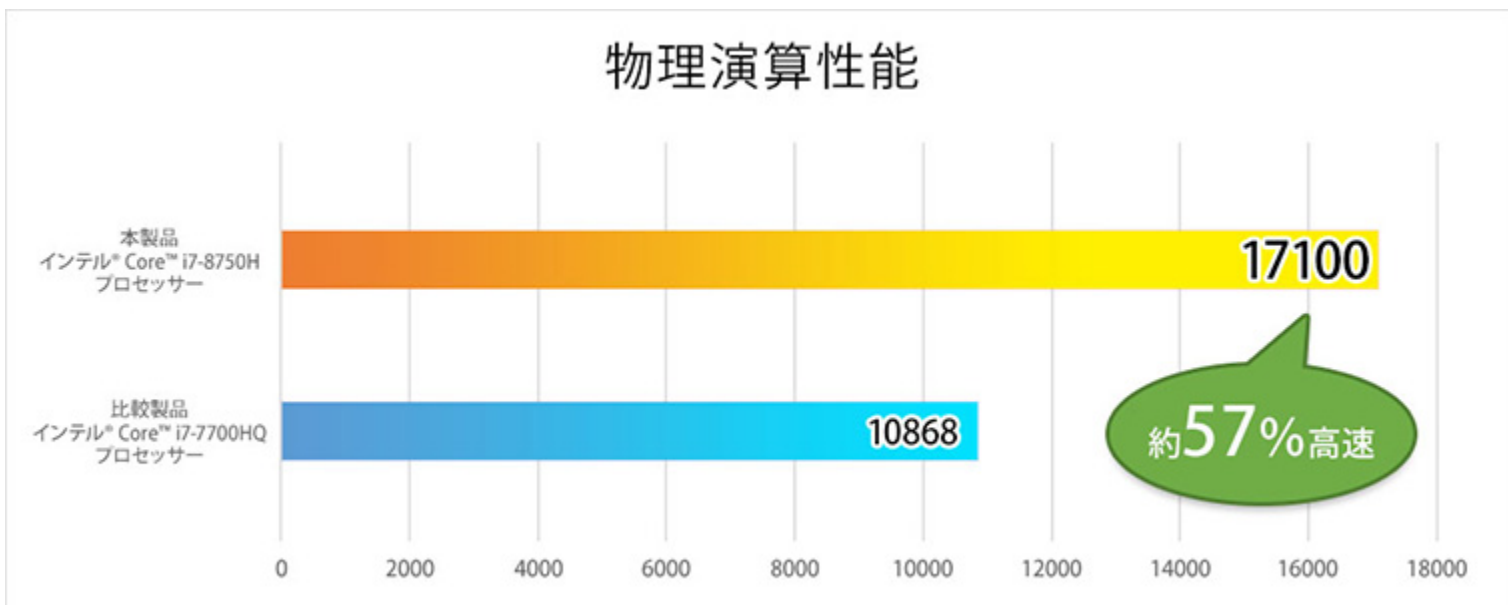

<測定環境>

本製品：インテル® Core™ i7-8750H プロセッサ / 32GB メモリ / 256GB SSD / GeForce® GTX 1050
比較製品：インテル® Core™ i7-7700HQ プロセッサ / 32GB メモリ / 256GB SSD / GeForce® GTX 1050
Futuremark 3DMark Fire Strike Physics score を測定

「MS-HYBRID」機能に対応し、8時間のバッテリー駆動を実現

本製品は3D映像描写を行わないなどの、外部グラフィックスを使用しない環境において、自動的に消費電力の少ないCPU内蔵グラフィックスを使用した駆動に切り替わる「MS-HYBRID」機能に対応しています。これにより、「MS-HYBRID」機能に対応していない製品と比較し、3D映像描写を行わない環境において、長い時間のバッテリー駆動を実現します。