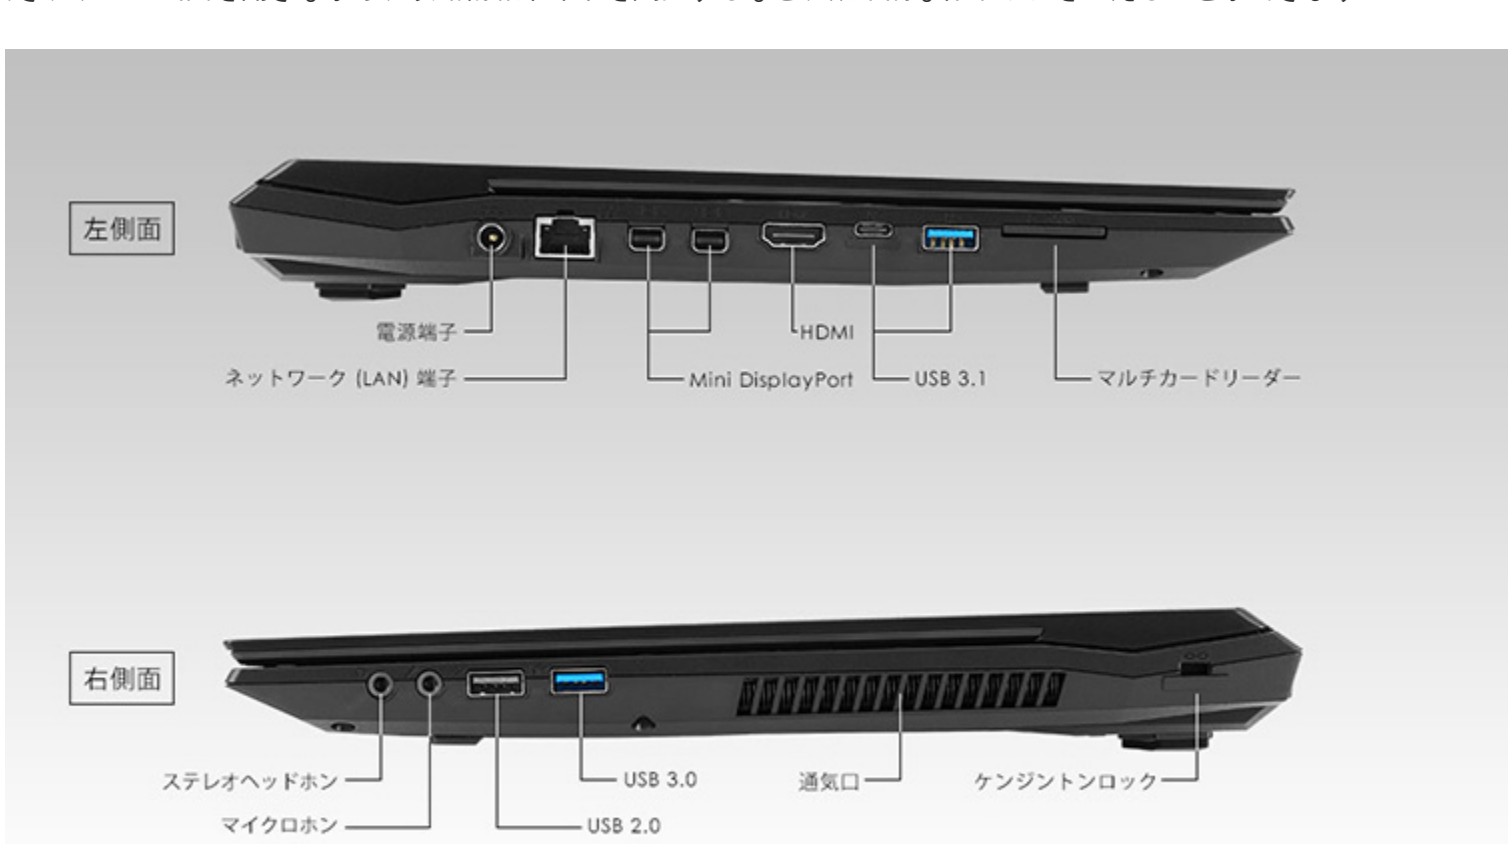

ホワイト LED バックライトを搭載したキーボード

セパレートタイプのキートップは、隣り合うキーのタイプミスが起きにくく、約18mmと広めのキーピッチとテンキーを備えることで快適に入力することができます。