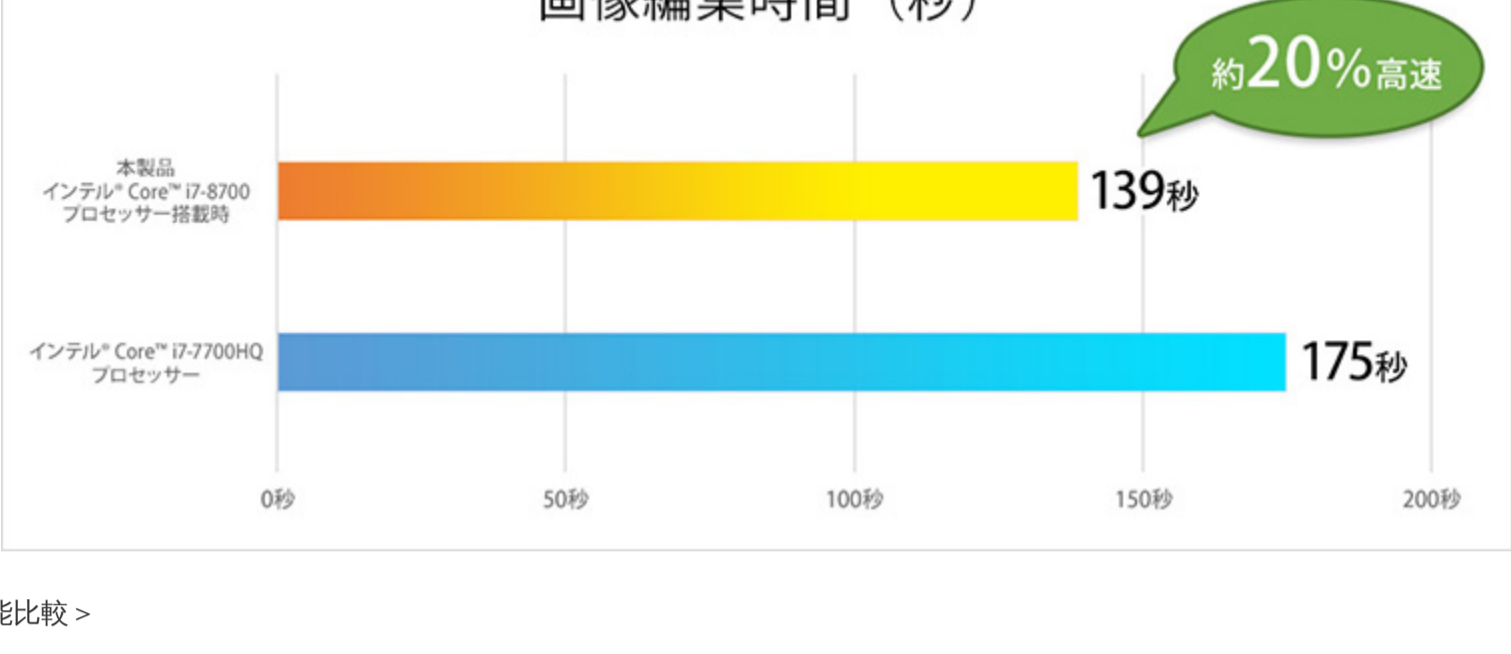

製品の販売は、G-Tune ホームページ、電話通話窓口、マウスコンピューター各ダイレクトショップ、G-Tune：Garage 各店にて開始いたします。

- > G-Tune ホームページ
- > 製品ページ

製品特長

デスクトップ向けCPUと外部グラフィックス搭載による高速データ処理を実現

本製品は、デスクトップ向けの「第8世代インテル® Core™ プロセッサ」と、外部グラフィックスとして「GeForce® GTX 1050」を搭載しています。

従来のモバイル向けCPU「第7世代インテル® Core™ プロセッサ」を搭載した製品と比較して、画像や動画編集などの日常的な用途において、最大で約20%高速にデータ処理を行うことができます。また、ゲーム用途においても、映像表現に必要な物理演算処理を、最大で約70%高速に描写することができます。

< 画像編集性能比較 >

< 動画編集性能比較 >

< 物理演算処理性能比較 >

< 測定環境 >

本製品：インテル® Core™ i7-8700 プロセッサ / 8GBメモリ / 240GB SSD / GeForce® GTX 1050
比較製品：インテル® Core™ i7-7700HQ プロセッサ / 8GBメモリ / 240GB SSD / GeForce® GTX 1050