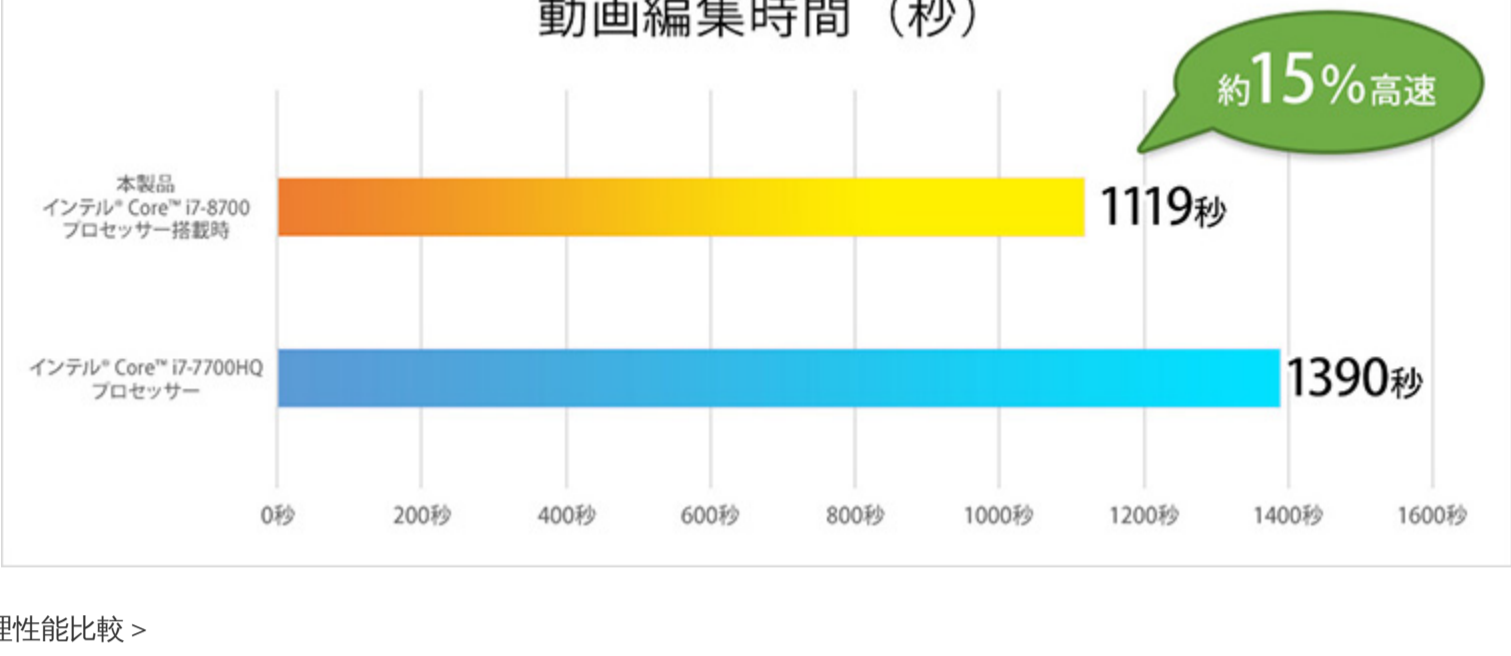

製品の販売は、G-Tune ホームページ、電話通話窓口、マウスコンピューター各ダイレクトショップ、G-Tune：Garage 各店にて開始いたします。

- > G-Tune ホームページ
- > 製品ページ

製品特長

デスクトップ向けCPUと外部グラフィックス搭載による高速データ処理を実現

本製品は、デスクトップ向けの「第8世代インテル® Core™ プロセッサ」と、外部グラフィックスとして「GeForce® GTX 1050」を搭載しています。

従来のモバイル向けCPU「第7世代インテル® Core™ プロセッサ」を搭載した製品と比較して、画像や動画編集などの日常的な用途において、最大で約20%高速にデータ処理を行うことができます。また、ゲーム用途においても、映像表現に必要な物理演算処理を、最大で約70%高速に描写することができます。

< 画像編集性能比較 >

< 動画編集性能比較 >

< 物理演算処理性能比較 >

< 測定環境 >

本製品：インテル® Core™ i7-8700 プロセッサ / 8GBメモリ / 240GB SSD / GeForce® GTX 1050
比較製品：インテル® Core™ i7-7700HQ プロセッサ / 8GBメモリ / 240GB SSD / GeForce® GTX 1050