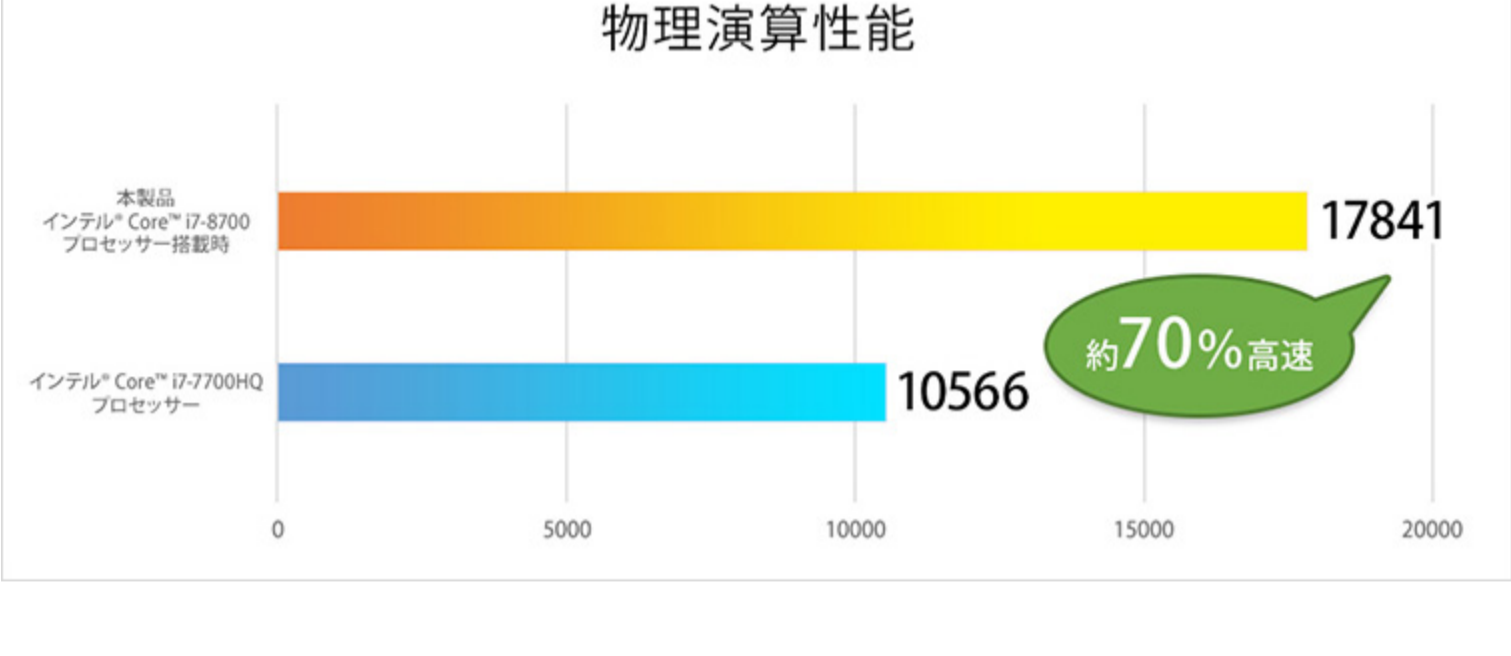

従来のモバイル向けCPU「第7世代インテル® Core™ プロセッサ」を搭載した製品と比較して、画像や動画編集などの日常的な用途において、最大で約20%高速にデータ処理を行うことができます。また、ゲーム用途においても、映像表現に必要な物理演算処理を、最大で約70%高速に描写することができます。

< 画像編集性能比較 >

< 動画編集性能比較 >

< 物理演算処理性能比較 >

< 測定環境 >

本製品：インテル® Core™ i7-8700 プロセッサ / 8GBメモリ / 240GB SSD / GeForce® GTX 1050
比較製品：インテル® Core™ i7-7700HQ プロセッサ / 8GBメモリ / 240GB SSD / GeForce® GTX 1050

画像編集：Adobe Lightroom Classicによる「RAW → JPG」への50枚バッチ処理速度を測定

- ・画素数：3635万画素
- ・パラメータ変更：無し

動画編集：Adobe Premiere Pro CC 2018による「4K 解像度動画」のエンコード速度を測定

- ・ファイルサイズ：1.09GBの4K動画を4本連結
- ・動画合計時間：15分29秒
- ・解像度：4K（3840×2160）
- ・ビットレート：平均10Mbps / VBR 2PASS
- ・エンコード方式：H.264 / AVC
- ・コンテナ方式：MP4