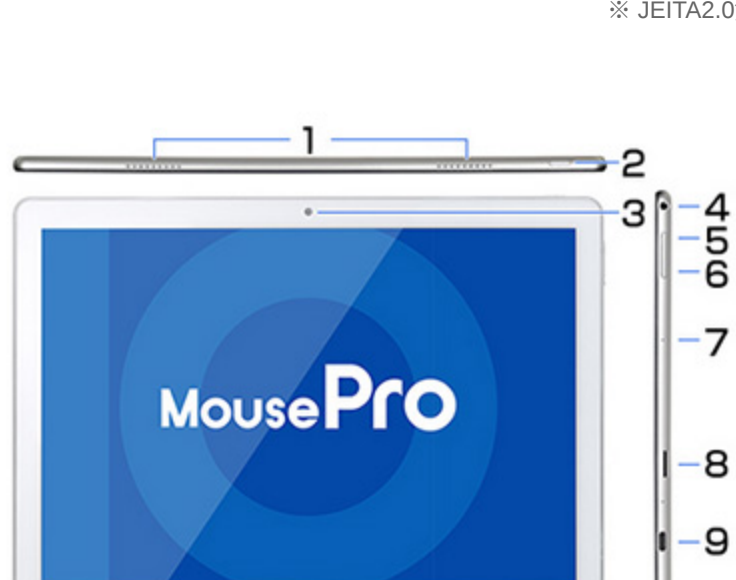

1. **上側面**
- 1.ステレオスピーカー
  - 2.電源ボタン
3. **正面**
- 3.WEBカメラ
5. **右側面**
- 4.ヘッドホン / マイク コンボジャック
  - 5.ボリューム (+)
  - 6.ボリューム (-)
  - 7.デュアルアレイマイク
  - 8.カードリーダー
  - 9.USB3.0 (給電併用)

背面

- 10.指紋認証

24時間 365日無償電話サポート対応

ご購入から1年の間、無償修理保証と24時間365日の無償電話サポートサービスをお付けしています。ご購入後もお客さまのパソコンのある生活を万全な体制でバックアップします。（弊社の定めるメンテナンス日を除く）