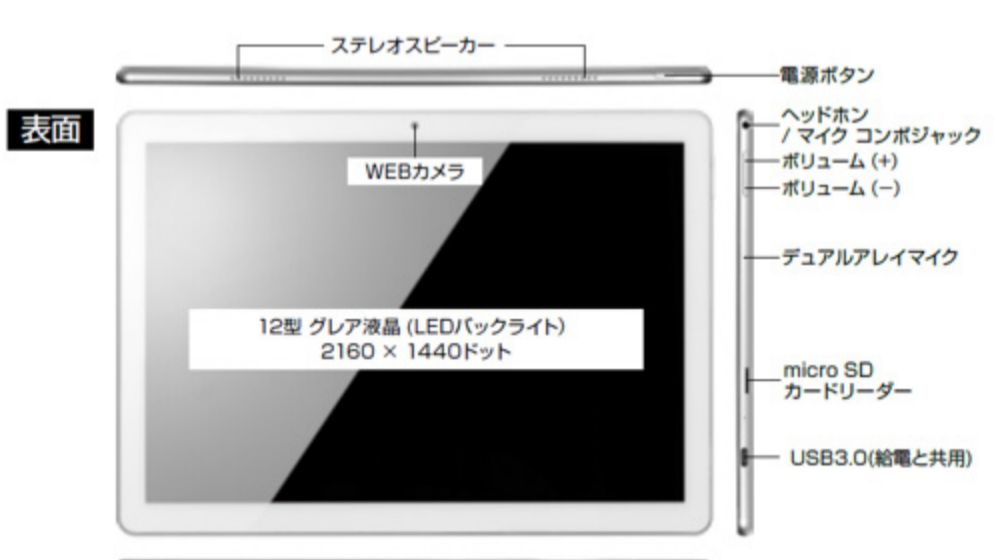

本体詳細

タブレット背面に Windows Hello 対応の指紋認証センサーを搭載。指紋情報を登録することにより、従来のパスワード入力に代わりワンタッチで簡単にWindowsへのサインインができるようになります。

- ■日本語キーボード：87キー
- ■キーピッチ 約18mm
- ■キーストローク 約1.5mm

24時間 365日無償電話サポートで安心をフルサポート

ご購入から1年間、無償修理保証と24時間の無償電話サポートサービスをお付けしています。ご購入後もお客さまのパソコンのある生活を万全な体制でバックアップします。（弊社の定めるメンテナンス日を除く。）

製品仕様

製品型番	MT-WN1201E	MT-WN1201S
OS	Windows 10 Home 64ビット	
バンドルソフト	Minecraft※	
CPU	インテル® Celeron® プロセッサー N3450 (4コア / 1.10GHz / 2MBキャッシュ)	
グラフィックス (ビデオメモリ)	インテル® HD グラフィックス 500 メインメモリからシェア 最大約2GB	インテル® HD グラフィックス 500 メインメモリからシェア 最大約4GB
メモリ	4GB オンボード / PC3-1866 LPDDR3 SDRAM	8GB オンボード / PC3-1866 LPDDR3 SDRAM
ストレージ eMMC	64GB	128GB
光学ドライブ	-	
カードリーダー	micro SDカードリーダー	
液晶パネル	12型 フルHD+グレア (LEDバックライト) (2,160×1,440)	
タッチパネル	10点マルチタッチ対応 / 硬度6H / Microsoft Pen Protocol (MPP) 対応	
サウンド	ハイデフィニション・オーディオ	
インターフェース	●USB3.0 Type-C×1 (給電と共用) ●ヘッドホン / マイク コンボジャック (4極ミニジャック / CTIA準拠) ×1 ●無線 IEEE 802.11 ac/a/b/g/n 最大433Mbps対応 ●Bluetooth 4.2	●無線 IEEE 802.11 ac/a/b/g/n 最大433Mbps対応 ●Bluetooth 4.2
WEBカメラ	500万画素	
指紋認証センサー	Windows Hello 対応	
マウス	タッチパッド (スクロール機能付き)	
キーボード	日本語キーボード (87キー/ピッチ約18mm / ストローク約1.5 mm)	
スピーカー	ステレオスピーカー (内蔵)	
マイク	デュアルアレイマイク (内蔵)	
電源	内蔵リチウムポリマー電池またはAC100V (ACアダプター経由 入力100V AC 50/60Hz、出力12V DC 24W)	
バッテリー動作時間	約8.4時間 (JEITA2.0)	
重量	約728g (本体のみ) / 約1.2kg (キーボードカバー含む)	
本体寸法 (幅×奥行き×高さ)	283×202×8.0 mm (本体のみ) 286×210×21.8 mm (キーボードカバー含む)	
付属品	ACアダプター・USB Type-Cケーブル・ファーストステップガイド、交換用液晶保護フィルム：1枚、クリーニングクロス：1枚	
保証期間	1年間無償保証・24時間×365日電話サポート	
販売価格	オープン価格	

※ ソフトウェア入手、およびライセンスの有効化はPC本体のWindows 10のライセンス認証から180日以内となります。この期間内に入手をお願いいたします。

※ Microsoft, Windowsは、米国Microsoft Corporationの米国およびその他の国における登録商標または商標です。
※ Intel, インテル, Intel Logo, Intel Inside, Intel Inside Logo, Intel Core, Core Inside は、アメリカ合衆国およびその他の国における Intel Corporationの商標です。
※ 記載されている製品名等は各社の登録商標あるいは商標です。
※ 記載されている情報は発表時点のものです。予告なく仕様、価格を変更する場合は販売終了となる場合があります。
※ 画像はイメージです。

mouse 期待を超えるコンピューター。

商品ラインアップ	ご利用ガイド	サポート情報	店舗情報	初めてご利用の方
デスクトップPC	ご購入方法について	購入後のお問い合わせ	仙台	BTOパソコンとは？
ノートPC	お支払い方法について	故障診断・修理に任せ	秋葉原	メルマガ登録
ゲームPC (G-Tune)	送料・配送について	製品FAQ	G-Tune : Garage(秋葉原/大塚)	アフィリエイト
クリエイターPC (DAIV)	営業日のご案内	各種ダウンロード	春日部	マイページ
ビジネスPC (MousePro)	返品について		名古屋	お届け予定日確認
タブレットPC	よくあるご質問		大阪	
liyama液晶ディスプレイ			博多	
周辺機器 & IoT製品