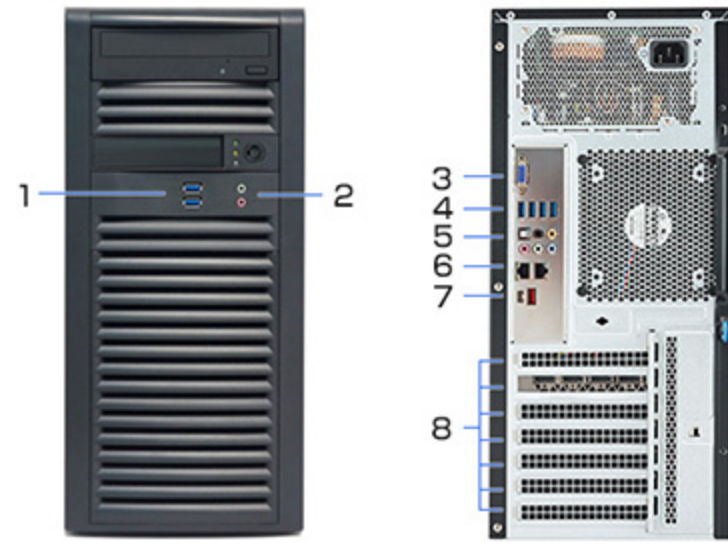

※掲載画像はイメージのため、販売構成とは異なります。

グラフィックスカードは GeForce® または Quadro® を選択可能

ご利用用途に合わせて GeForce® または Quadro® のカスタマイズが可能です。コストパフォーマンスに優れた GeForce® はゲーム開発や動画編集分野にお薦めです。Quadro® はメモリ容量が GeForce® より多く、ECCメモリとの組み合わせでデータの誤り訂正が可能です。数値の正確性が求められるCADやBIM、大容量のメモリが必要とされるCGレンダリング、VRコンテンツ開発やAI研究分野に最適です。

24時間 365日無償電話サポート対応

ご購入から1年間、無償修理保証と24時間の無償電話サポートサービスをお付けしています。さらに有償にて保証期間を最大3年間まで延長ができ、ご購入後も安心してご利用いただけます。(年末年始、および弊社の定めるメンテナンス日を除く。)

製品仕様

製品型番	MousePro-W995DP06	MousePro-W995DG8T-M1	MousePro-W995DP6-M1
OS	Windows 10 Pro for Workstations 64ビット (DSP)		
CPU	インテル® Xeon® Silver 4110 プロセッサ (8コア / 16スレッド / 2.10GHz / TB 最大 3.00GHz / 11MB スマートキャッシュ) 2基	インテル® Xeon® Gold 6130 プロセッサ (16コア / 32スレッド / 2.10GHz / TB 最大 3.70GHz / 22MB スマートキャッシュ) 2基	
グラフィックス (ビデオメモリ)	Quadro® P600 (2GB) Mini DisplayPort ×4	GeForce® GTX 1080 Ti (11GB) DisplayPort ×3、HDMI ×1	Quadro® P6000 (24GB) DisplayPort ×4、DVI-D ×1
メモリ	32GB (8GB×4) PC4-21300 DDR4 SDRAM ECC対応 ※インテル® Xeon® Silver プロセッサは「PC4-19200」動作	64GB (8GB×8) PC4-21300 DDR4 SDRAM ECC対応	128GB (8GB×16) PC4-21300 DDR4 SDRAM ECC対応
	最大 128GB (8GB×16)		
ストレージ	M.2 - SSD - HDD 1TB Serial ATAIII 7200rpm (Serial ATAIII 接続)	Samsung SM961 512GB (M.2規格 / PCI Express x4 接続) - -	Samsung SM961 1TB (M.2規格 / PCI Express x4 接続) - -
光学ドライブ	DVDスーパーマルチドライブ		
チップセット	インテル® C621 チップセット (E-ATX)		
カードリーダー	-		
サウンド	ハイデフィニション・オーディオ		
インターフェース	● USB 3.0 Type-A×6 (前面×2、背面×4) ● USB 3.1 Type-A×1 (背面×1)、Type-C×1 (背面×1) ● ギガビット LAN×2 (1000Base-T/100Base-TX/10Base-T対応 / 背面×2) ● サウンドヘッドフォン (前面×1/背面×1)、マイク入力 (モノラル 前面×1 / 背面×1)、ラインイン/ラインアウト / リアスピーカー / センサー・サブウーファー / サイドスピーカー (背面×各1) ● SP/DIF×1 (オプティカル / 角型 背面×1)		
マウス	-		
キーボード	-		
電源	1000W AC100V (50 / 60Hz) 80PLUS® Platinum		
重量 (※付属品含まず)	約 16.1kg	約 17.2kg	約 17.3kg
本体寸法 幅×奥行き×高さ	約 305 × 645 × 636 mm		
保証期間	1年間無償保証・24時間×365日電話サポート		
販売価格(税別)	42万 8000円	105万 4000円	189万 8000円

※ Microsoft、Windowsは、米国 Microsoft Corporationの米国およびその他の国における登録商標または商標です。
※ Intel、インテル、Intel logo、Intel Inside、Intel Inside logo、Intel Core、Core Inside、Core Inside logo、アメリカ合衆国およびその他の国における Intel Corporationの商標です。
※ 記載されている製品名等は各社の登録商標あるいは商標です。
※ 記載されている情報は発表時点のものです。予告なく仕様、価格を変更する場合や販売終了となることがあります。
※ 画像はイメージです。

mouse 期待を超えるコンピューター。

商品ラインアップ	ご利用ガイド	サポート情報	店舗情報	初めてご利用の方
デスクトップPC	ご購入について	購入後のお問い合わせ	仙台	BTOパソコンとは?
ノートPC	お支払い方法について	故障診断・修理依頼	秋葉原	メルマガ登録
ゲームPC (G-Tune)	送料・配送について	製品FAQ	G-Tune : Garage(秋葉原/大阪)	アフリエイト
クリエイターPC (DAIV)	営業日のご案内	各種ダウンロード	春日部	マイページ
ビジネスPC (MousePro)	返品について		名古屋	お届け予定日確認
タブレットPC	よくあるご質問		大阪	
iyama液晶ディスプレイ			博多	
周辺機器 & IoT製品