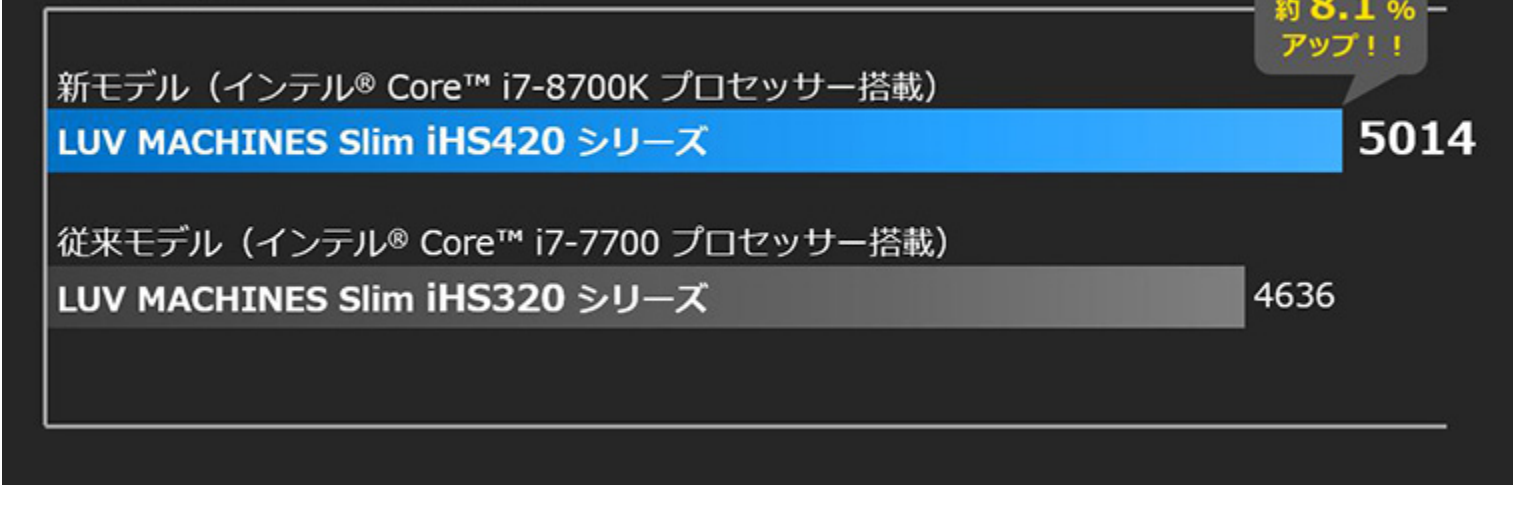

製品特長

最新世代 CPU & プラットフォーム採用で高いパフォーマンス

最大で 6コアに対応する最新の第 8 世代「インテル® Core™ プロセッサー」を搭載することで、よりサイズが小さなタワー型デスクトップパソコンと同等のパフォーマンスを発揮します。

また、プラットフォームは、最新 CPU に対応する「インテル® Z370 チップセット」を採用し、非常に高速なアクセス性能を持つ NVMe 対応 PCI Express ×4 接続 SSD を使用することができます。

さらに、高いグラフィックス性能を持つ「GeForce® GTX 1050」搭載モデルをラインアップに追加し、高精細な画像や動画編集など、負荷の高いデジタル処理が必要な場合でも、その性能を生かした快適な作業ができるモデルもお選びいただけます。

【ベンチマークスコア取得条件】
Windows 10 Home 64ビット環境
・LUV MACHINES Slim iHS420シリーズ：
インテル® Core™ i7-8700K プロセッサー / インテル® UHD グラフィックス 630 / PC4-19200 8GB メモリ / 1TB HDD
・LUV MACHINES Slim iHS320シリーズ：
インテル® Core™ i7-7700 プロセッサー / インテル® HD グラフィックス 630 / PC4-19200 8GB メモリ / 1TB HDD
※ ベンチマークソフトウェア「PCMark 8 V1.4.0」における「Creative accelerated 3.0」の測定結果です。
※ 弊社の環境における特定構成の製品でベンチマークを計測した数値です。掲載しているスコアは参考値であり、使用するデバイスや環境、その他の要因によって測定結果は変動します。

機能性を追求した新開発スリムシャーシ

幅 10×奥行 39×高さ 36.4cm ※の約 14L のスリムシャーシは、機能性を最優先として、新規に開発を行いました。置き場所を選ばないスリムな本体に性能と実用性を兼ね備えています。