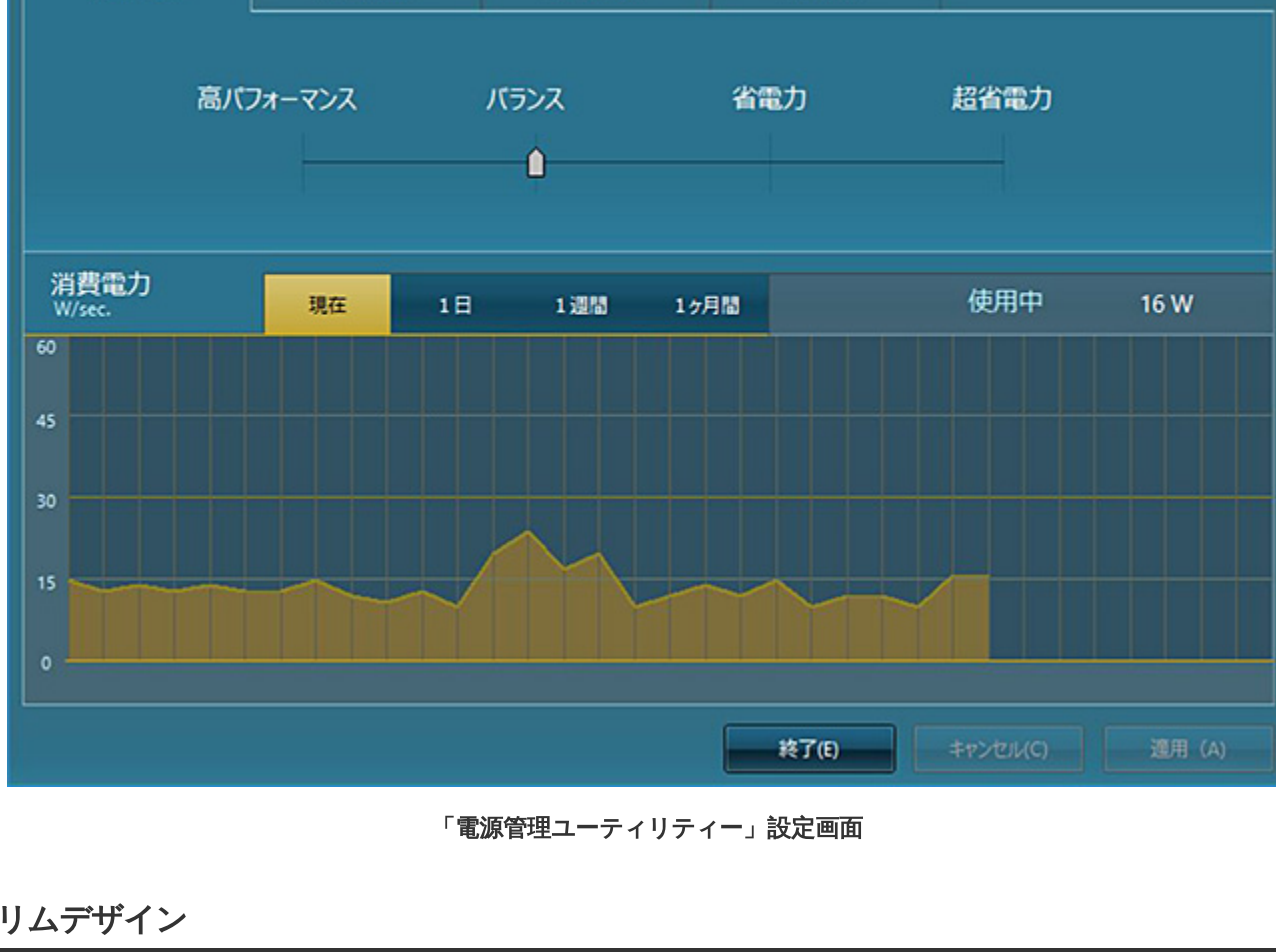

「電源管理ユーティリティ」設定画面

持ち運びに便利なスリムデザイン

本製品は、薄さ 22.6mm ※のスリムな本体に、突起部分を削減したフラットな外装で、カバンへの出し入れの際にも邪魔にならないように配慮しました。
また、重さも約 2.2kg と、持ち運びであらゆる場所にパソコンがあるシーンを広げます。
本体デザインは、シルバー & ブラックのツートンカラーと、天板のヘアライン調仕上げをアクセントにしています。
※ 折り畳み時、突起部含まず

便利に使える充実したインターフェース

本体の左右側面には、4K 外部映像出力に対応する HDMI や、USB 3.0 ポート、マルチカードリーダーなど充実したインターフェースを備えています。
家でも会社でも、さまざまなシーンに合わせて、外部モニターやメモリーカードなど、必要な周辺機器を接続、活用できる充実の拡張性で、やりたいことがすくすくできる便利な製品です。