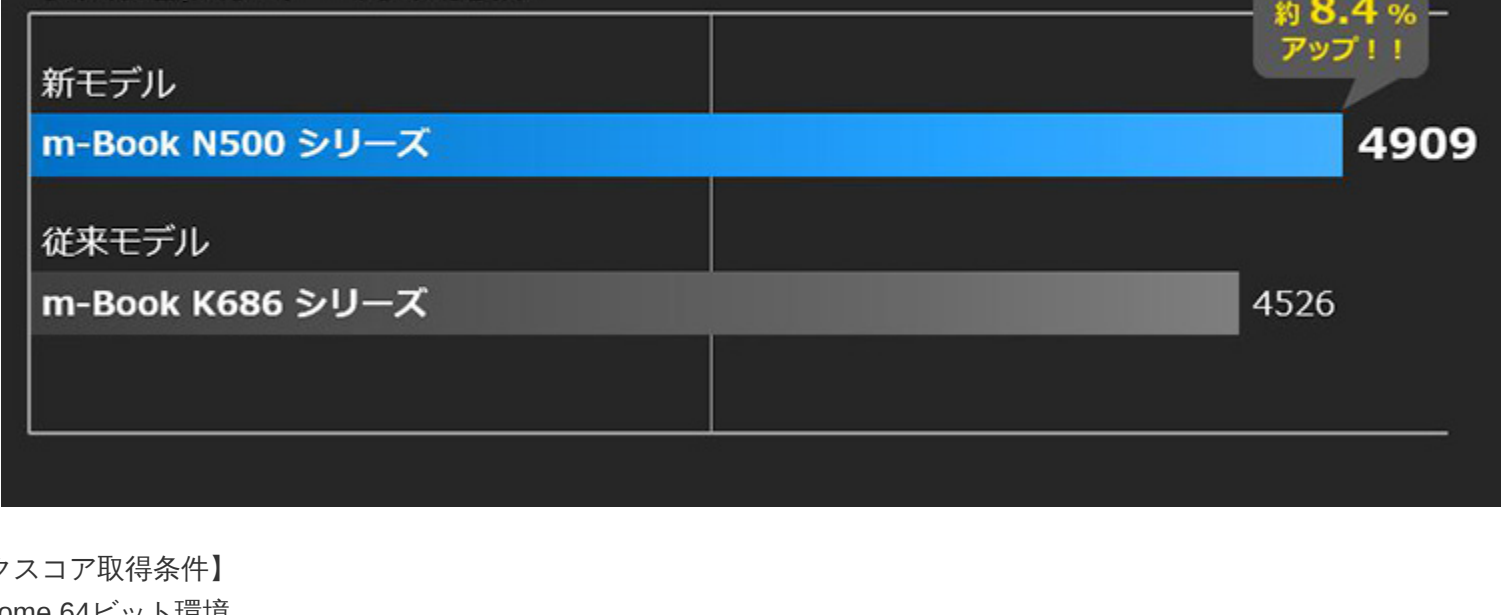

【ベンチマークスコア取得条件】
Windows 10 Home 64ビット環境
・m-Book N500シリーズ：インテル® Core™ i7-8550U プロセッサー / GeForce® MX150 / PC4-19200 32GB メモリ / 1TB SSD / 2TB HDD
・m-Book K686シリーズ：インテル® Core™ i7-7700HQ プロセッサー / GeForce® MX150 / PC4-19200 32GB メモリ / 1TB SSD / 2TB HDD
※ ベンチマークソフトウェア「PCMark 8 V1.4.0」における「Creative accelerated 3.0」の測定結果です。
※ 弊社の環境における特定構成の製品でベンチマークを計測した数値です。掲載しているスコアは参考値であり、使用するデバイスや環境、その他の要因によって測定結果は変動します。

10時間を越えるバッテリー動作時間

本製品は、最新の省電力技術が応用された CPU やグラフィックスなどを採用することで、約 10.1時間のバッテリー動作時間を実現しています。バッテリー動作時でも長時間の作業が可能で、外出先でも安心してご利用いただくことができます。
さらに、本製品の「電源管理ユーティリティ」では、消費電力と処理性能のバランスを設定することで、バッテリー動作時間を調整することができます。
「超省電力」モードに設定すると、約 10.6時間までバッテリー動作時間を延長することが可能です。