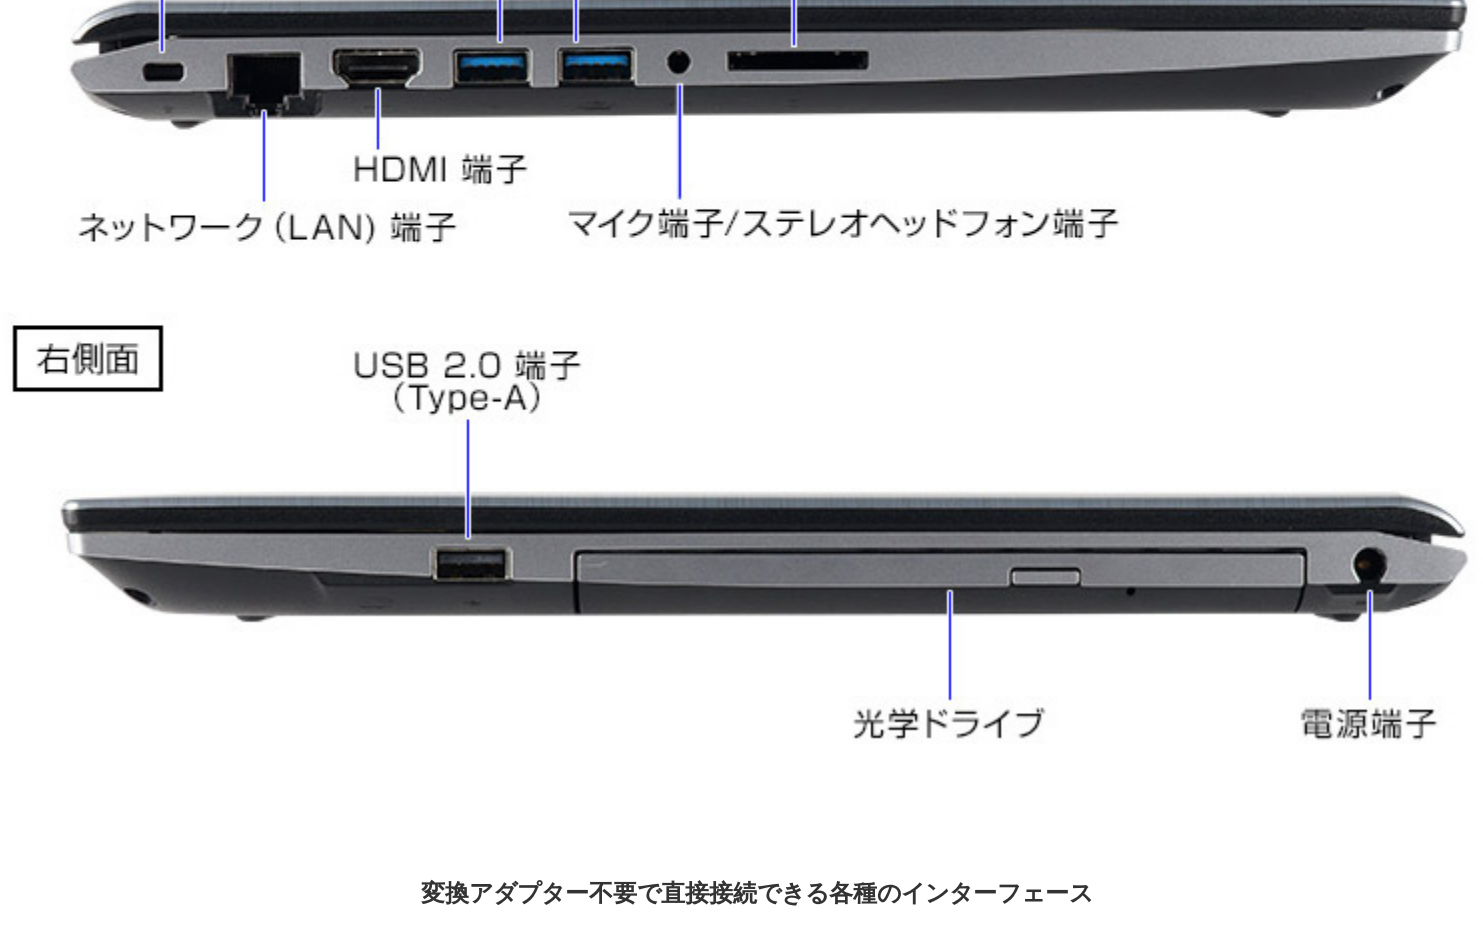

変換アダプター不要で直接接続できる各種のインターフェース

デジタルコンテンツを快適に楽しめる

本製品は、フルHD 解像度に対応した 15.6型液晶ディスプレイを内蔵しており、フルHD 画質の美しい画像や動画などのデジタルコンテンツを、オリジナルのままの解像度で楽しむことができます。
また、さまざまな使用環境で画面表示を見やすくするために、周囲の映り込みが少ないインフレイア（非光沢）タイプの液晶ディスプレイを採用しました。
ご購入時の BTO カスタマイズによって、ブルーレイディスクドライブを選択することもできるので、高精細な映像コンテンツをお楽しみいただくことも可能です。