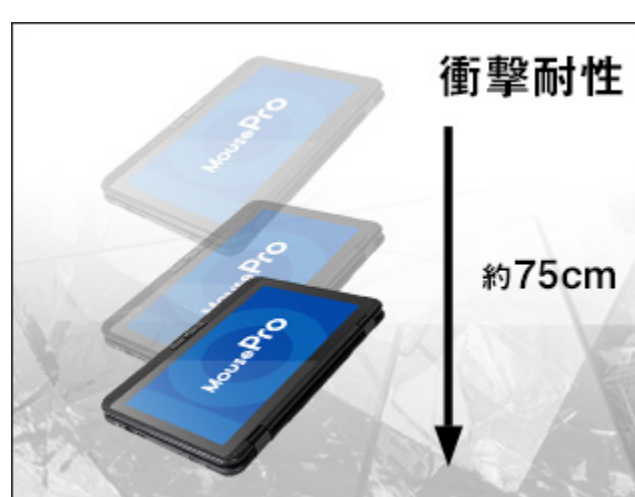

MousePro、落下衝撃耐性・防塵に優れた堅強 2in1 タブレット 2月1日 (木) 販売開始!

2018.02.01

株式会社マウスコンピューター（代表取締役社長：小松永門、本社：東京都、以下マウスコンピューター）は、法人向けパソコンブランド「MousePro(マウスプロ)」より、落下衝撃耐性・防塵対応の2in1 タブレットを 2018年 2月 1日 (木) より販売開始します。

本製品は、高さ約 75cm からの落下衝撃試験や IP5X の防塵試験に耐える堅強な 2in1 タブレットで、訪問作業員のメンテナンスマニュアルチェックやレポーティング端末、教育現場での教材端末など、幅広い用途で利用が可能です。

キーボード面を 360 度回転させたタブレットモードから液晶部位の開閉角度を調整したノートパソコンモードとしても使用できるため、表計算ソフトのようなじっくり作業を行う場面、顧客先でのプレゼンテーション、協働学習での複数人共有画面視聴など、さまざまな場所、作業スタイルに対応します。

その他、筆圧対応スタイラスペンと携帯性に寄与するハンドルが本体に標準実装され、電子サインの記入、課外学習時の移動と画像への書き込みなど高い利便性を発揮します。

主要構成は、Windows 10 Pro、インテル® Celeron® プロセッサー N3450、4GB メモリ、64GB eMMC、11.6型 10点マルチタッチ液晶、重量約 1.39Kg、約 10.3 時間のバッテリー稼働(JEITA2.0測定方式)となります。

製品価格は 59,800円 (税別) より、マウスコンピューター WEB サイト、電話通販窓口、マウスコンピューター各ダイレクトショップにて販売を開始いたします。

- MousePro ホームページ
- MousePro P116シリーズ 製品ページ

製品特長

高い落下衝撃耐性・防塵性を実現

本製品は、JIS に定められる落下試験環境に準拠し、高さ約 75cm からの落下衝撃試験、および IP5X 準拠の防塵試験を実施し、問題がないことを確認しています。携帯する機会が多いタブレットで問題になりがちな、落下による破損リスクを低減し、工場・倉庫・屋外のような埃や粉塵が舞っているような環境においても、安定した動作が見込めます。

作業効率を上げるスタイラスペン

標準付属のスタイラスペンは、1024 段階の筆圧感知に対応し、滑らかな書き味を実現しています。電子サインの記入、課外授業のスケッチ、漢字や英語の書き取り練習のほか、手袋着用でタッチパネルが反応しない場合でも、スタイラスペンを使うことで効率を落とさず作業を行うことができます。本体右側にスタイラスペン収納用のバンドが付属しており、必要な時にすぐ取り出せる状態で持ち運びが可能です。

自由な作業スタイルを実現する 2in1 タブレット

本製品は、本体キーボード部分を約 360 度回転させることにより、ノートパソコンとタブレットの形状を切り替えることが可能です。事務処理などのじっくりと作業を行う必要がある場面では、ノートパソコンとして作業を行い、外出先での資料やメール確認は、取り回しの良いタブレットとして使い分けすることができます。

搭載カメラは約 180 度回転し、タブレットとして使用する際には、カメラアプリ、会議アプリの両方でご活用いただけます。液晶には 11.6 型 (1,366×768) の 10 点マルチタッチ対応パネルを搭載しており、複数人が同じ画面上でタッチ操作を行う場面でも、ストレスなく作業を進めることが可能です。

Windows Hello 対応