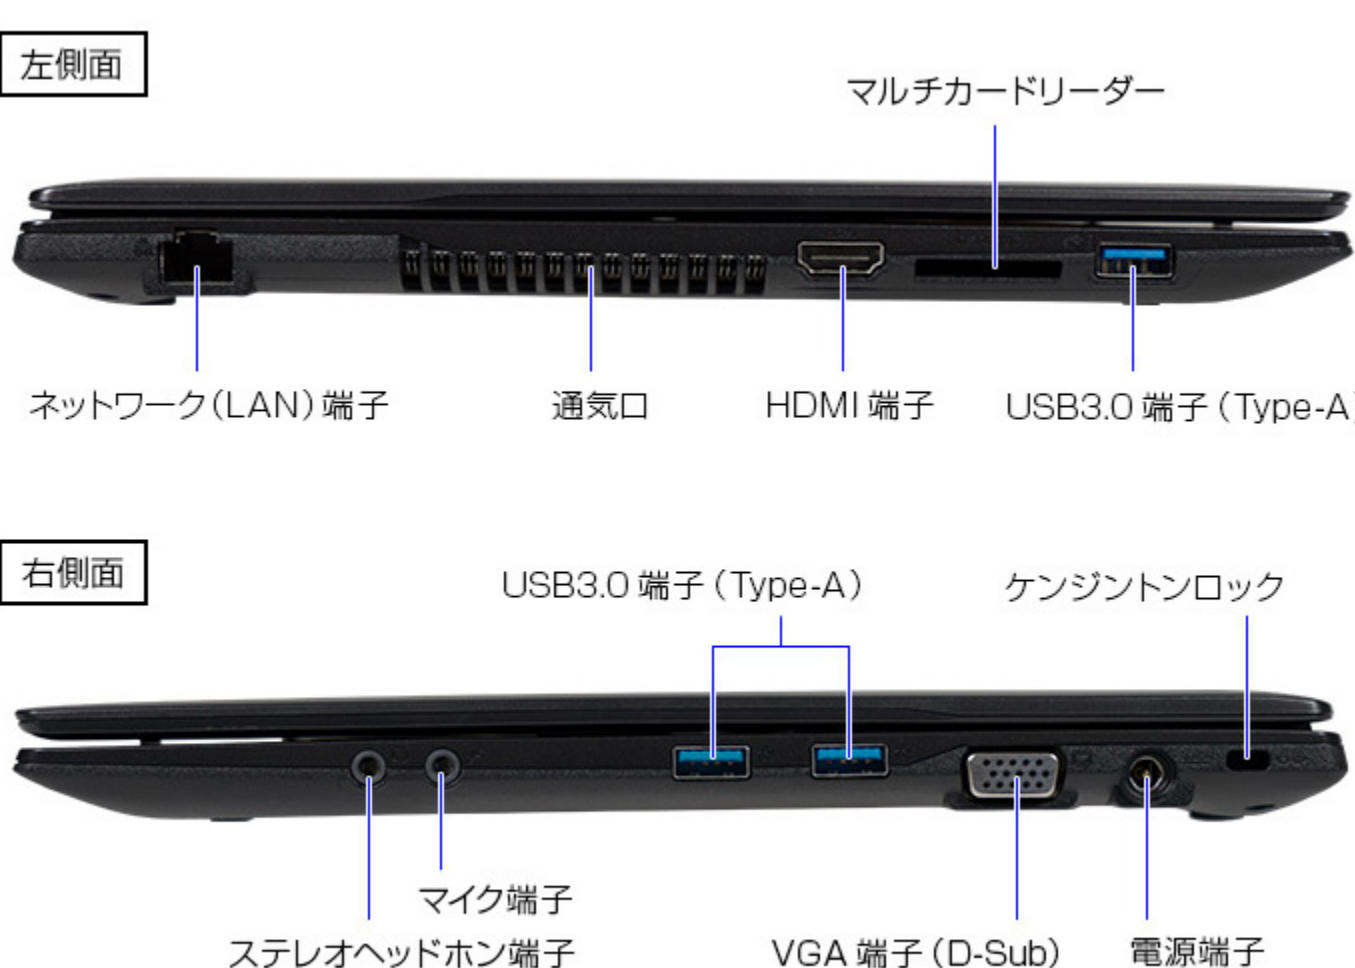

※スコアは自社測定による参考値です。使用するデバイスや環境、その他の要因によって測定結果は変動します。

ビジネスモデルに必要とされるインターフェースを標準搭載

本体両側面にUSBポートが配置され、マウスやキーボード等のUSBデバイスを左右のどちらにも接続しやすい設計となっています。また、ギガビットLANポート、WLAN 802.11acにも対応し、速度と利便性を損なうことなくネットワークへ参加ができます。映像出力ポートにはHDMIポートとVGAポートを採用し、3画面同時出力(本体液晶含む)にも対応、さらに利用機会の多いVGAポートも搭載しているため、出張先でのプロジェクター、共有スペースのディスプレイ利用時にも柔軟に対応します。