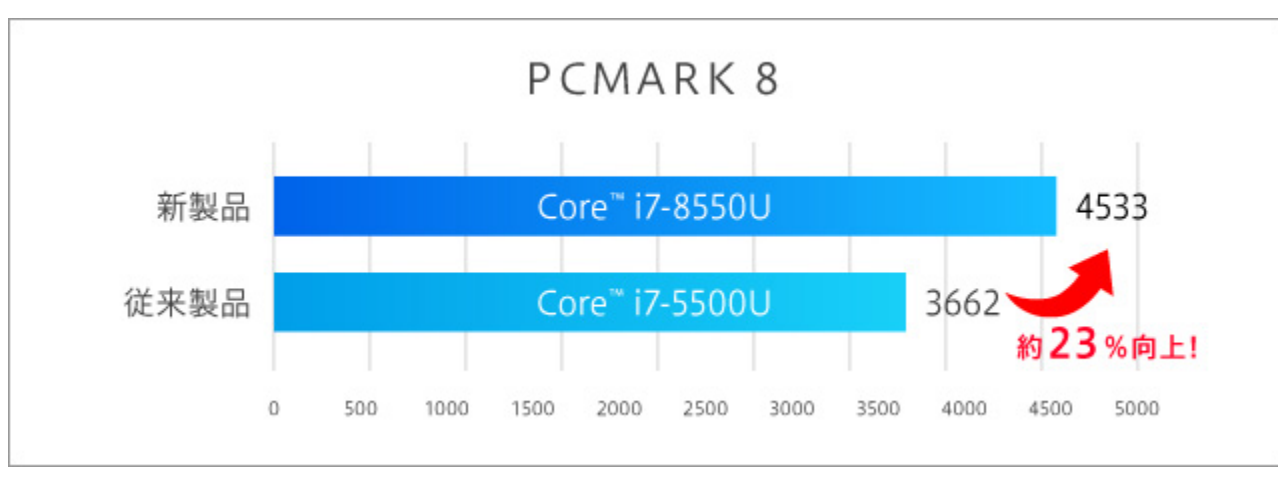

取り外し、交換が可能

重量
約1.5kg

バッテリー稼働時間
最大8.1時間

※JEITA2.0測定方式
※Core™ i5 搭載モデル

第8世代インテル® Core™ プロセッサと、豊富なカスタマイズを展開

本製品は第8世代インテル® Core™ プロセッサを搭載したことで、従来製品と比較しアプリケーション処理速度が約23%向上。ストレージでは、カスタマイズでNVMe SSDが選択でき、メモリでは、搭載容量が従来製品の最大16GBから、本製品の最大32GBと2倍になったことで、パソコン起動時や、オフィスアプリケーション等で容量の大きなファイルを開いた時も快適に動作します。