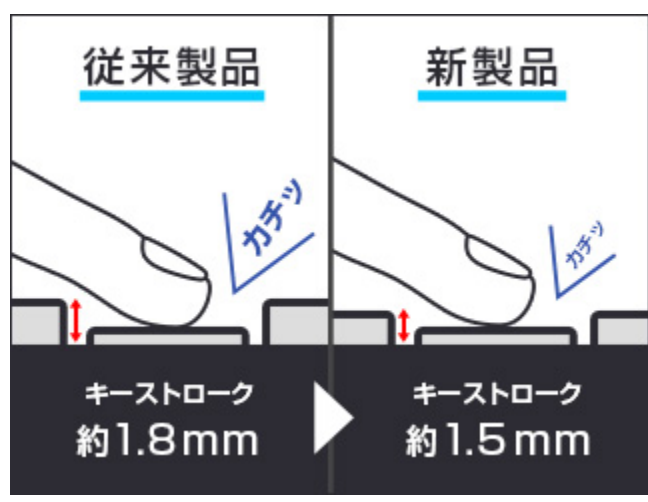

- > MousePro ホームページ
- > MousePro NB3 シリーズ 製品ページ

製品特長

お客様のご要望・ご意見を反映した、よりビジネスの場にふさわしい作り

本製品のキーボードは従来製品より打鍵音が低減され、移動中や会議中の使用においても周りを気にせず作業を行うことができます。さらに、液晶の開閉角度が従来製品より10度広がったことで、机の上に置いて作業を行う際の画面視認性が向上しました。