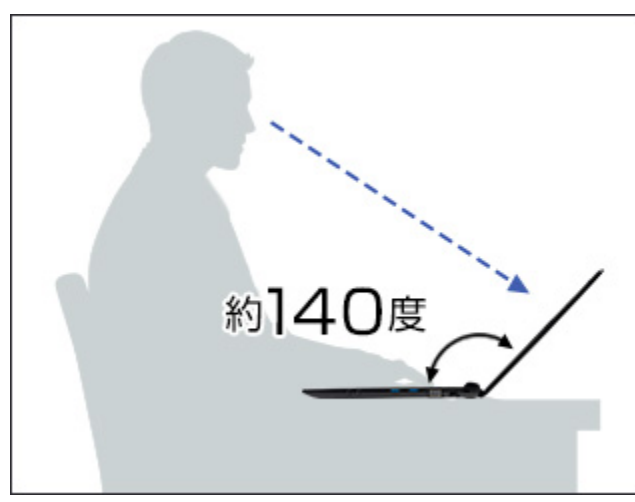

- > MousePro ホームページ
- > MousePro NB3 シリーズ 製品ページ

製品特長

お客様のご要望・ご意見を反映した、よりビジネスの場にふさわしい作り

本製品のキーボードは従来製品より打鍵音が低減され、移動中や会議中の使用においても周りを気にせず作業を行うことができます。さらに、液晶の開閉角度が従来製品より10度広がったことで、机の上に置いて作業を行う際の画面視認性が向上しました。