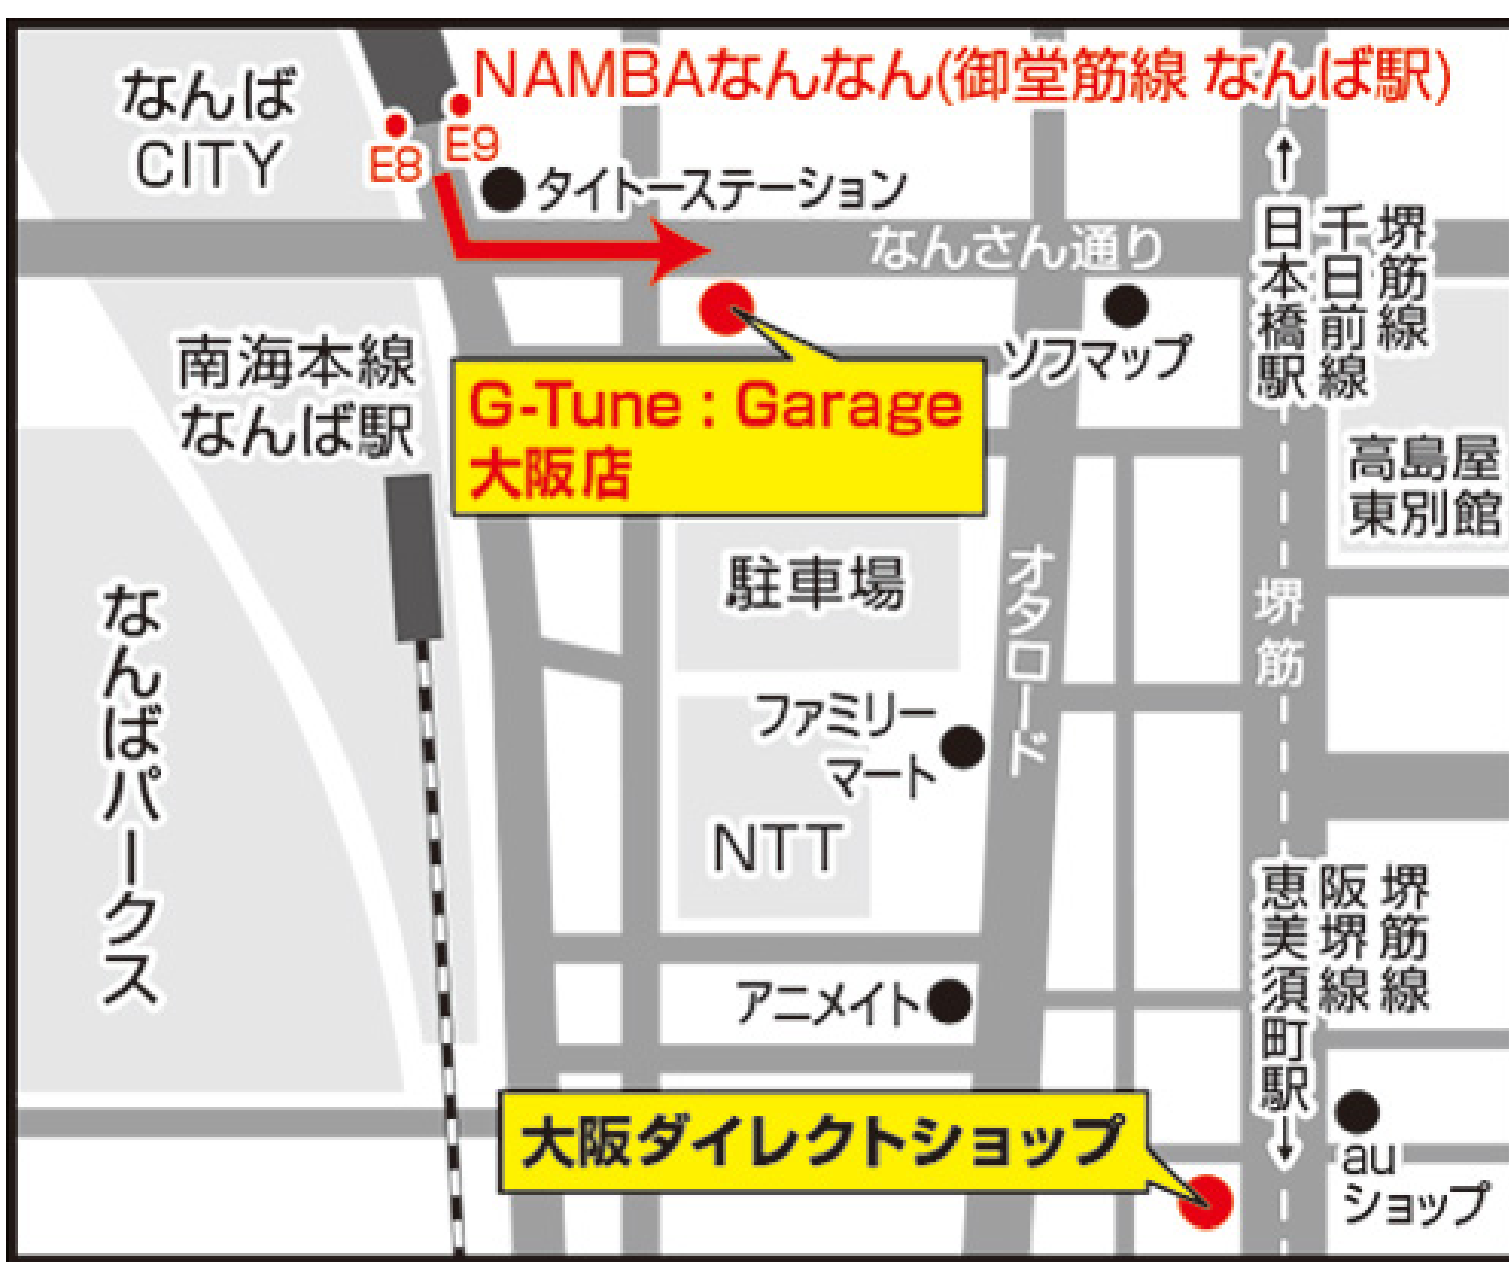

マウスコンピューターTOP > マウス、大阪に2店舗目となるG-Tune : Garage ...

マウス、大阪に2店舗目となるG-Tune : Garage 大阪店を12月8日(金)にオープン！ なんば駅から徒歩3分のゲームパソコン専門店 10万円オフのタイムセールや、2店舗を巡るスタンプラリーを開催

2017.12.04

「G-Tune : Garage 大阪店」内装イメージ
※画像はイメージです。

株式会社マウスコンピューター（代表取締役社長：小松永門、本社：東京都、以下マウスコンピューター）は、大阪府大阪市にゲームパソコン専門店のG-Tune : Garage 大阪店を2017年12月8日(金)よりオープン致します。

G-Tune : Garage 大阪店は、なんば駅から徒歩3分の好立地にあり、マウスコンピューターのゲームパソコンブランド「G-Tune」の現行シリーズをすべて展示、実機をご確認いただきながら製品をお選びいただけます。
店頭には、スタッフオススメのカスタマイズを加えた店舗オリジナルモデルを多数ご用意し、即日お持ち帰り可能。豊富な専門知識を備えたスタッフがお客様の用途やご予算に合わせてカスタマイズをサポート致しますので、パソコンゲーム初心者の方でもカスタマイズパソコンをお気軽にお買い求めいただけます。
また、ゲーマー向けディスプレイ「G-MASTER シリーズ」をはじめとする iiyama 液晶ディスプレイ、長時間のプレイを快適にするゲーミングチェア、正確な操作に不可欠な各種ゲーミングデバイスなども取り揃え、これからパソコンでゲームを始められる方にもトータルでご提案のできる、より専門性の高い売り場となっております。
現在、大阪・日本橋で営業しておりますマウスコンピューター 大阪ダイレクトショップは、マウスブランドパソコンをはじめ、幅広い価格帯の製品を取り揃えて引き続き営業してまいります。

「Enta」は、これまでコアユーザーの方にゲーミングパソコンとして親しまれていた「バーガーパソコン」の後継ブランドとして、ターゲット層を拡げて初心者の方でも使いやすくした、ビックカメラグループ専用のパソコンとなります。

店舗オープンに伴い、12月8日(金)は11:00より先着でゲーミングデバイス福袋を販売、午後には、WEB販売価格30万円台の高性能ゲームパソコンが10万円(税別)オフのタイムセールや、アウトレットパソコンを最大50%オフなど、オープン日特価にてご提供します。12月9日(土)と10日(日)は、大阪ダイレクトショップとG-Tune : Garage 大阪店の2店舗を巡り、パソコン周辺機器や乃木坂46グッズが抽選で当たるスタンプラリーやプロゲーマーとの交流会など、各種イベントをご用意しております。また、12月9日(土)より、全国の直営店8店舗合計で先着100名様に、マカフィー リブセーフ15ヶ月版をプレゼントする、オープン記念キャンペーンも開催します。

- > G-Tune ホームページ
- > 店舗情報ページ

G-Tune : Garage 大阪店 店舗情報

店舗名：G-Tune : Garage 大阪店
住所：〒556-0011 大阪府大阪市浪速区難波中2-1-15
大阪市営地下鉄 御堂筋線 なんば駅
NAMBAなんなん E8・E9出口から徒歩3分
南海電鉄 南海本線 なんば駅から徒歩3分
TEL：06-6586-6323
FAX：06-6586-6333
Emailアドレス：g-tune-osaka@mouse-jp.co.jp
営業時間：11:00 ~ 19:30 ※年中無休(当社指定日を除く)