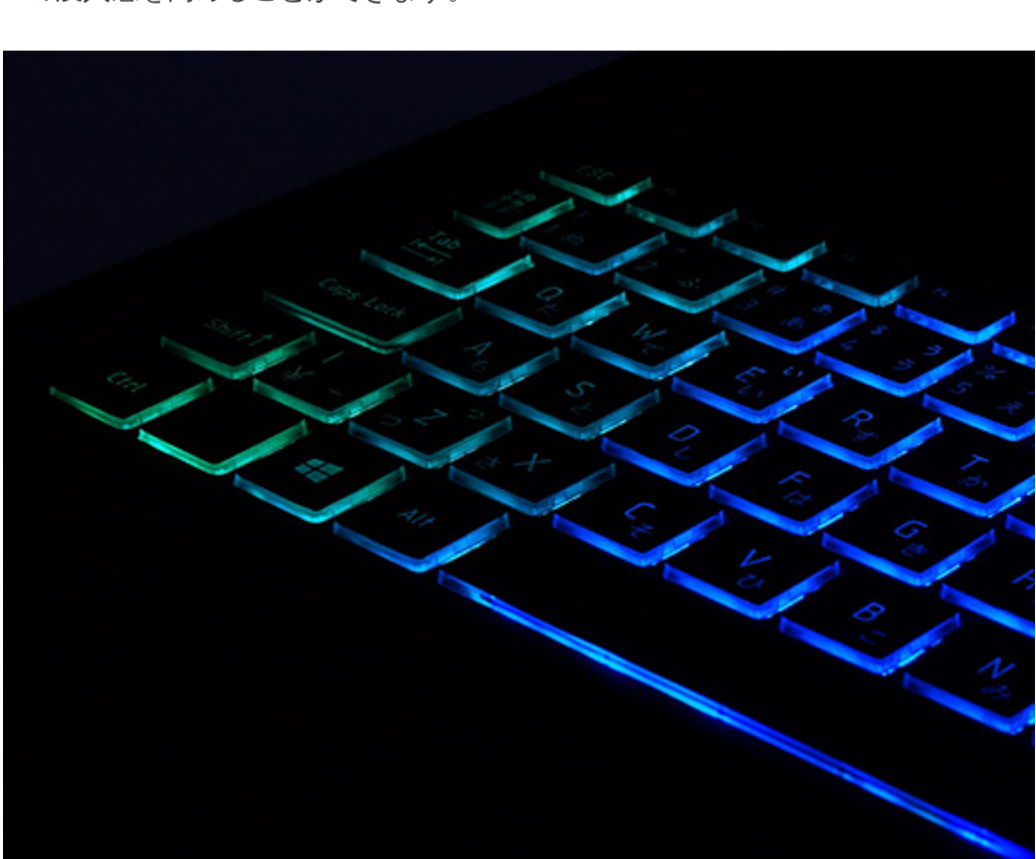

天板と化粧箱

左: NEXTGEAR-NOTE i5550 シリーズ  
右: NEXTGEAR-NOTE i5540 シリーズ

**環境設定やゲームプレイをより快適に**

ゲームプレイを快適にするために用意された管理ツール「CONTROL CENTER」を用いる事で、ゲームを中断する要因となるWindowsキーのLockや、ゲーム内で頻繁に行う作業を「マクロキー」に登録することで、細かな操作を一つひとつ行うことなくボタン一つで実施することが可能となります。

CONTROL CENTER とキーボード

**ゲームプレイに適したLEDバックライト搭載キーボード**

キーボードはキーピッチ18.5mmのフラットなLEDバックライト搭載キーボードで視認性が高く入力をしやすい構造になっており、LEDのON/OFFはもちろんのこと、キーボードを4つのエリアごとにフルカラーで自由な色に設定することが可能となることで、暗い部屋でのゲームプレイでもキーを見失う可能性を低減し、ゲームへの没入感を高めることができます。