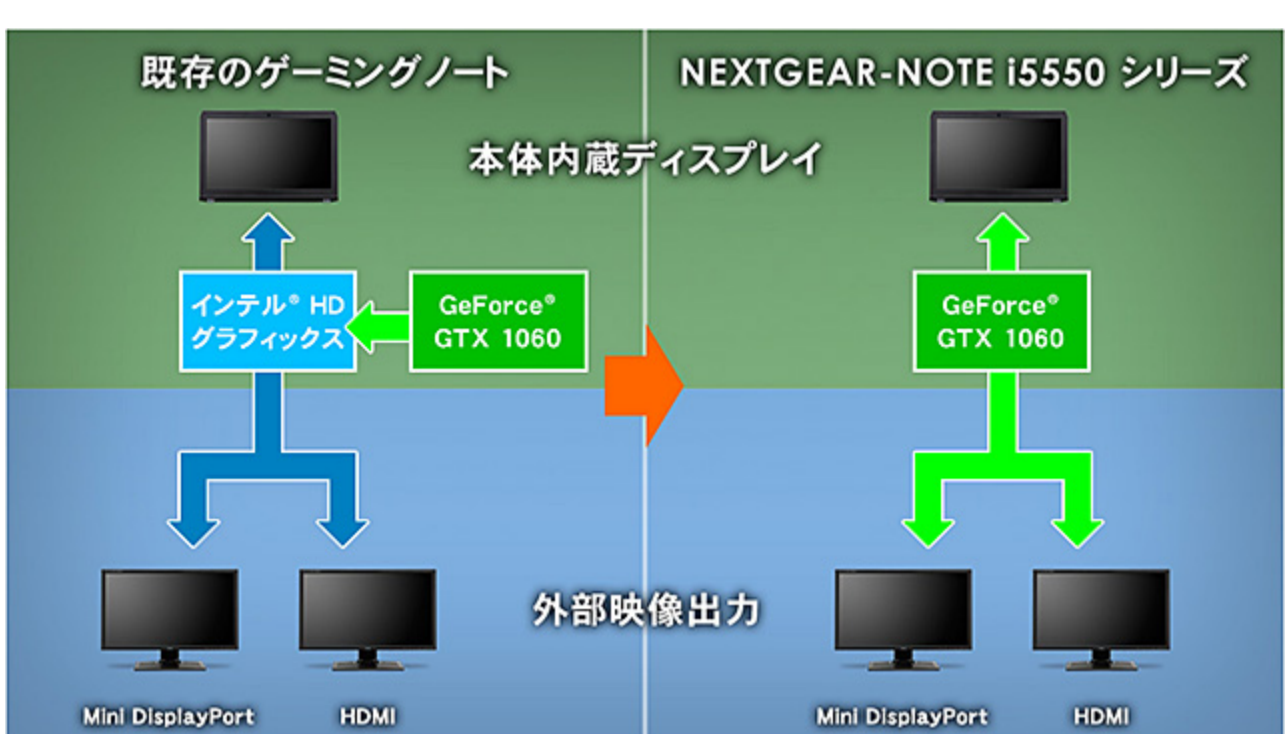

グラフィック出力

VR Ready 準備のハイスペックモデル

昨今新たなコンテンツとして注目を浴びているVRの推奨基準である「NVIDIA® GeForce® GTX VR Ready」に準拠。現実との区別がつかなくなるほどの没入感のある映像体験をするために必要なスペックを満たしている高性能ゲーミングノートパソコンとなります。

ヘアライン加工を施したアルミ製の天板を採用

本製品はアルミ製の天板を採用することで強度を確保しつつ、ヘアライン加工を施すことでハイスペックパソコンにふさわしい高級感のある静謐なデザインに仕上がっています。また、製品を梱包する化粧箱も製品に合わせて黒を基調としたデザインで統一しました。

また、筐体のストレージベイの調整を行うことで従来の同等製品と比べ、突起部込みの最厚部が3mm削減されると共に、添付のACアダプタも小型化し、持ち運びにも適したパソコンとなっております。