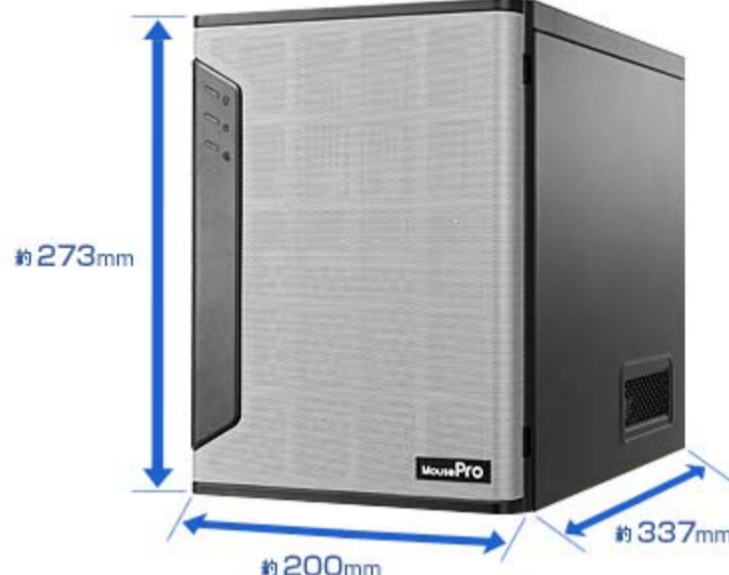

#### コンパクトながら 4基のホットスワップベイを搭載した高い拡張性

横幅約 200mm のコンパクトなキューブ型筐体でありながら、前面にホットスワップ対応の HDD マウンタを 4基搭載。ストレージに障害が発生した場合も、サーバーをシャットダウンすることなく取り外し可能。お客様の手で後から空きポートにストレージを追加する際もお手軽です。