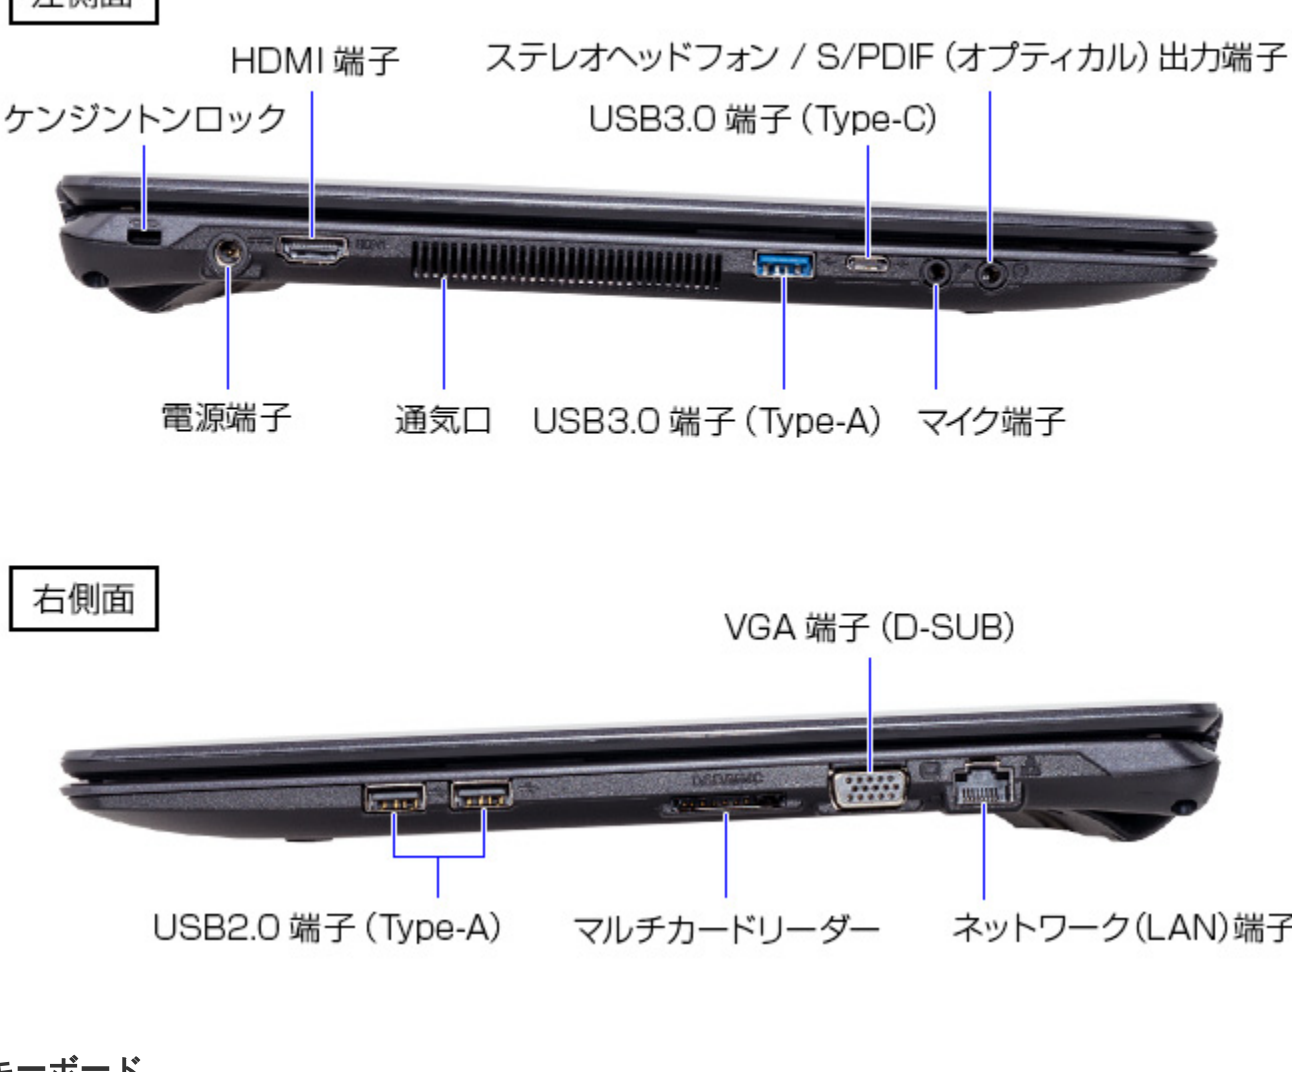

4列テンキー対応のキーボード

本体液晶パネルを開くと、本体底面部分が自然にリフトアップ。快適にタイピングできる傾斜が生まれます。キーボードには標準で4列テンキーが搭載されておりますので、大量の数値データ入力時も生産性が落ちません。キーストロークは約1.8mm、キーピッチには18mmを採用することで、タイピングしやすい環境を十分に確保しております。