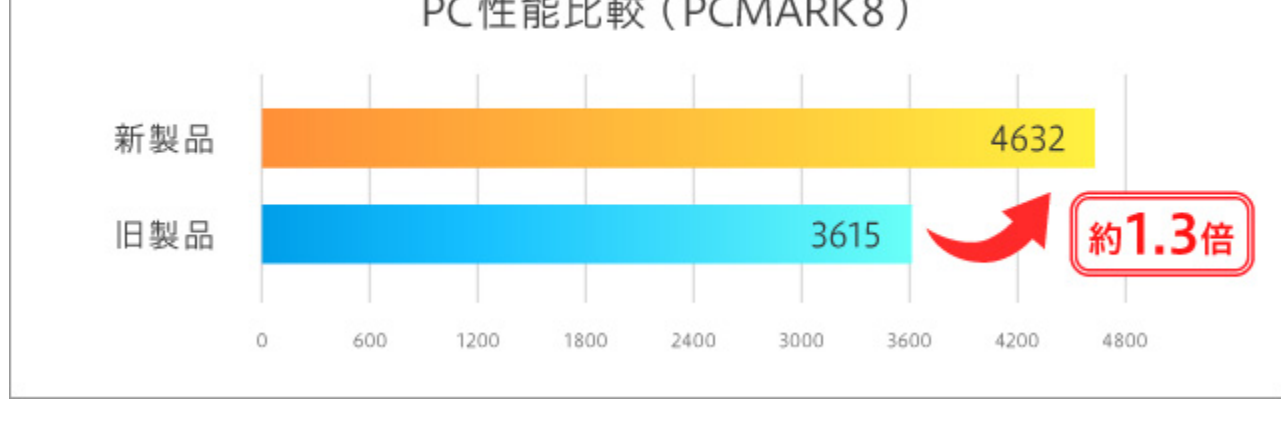

<PCMARK 8>

- ・新製品(MousePro-NB591) インテル® Core™ i7-7500U / 32GBメモリ / 480GB SSD (4632)
- ・旧製品(MousePro-NB590) インテル® Core™ i7-6500U / 16GBメモリ / 480GB SSD (3615)

※スコアは自社測定による参考値です。使用するデバイスや環境、その他の要因によって測定結果は変動します。

バッテリー動作時間向上と本体軽量化で持ち運びが快適に

旧商品では本体重量が約2.3kgでしたが、新商品では約10%の軽量化が行われ約2.1kgの重量になりました。旧製品よりも重量を抑えつつ約6時間のバッテリー稼働(JEITA2.0測定方式)を実現しており、従来モデルに比べて43%も稼働時間が伸びております。出張先への持ち運びや、電源が確保できない環境での作業において、より快適になっております。

ビジネスモデルに必要とされるインターフェイスを標準搭載

本体両側面にUSBポートが配置されているため、使用者が使いやすい位置にマウスやキーボード等のUSBデバイスを接続することが可能です。近年各製品で対応が増えてきているType-C端子(速度はGen1)にも標準対応しておりますので、最新USBデバイスも変換ケーブルなしに接続可能です。ギガビットLANポート、WLAN 802.11acにも両対応し、速度と利便性を損なうことなくネットワークへ参加できます。映像出力ポートにはHDMIポートとVGA端子(D-SUB)を採用し、3画面同時出力にも対応。利用機会の多いVGA端子(D-SUB)があることで、出張先でのプロジェクタ、共有スペースのディスプレイ利用時にも柔軟に対応いただけます。