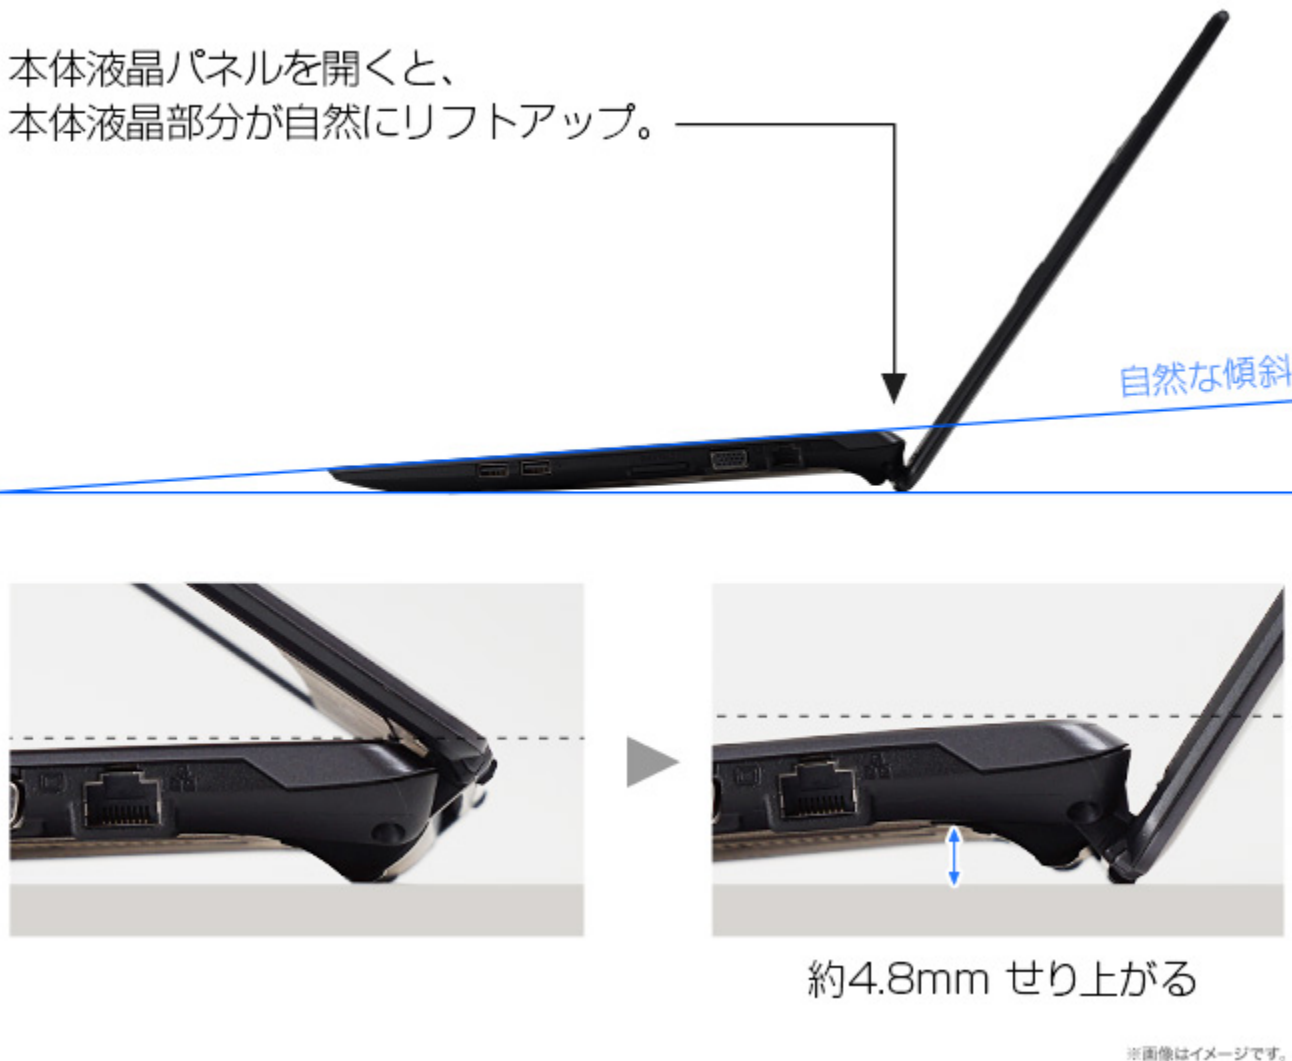

24時間 365日無償電話サポート対応

ご購入から1年の間、無償修理保証と24時間の無償電話サポートサービスをお付けしています。さらに有償にて保証期間を最大3年間まで延長ができて、ご購入後も安心してご利用いただけます。

(年末年始、および弊社の定めるメンテナンス日を除く。)

MousePro NB5シリーズ仕様詳細

製品型番	MousePro-NB591F	MousePro-NB591H-SSD	MousePro-NB591Z-SSD-1710
OS	Windows 10 Pro 64ビット		
CPU	インテル® Core™ i3-7100U プロセッサ (2コア / 2.40GHz / 3MB スマート キャッシュ / HT対応)	インテル® Core™ i5-7200U プロセッサ (2コア / 2.50GHz / TB最大時 3.10GHz / 3MB スマート キャッシュ / HT対応)	インテル® Core™ i7-7500U プロセッサ (2コア / 2.70GHz / TB最大時 3.50GHz / 4MB スマート キャッシュ / HT対応)
グラフィックス	インテル® HD グラフィックス 620 (メインメモリからシェア)		
メモリ	4GB (4GB×1) PC4-17000 DDR4 SODIMM	8GB (8GB×1) PC4-17000 DDR4 SODIMM	16GB (16GB×1) PC4-17000 DDR4 SODIMM
	最大 32GB (16GB×2)		
ストレージ	SSD	240GB (Serial ATA接続)	480GB (Serial ATA接続)
	HDD	500GB 5400rpm (Serial ATA接続)	-
光学ドライブ	BTOにて外付けUSB接続ドライブを追加可能		
カードリーダー	マルチカードリーダー (右側面×1) [対応メディア: SDメモリーカード (SDXC, SDHC 含む)、マルチメディアカード]		
液晶パネル	15.6型 フルHD ノングレア (LEDバックライト) 1,920×1,080		
サウンド	ハイファイニション・オーディオ		
インターフェイス	● HDMIポート×1 (左側面×1) ● D-SUB×1 (右側面×1) ● USB 3.0 Type-A×1 (左側面×1) ● USB 3.0 Type-C×1 (左側面×1) ● USB 2.0×2 (右側面×2) ● イーサネット×1 (1000Base-T/100Base-TX/10Base-T対応 / 右側面×1) ● ヘッドフォン出力×1 (左側面×1) ● マイク入力×1 (左側面×1) ● 無線 IEEE 802.11 ac/a/b/g/n 最大 433Mbps 対応 + Bluetooth® V4.2 + LE 準拠モジュール		
WEBカメラ	100万画素		
マウス	タッチパッド		
キーボード	日本語キーボード (107キー / キッチ約18mm / ストローク約1.8mm)		
スピーカー	ステレオスピーカー (内蔵)		
マイク	デュアルアレイマイク (内蔵)		
電源	内蔵リチウムイオンバッテリーまたは AC100V (ACアダプタ経由入力100V AC 50/60Hz、出力19V DC 40W)		
動作時間	約6.0時間 (JEITA2.0)		
重量	約2.1kg (※付属品を含まず)		
本体寸法 幅×奥行×高さ	約377×259×32.5mm (折り畳み時 / 突起部含まず)		
保証期間	1年間無償保証・24時間×365日電話サポート		
販売価格 (税別)	79,800円	94,800円	119,800円

※ Microsoft、Windowsは、米国Microsoft Corporationの米国およびその他の国における登録商標または商標です。
※ Intel、インテル、Intelロゴ、Intel Inside、Intel Insideロゴ、Intel Core、Core Insideは、アメリカ合衆国およびその他の国におけるIntel Corporationの商標です。
※ 記載されている製品名等は各社の登録商標あるいは商標です。
※ 記載されている情報は発表時点のものです。予告なく仕様、価格を変更する場合や販売終了となることがあります。
※ 画像はイメージです。

mouse 期待を超えるコンピューター。

商品ラインアップ	ご利用ガイド	サポート情報	店舗情報	初めてご利用の方
デスクトップPC	ご購入方法について	購入後のお問い合わせ	仙台	BTOパソコンとは？
ノートPC	お支払い方法について	故障診断・修理依頼	秋葉原	メルマガ登録
ゲームPC (G-Tune)	送料・配送について	製品FAQ	G-Tune / Garage(秋葉原/大阪)	アフィリエイト
クリエイターPC (DAIV)	営業日のご案内	各種ダウンロード	春日部	マイページ
ビジネスPC (MousePro)	返品について		名古屋	お届け予定日確認
タブレットPC	よくあるご質問		大阪	
iiyama液晶ディスプレイ			博多	
周辺機器 & IoT製品