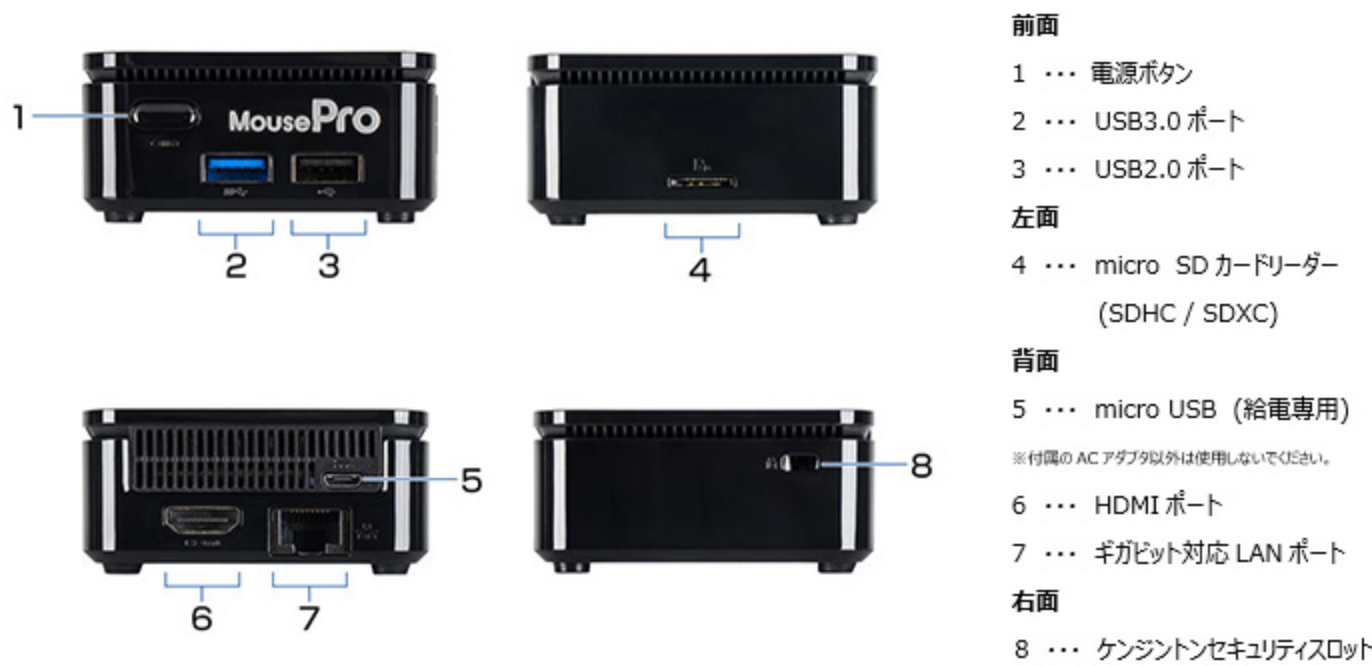

製品価格は37,800円（税別）より、マウスコンピューターWEBサイト、電話通販窓口、マウスコンピューター各ダイレクトショップにて販売を開始いたします。

- ▶ MousePro ホームページ
- ▶ MousePro Cシリーズ 製品ページ

新製品特長

多様なシーンで活躍する超小型筐体

本体寸法70×70×34.1mm、本体重量164gの小型サイズに必要な機能を凝縮、VESAマウントキット標準搭載なので、ディスプレイや大型テレビの背面へ取り付けての運用も可能です。本体冷却にファンシンクを搭載しており、静音性を兼ね備えていながら十分な冷却効果を発揮。見た目もシンプルな超小型なので設置場所を問わずご利用いただけます。形状特性により、オフィス利用はもちろん、電子黒板やレジ端末、サイネージ端末(屋内利用)としての導入もお勧めしております。

豊富なインターフェイス、設置場所を広げる無線LAN標準搭載

HDMI、USB 3.0ポート、micro SDカードリーダー、無線LAN、RJ-45を搭載し、ビジネス利用に十分なインターフェイスを搭載。また、有線LANと無線LAN両対応のため、有線LANによる堅実な通信、無線LANによるシームレス環境構築が可能です。ケンジントンロックタイプのセキュリティスロットも搭載しておりますので、パソコン設置後の盗難対策も安心です。