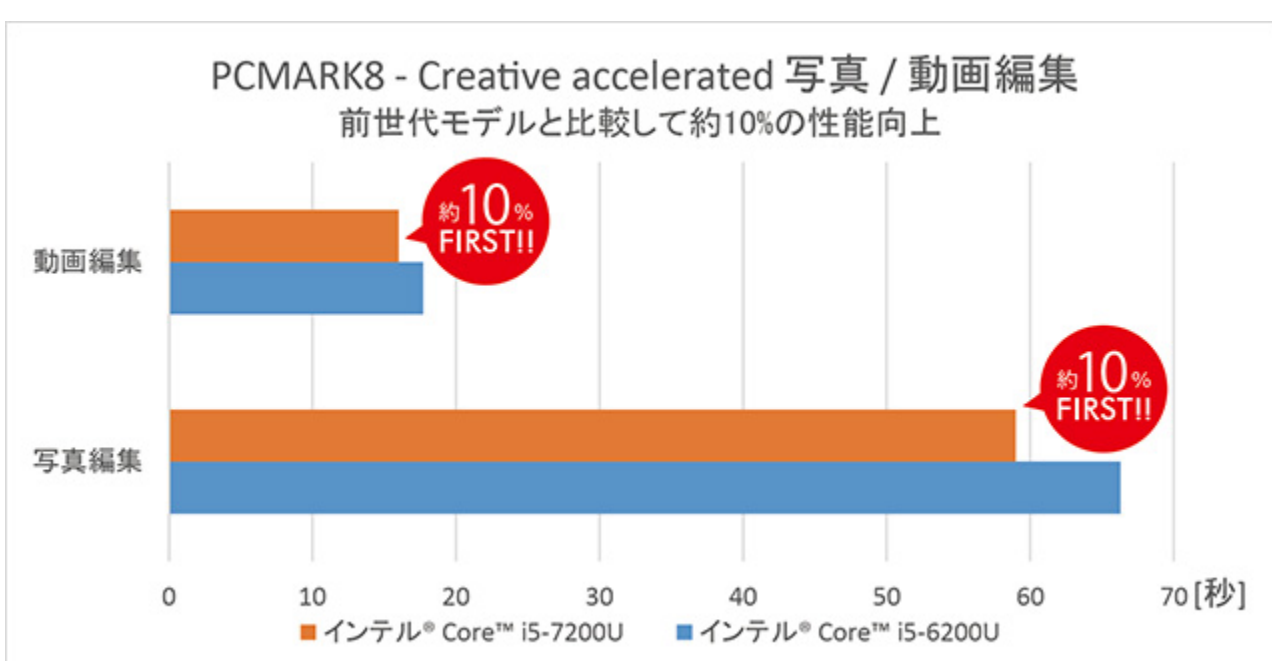

#### 据え置き・背負い共にスペースフリーな小型形状

本体幅26mm、本体重量660gの小型サイズにより、ディスプレイ背面へ取り付け可能。消費電力もアイドル状態で約5.7Wと、通常のデスクトップモデルより低く抑えられます。オフィスの作業環境改善や省エネ化を目的としたリプレース、店頭や公共スペース（屋内環境）でのコンテンツ再生を想定したサイネージ端末としての利用に最適です。

※液晶ディスプレイの構造により、設置できない場合がございます。

#### 第7世代 インテル® Core™ i5 搭載によりCPU性能が向上

小型筐体に第7世代の最新CPU「インテル® Core™ i5-7200U プロセッサ」を搭載、従来製品に比べて CPUの全体処理性能が約7%向上し、写真や動画編集の処理能力については約10%向上いたしました。クリエイター向けの性能も強化されていますので、教育機関での利用も期待できます。さらに、DDR4メモリを最大で16GBまで搭載可能。最新CPUと大容量メモリにより、複数アプリケーションの同時起動など負荷の高い用途においても快適に動作いたします。