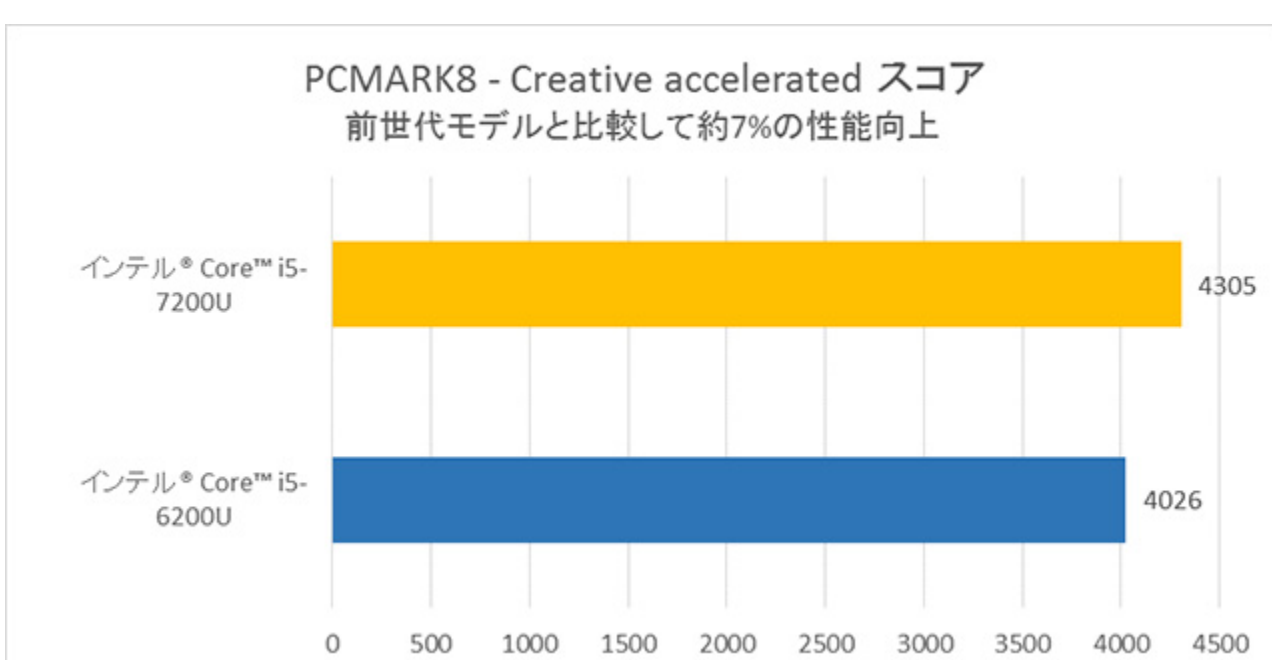

#### 据え置き・背負い共にスペースフリーな小型形状

本体幅26mm、本体重量660gの小型サイズにより、ディスプレイ背面へ取り付け可能。消費電力もアイドル状態で約5.7Wと、通常のデスクトップモデルより低く抑えられます。オフィスの作業環境改善や省エネ化を目的としたリプレース、店頭や公共スペース（屋内環境）でのコンテンツ再生を想定したサイネージ端末としての利用に最適です。

※液晶ディスプレイの構造により、設置できない場合がございます。

#### 第7世代 インテル® Core™ i5 搭載によりCPU性能が向上

小型筐体に第7世代の最新CPU「インテル® Core™ i5-7200U プロセッサ」を搭載、従来製品に比べて CPUの全体処理性能が約7%向上し、写真や動画編集の処理能力については約10%向上いたしました。クリエイター向けの性能も強化されていますので、教育機関での利用も期待できます。さらに、DDR4メモリを最大で16GBまで搭載可能。最新CPUと大容量メモリにより、複数アプリケーションの同時起動など負荷の高い用途においても快適に動作いたします。