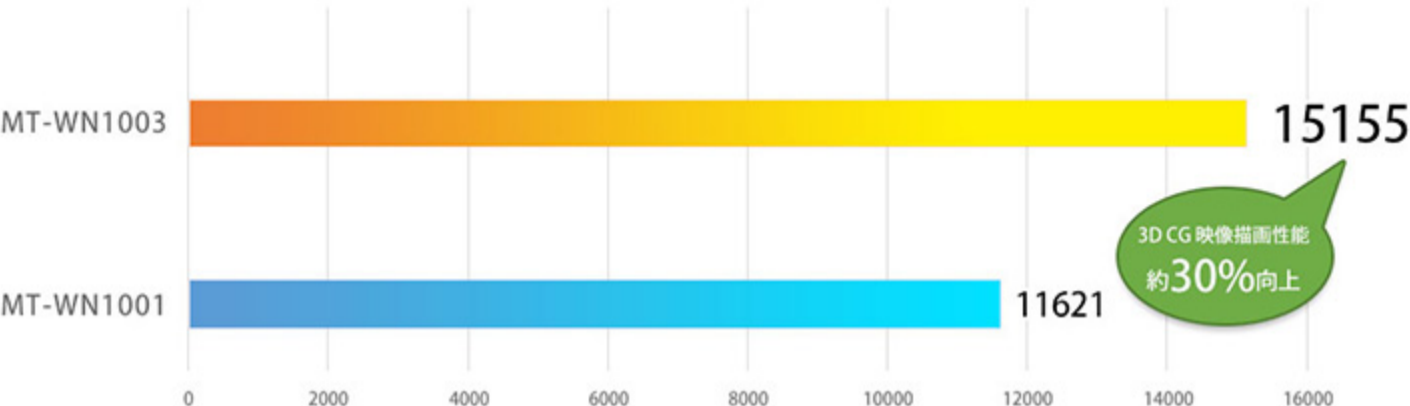

Futuremark 3DMark Ice Storm スコア比較

【ベンチマークスコア取得要件】
グラフ1：本製品「MT-WN1003」 / インテル® Atom™ x5-Z8350 プロセッサー / 2GBメモリ / 64GB eMMC
グラフ2：従来製品「MT-WN1001」 / インテル® Atom™ x5-Z8300 プロセッサー / 2GBメモリ / 64GB eMMC

※1 ベンチマークソフトウェア「3DMark Ice Storm」によるスコア結果です。数値が高いほど、高速な処理結果が期待できます。
※2 弊社の環境における特定構成のパソコンでベンチマークを計測した数値となります。掲載しているスコアは参考値であり、使用するデバイスや環境、その他の要因によって測定結果は変動します。

IEEE 802.11ac 対応の無線 LAN で、インターネット接続が途切れにくく、高速に

搭載する無線 LAN には「インテル® Dual Band Wireless-AC 3165」を採用しています。「IEEE 802.11ac」に対応する無線 LAN となり、家電などの電波干渉を受けにくい 5GHz 帯の周波数での通信を行い、接続中に途切れにくく、快適なインターネットの利用をすることができます。

また、従来の規格である「IEEE 802.11n」と比較して約 2.9 倍のスピードに対応可能であり、高画質・高解像度のコンテンツの視聴もスムーズに行えます。