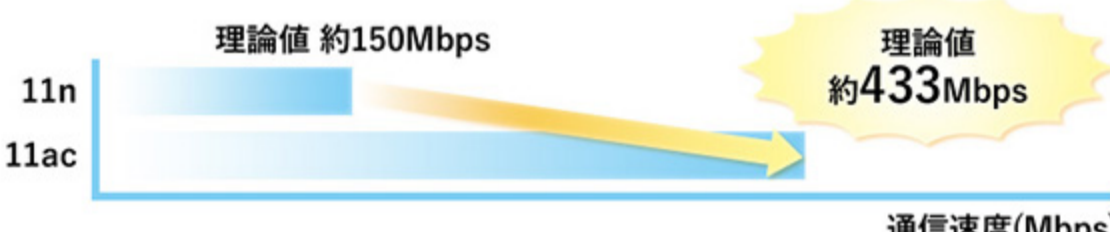

「Microsoft Office Mobile」と「1年間の Office 365サービス」が標準付属

最新の Word、Excel、PowerPoint がご利用いただける「Microsoft Office Mobile」と、「1年間の Office 365サービス」が標準で付属します。「Office 365サービス」により、Microsoft が提供するクラウドサービス「OneDrive」上で 1TB のオンラインストレージ利用サービスや、固定電話や携帯電話への通話が毎月 60分無料となる Skype サービス、2台のタブレット PC で Office が使えるサービスが利用できます。