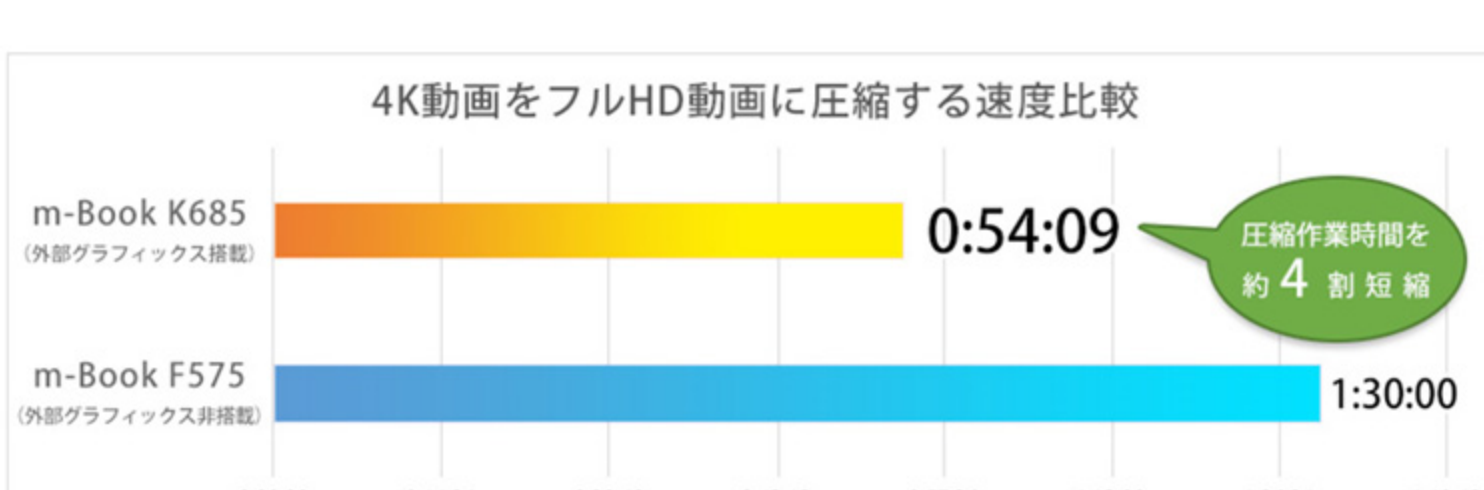

※1 ビデオ編集ソフト「Adobe Premiere Pro CC」による動画圧縮速度比較の結果です。数値が少ないほど、短い時間で圧縮作業が行えています。

【動画仕様】
元データ：1.09GBの4K/24Pの動画を4本連続
動画時間：15分29秒
圧縮後解像度：フルHD/24P
ビットレート：平均10Mbps / VBS 2PASS
エンコード方式：H.264/AVC
コンテナ方式：MP4

ゲームプレイや3DCG制作も快適に。※2

3DCGの描写処理を高速にする外部グラフィックス「GeForce® GTX 950M」を搭載しており、外部グラフィックスを搭載していないノートパソコンに対して、約3.5倍の処理能力を有しています。そのため、3DCG映像を使用したゲームのプレイや、3DCG制作などにも活用できます。