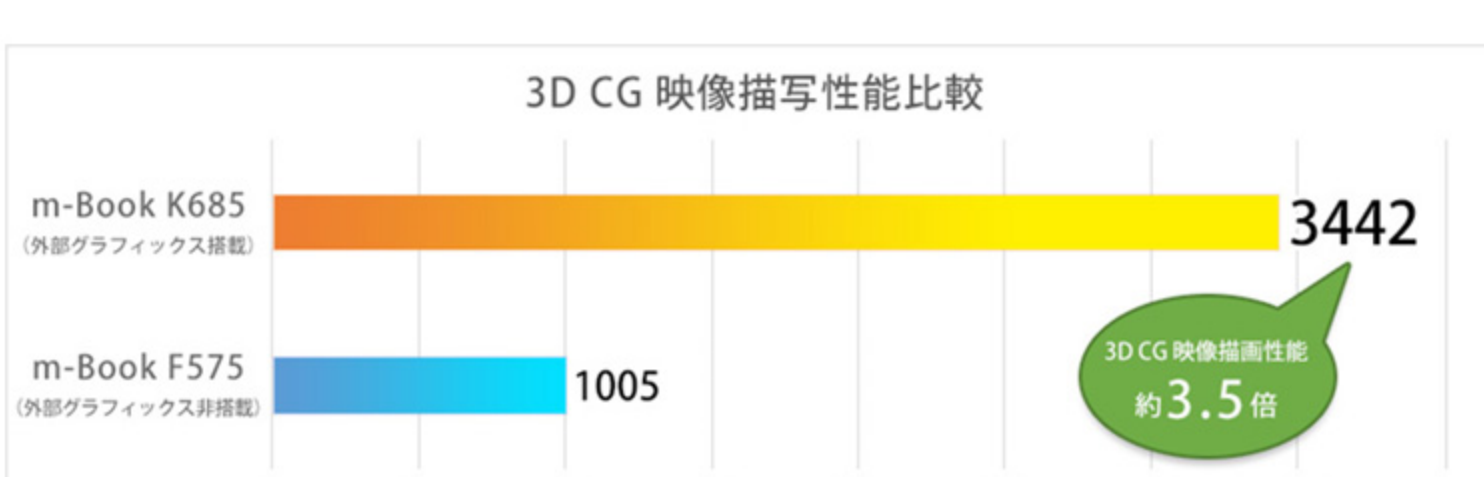

ゲームプレイや3DCG制作も快適に。※2

3DCGの描写処理を高速にする外部グラフィックス「GeForce® GTX 950M」を搭載しており、外部グラフィックスを搭載していないノートパソコンに対して、約3.5倍の処理能力を有しています。そのため、3DCG映像を使用したゲームのプレイや、3DCG制作などにも活用できます。

※2 ベンチマークソフトウェア「3DMark Fire Strike」によるスコア結果です。数値が高いほど、高速な3D映像の処理が期待できます。