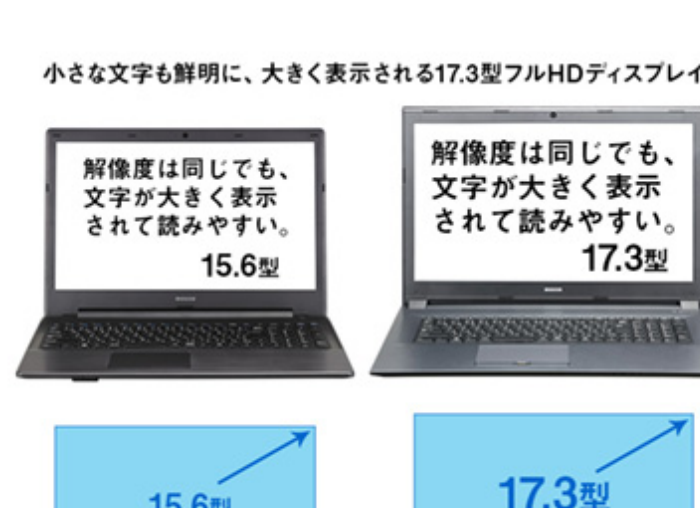

個人のお客様のご相談・ご購入 法人様のご購入相談・お見積り

03-6833-1010

03-6833-1041

LINEで
お問い合わせ

店舗情報

総合お問い合わせ

マイページ

カート

はじめての方へ

デスクトップPC

ノートPC

ゲームPC
(G-Tune)

クリエイターPC
(DAIV)

ビジネス向けPC
(MousePro)

iyama
液晶
ディスプレイ

周辺機器
& IoT製品

セール・特集
キャンペーン

マウスコンピューターTOP > マウス、最新グラフィックス GeForce® GTX 1050...

Like 0

ツイート

Bl 0

文字も動画も大きく・見やすく大画面でモノ作り。 最新グラフィックスGeForce® GTX 1050搭載 17.3型大画面ノートパソコン

6月8日(木) 販売開始
2017.06.08

「m-Book W875シリーズ」
※画像はイメージです。

株式会社マウスコンピューター（代表取締役社長：小松永門、本社：東京都、以下マウスコンピューター）は、17.3型の大画面液晶パネルと最新グラフィックスを採用したハイスペックノートパソコンを2017年6月8日（木）より販売開始します。

17.3型の大画面液晶パネルを採用した「m-Book W875シリーズ」は、最新グラフィックス「GeForce® GTX 1050」と、第7世代の最新CPU「インテル® Core™ i7-7700HQ プロセッサー」を搭載することで、写真の閲覧や動画の視聴だけではなく、編集作業も大画面で快適に行うことができます。また、Windows 10へのログインを簡単にする、指紋センサーを標準搭載しています。指紋による個人識別で、アカウントの使い分けが簡単他、パスワード管理のわずらわしさや、パスワードを盗み見られる心配から解放され、手軽に安全なセキュリティを実現します。

最新・快適・大画面・安全を備えた、ノートパソコンをはじめ買う方からクリエイターの方まで、幅広い層にオススメできる製品です。

製品価格は119,800円（税別）より、マウスコンピューターWEBサイト、電話通話窓口、マウスコンピューター各ダイレクトショップにて販売を開始いたします。

[> m-Book W875シリーズ製品ページ](#)

製品特長

17.3型の大画面液晶パネルで、文字も動画も大きく見やすく。

17.3型フルHD解像度の液晶パネルを採用しました。15.6型の同解像度のノートパソコンと比較して、文字や動画を大きく・見やすく表示でき、細かい作業も快適に、動画も迫力ある映像を楽しむことができます。