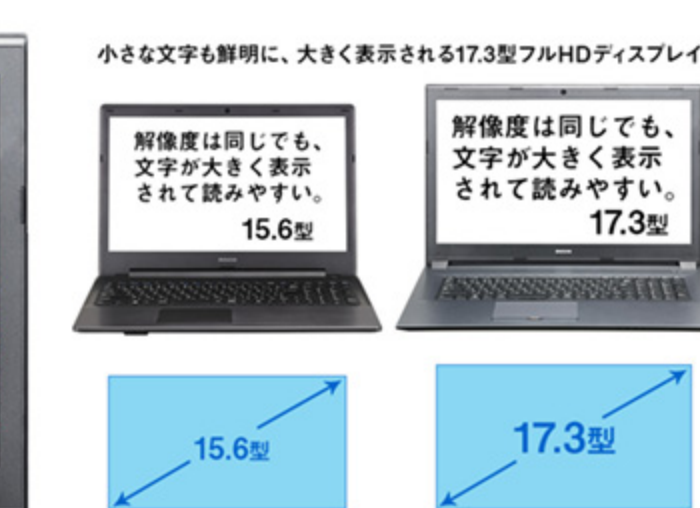

※画像はイメージです。

外部接続でより大画面、より高精細に。4K出力対応。

4K出力に対応した外部出力ポートとして、HDMIを1基、Mini DisplayPortを2基搭載しています。4K外部ディスプレイに接続すれば、より一層の迫力で動画の鑑賞をすることが可能です。