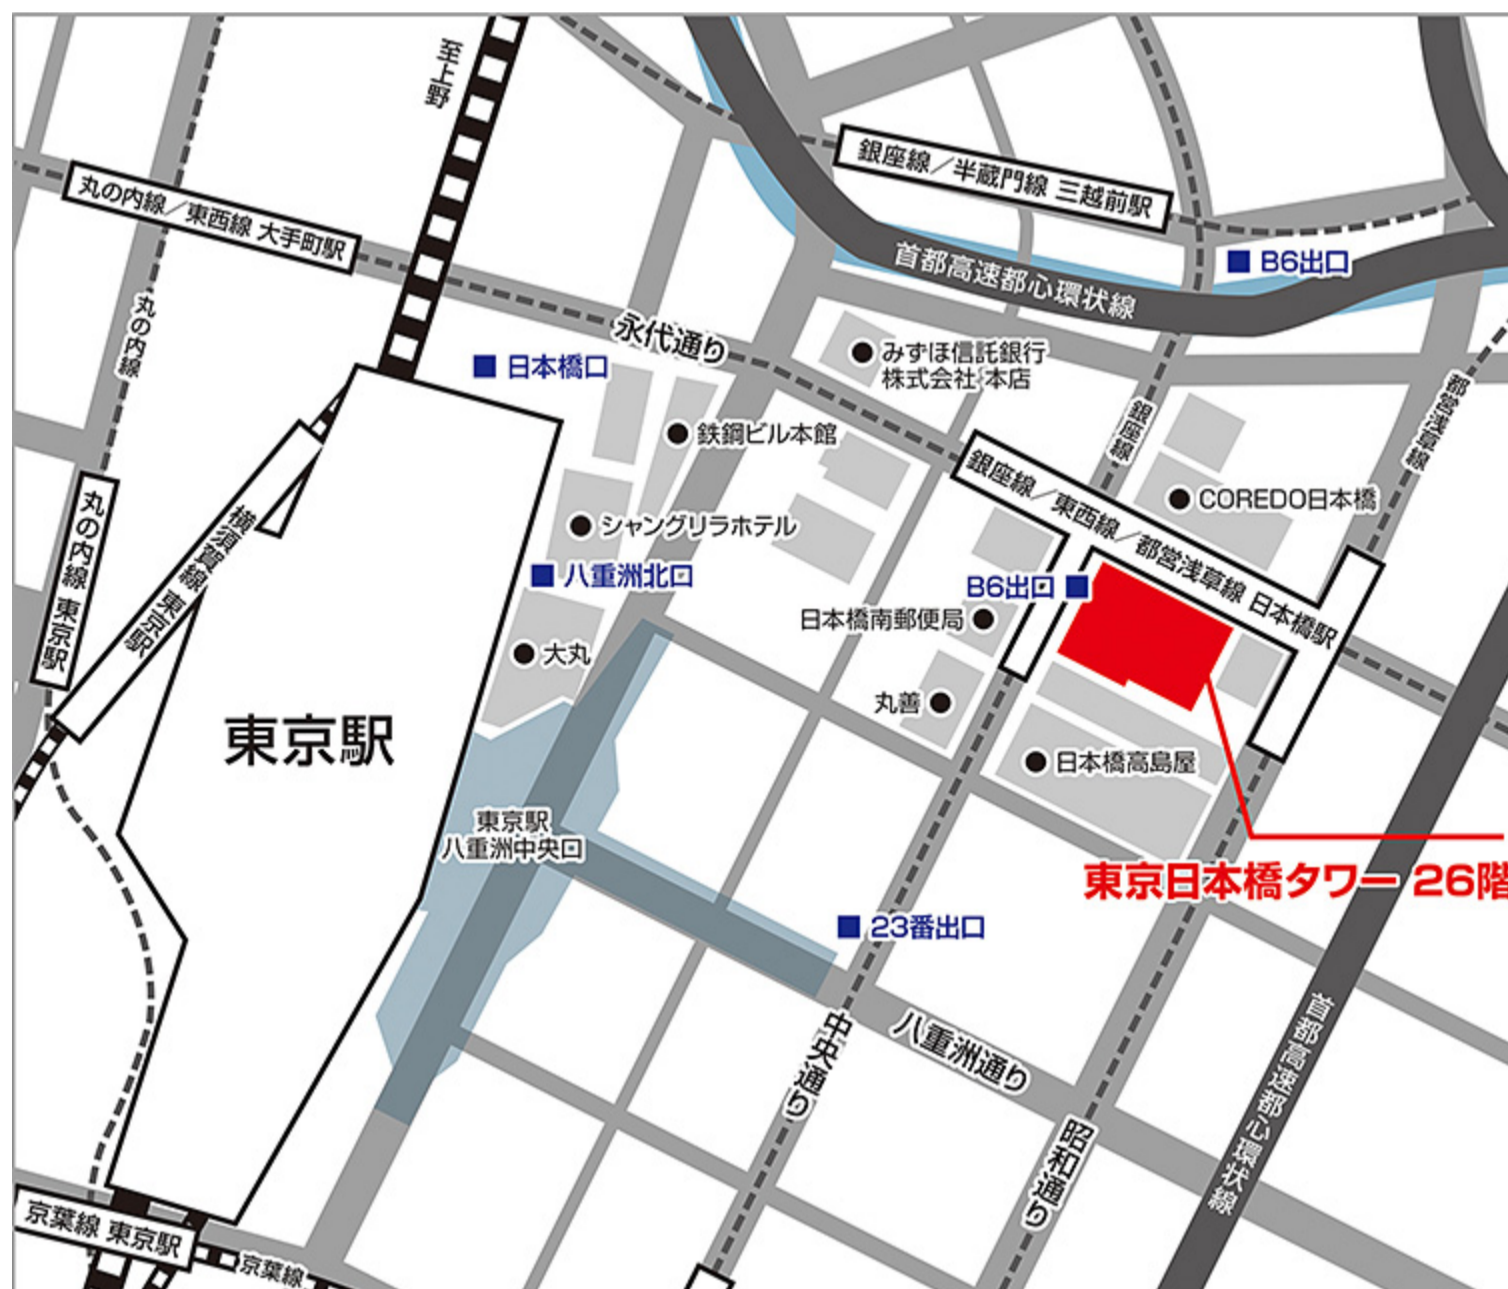

平素は格別のご高配を賜り厚く御礼申し上げます。

さて、この度弊社の本社を下記に移転することになりました。

これを機会に、社員一同一層社業に専念いたしますので、

今後とも変わらぬご愛顧を賜りますようお願い申し上げます。

敬白

平成 29 年 2 月

株式会社マウスコンピューター
代表取締役社長 小松 永門

移転日：	平成 29 年 3 月 6 日 (月)
新住所：	東京都中央区日本橋 2 丁目 7 番 1 号 東京日本橋タワー 26 階
TEL：	03-6739-3811 FAX： 03-6739-3821 ※TEL・FAXについては変更ございません。
アクセス：	(銀座線・東西線・浅草線) 「日本橋駅」B6 出口直結 (JR線・丸の内線) 「東京駅」下車 八重洲北口 徒歩 約 6 分 (銀座線・半蔵門線) 「三越前駅」下車 B6 出口 徒歩 約 3 分