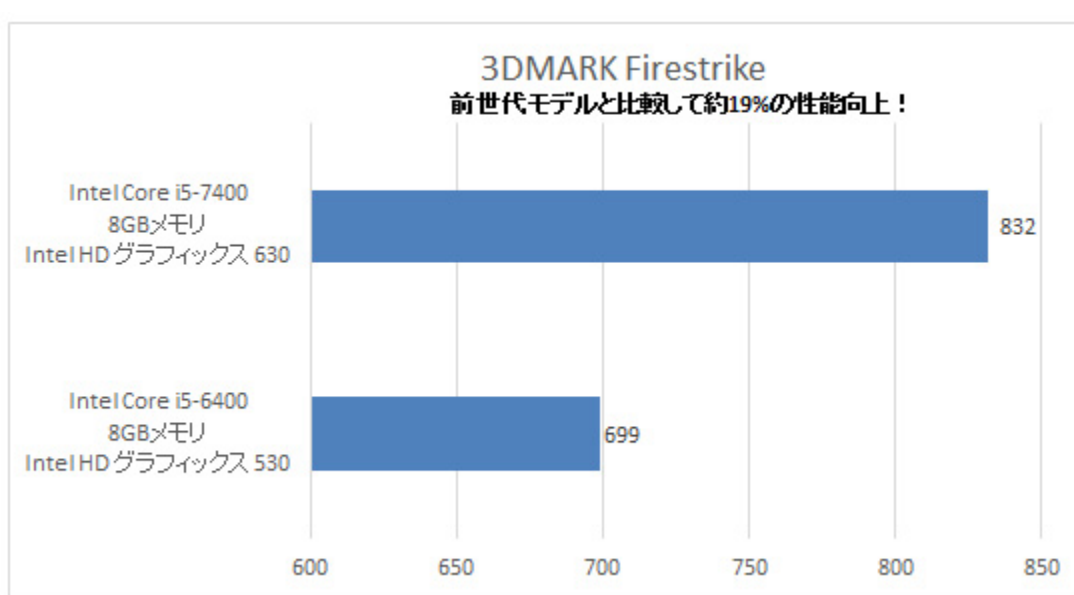

<Futuremark 3DMark ベンチマークスコア>

Windows 10 Home 64ビット環境

・ LM-iH440SN : Core i5-7400, 8GBメモリ, 1TB HDD, Intel HD グラフィックス 630

・ LM-iH430SN : Core i5-6400, 8GBメモリ, 1TB HDD, Intel HD グラフィックス 530

※スコアは自社測定による参考値です。使用するデバイスや環境、その他の要因によって測定結果は変動します。

使用用途にあわせて選べる2つのベースモデル(ミニタワーケース/スリムタワーケース)

●LM-iH440シリーズ

マイクロATXをベースとしたコンパクトな筐体でありながらも、700W電源ユニットやフルサイズの拡張カードの搭載を前提としたケースレイアウトとなり、ストレージを複数搭載する構成や水冷CPUクーラーなどの様々なBTO、またシステムアップグレードにも柔軟に対応し、末永くご利用頂く事が出来る万能な仕様として仕上がっております。

●LM-iHS320シリーズ

横幅 10cm、縦置き・横置きも可能でコンパクトでスリムなパソコンでありながら、SSDとハードディスクの同時搭載や光学ドライブの搭載などスマートWIに収められたモデルです。大容量ハードディスク・大容量メモリの選択などカスタマイズ性にも優れております。

24時間365日安心電話サポート

標準で365日24時間の無償電話サポート、1年間無償保証が付き、ご購入後も安心してご利用いただけます。(年末年始、および弊社の定めるメンテナンス日を除く。)

仕様詳細

製品型番	LM-iH440SN	LM-iHS320S
OS	Windows 10 Home 64ビット	
プロセッサー	インテル® Core™ i5-7400 プロセッサー (4コア/3.00GHz/TB時最大3.50GHz/6MBキャッシュ)	
チップセット	インテル® H110チップセット	
メインメモリ	8GB DDR4 PC4-19200 (8GB x 1)	
最大搭載容量	32GB (16GB x 2)	
ストレージ	SSD	(-BTOにて選択可能)
	HDD	1TB HDD (7200rpm)
光学ドライブ	(-BTOにて選択可能)	DVDスーパーマルチドライブ
グラフィックス	インテル® HDグラフィックス 630	
サウンド	ハイデフィニション・オーディオ	
カードリーダー	(-BTOにて選択可能)	マルチカードリーダー
内部拡張スロット	PCI Express×16スロット×1 (空き×1) PCI Express×1スロット×3 (空き×3)	
その他	USBキーボード、USB光学式スクロールマウス ■I/Oポート : ●PS/2 マウスポート×1 (背面×1、Mini DIN 6ピン) ●PS/2キーボードポート×1 (背面×1、Mini DIN 6ピン) ●USB2.0ポート×4 (前面×2、背面×2) ●USB3.0ポート×2 (背面×2) ●DVI-Dポート×1 (背面×1) ●DisplayPort×1 (背面×1) ●D-sub×1 (背面×1) ●サウンドマイク入力/ヘッドフォン×1 (前面×各1)、ラインイン/ラインアウト/マイク入力×1 (背面×各1) ●LANポート×1 10/100/1000Mbps ギガビット LAN (背面×1、RJ-45)	
電源	350W (80PLUS® BRONZE)	300W (80PLUS® BRONZE)
サイズ	170(幅) x 403(奥行き) x 360(高さ) mm	100(幅) x 393(奥行き) x 364(高さ) mm
保証	1年間無償保証・24時間×365日電話サポート	
重量(本体)	約7.1kg	約6.7 kg
価格(税別)	67,800円	69,800円

※ Microsoft、Windowsは、米国Microsoft Corporationの米国およびその他の国における登録商標または商標です。
※ Intel、インテル、Intelロゴ、Intel Inside、Intel Insideロゴ、Intel Core、Core Insideは、アメリカ合衆国およびその他の国におけるIntel Corporationの商標です。
※ 記載されている製品名等は各社の登録商標あるいは商標です。
※ 記載されている情報は発表時点のものです。予告なく仕様、価格を変更する場合や販売終了となることがあります。
※ 画像はイメージです。

mouse 期待を超えるコンピューター。

商品ラインアップ

デスクトップPC
ノートPC
ゲームPC (G-Tune)
クリエイターPC (DAIV)
ビジネスPC (MousePro)
タブレットPC
iiyama液晶ディスプレイ
周辺機器 & IoT製品

ご利用ガイド

ご購入方法について
お支払い方法について
送料・配送について
営業日のご案内
返品について
よくあるご質問

サポート情報

購入後のお問い合わせ
故障診断・修理ご依頼
製品FAQ
各種ダウンロード

店舗情報

仙台
秋葉原
G-Tune : Garage(秋葉原/大阪)
春日部
名古屋
大阪
博多

初めてご利用の方

BTOパソコンとは？
メルマガ登録
アフィリエイト
マイページ
お届け予定日確認