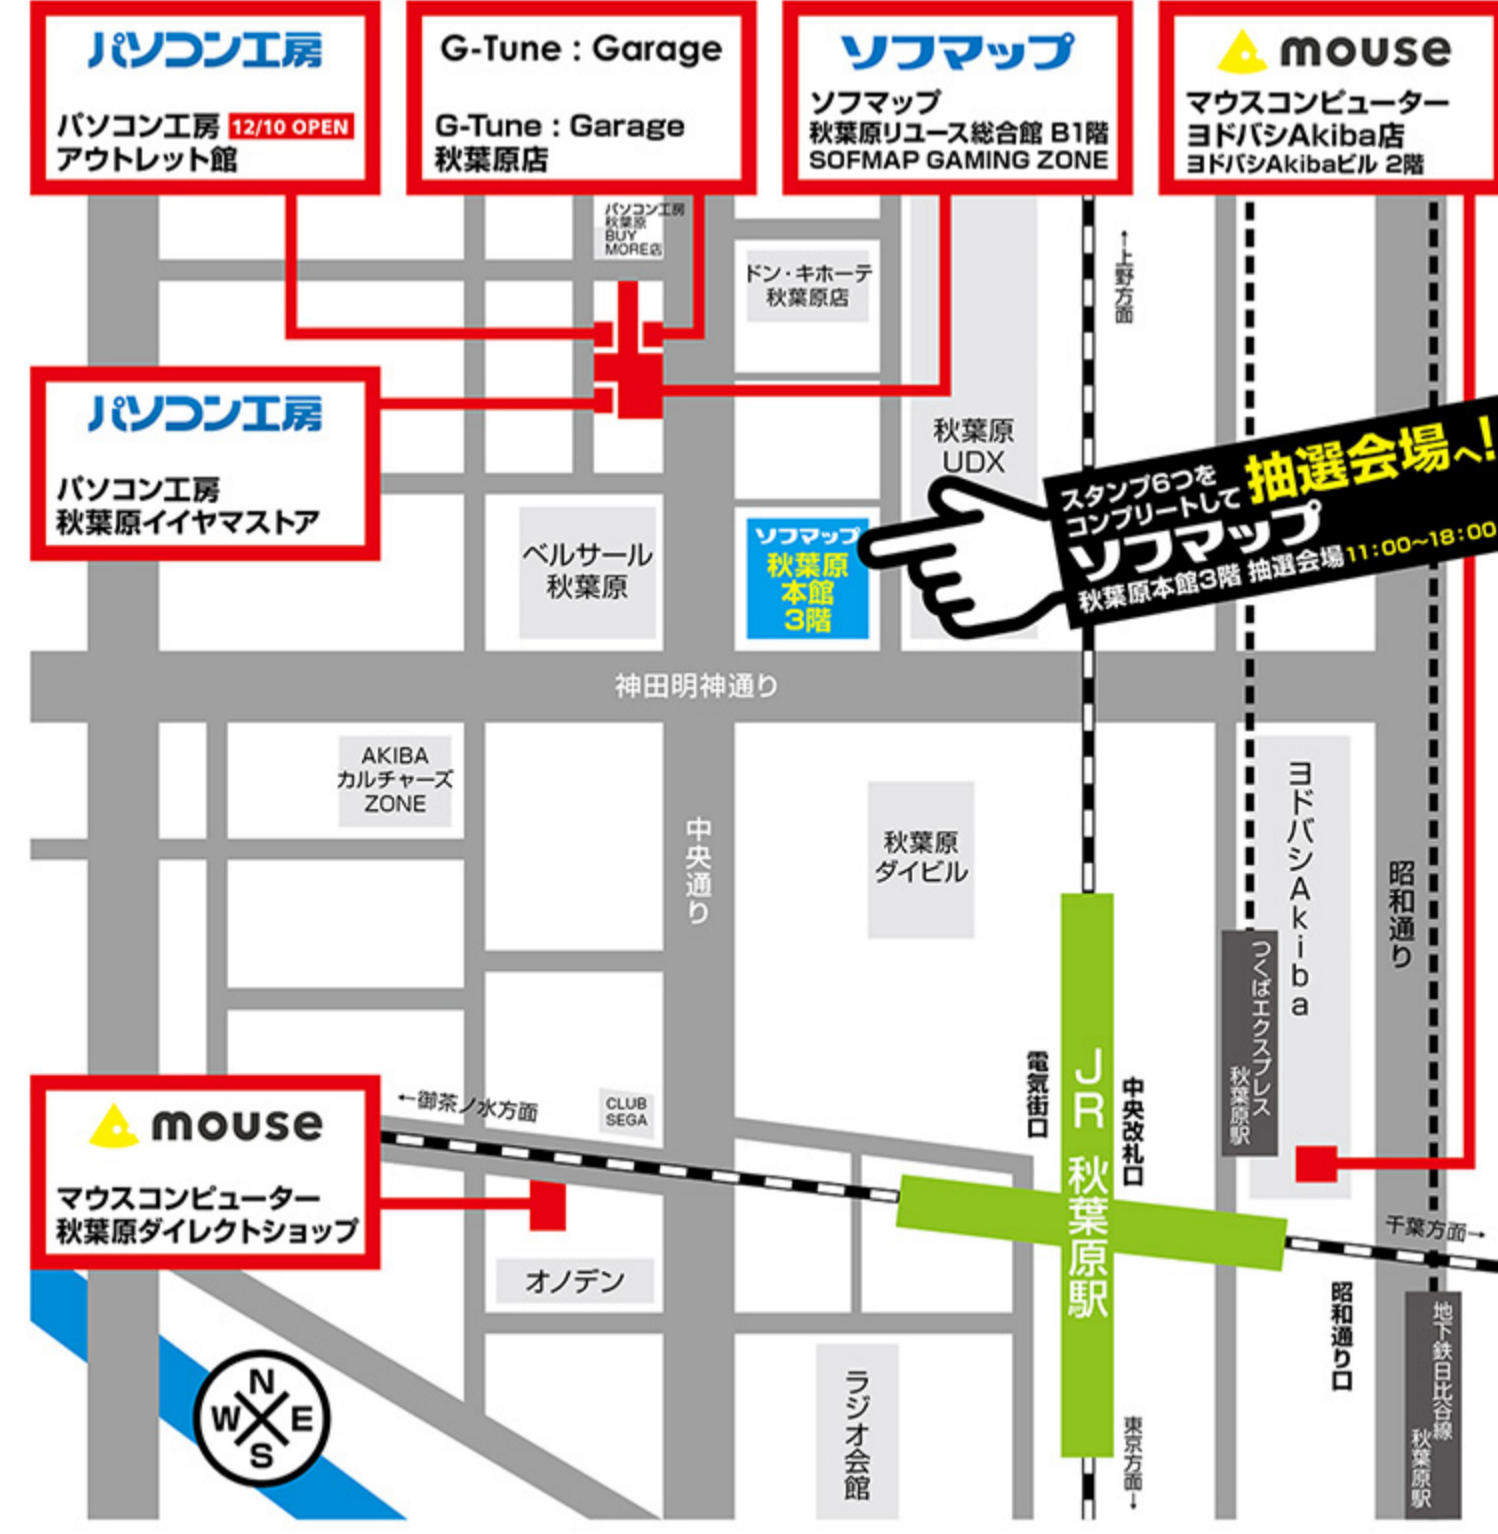

マウスコンピューターTOP > 東京秋葉原地区で参加費無料・賞品総数 80 点！...

Like 0

ツイート

BI 0

東京秋葉原地区で参加費無料・賞品総数 80 点！豪華賞品の当たる「アキバエリアゲーミング PC 販売店スタンプラリー」を 12月17日(土)に開催！

2016.12.09

※ 画像はイメージです。

株式会社マウスコンピューター（代表取締役社長：小松永門、本社：東京都、以下マウスコンピューター）は、対象店舗に設置してあるスタンプを集めると、Kingston 製の JAPAN QUALITY ブランド iiyama PC を販売する「パソコン工房 秋葉原イヤマストア」、12月10日(土)よりオープンとなる良質なアウトレット・リユース商品を取り揃えた「パソコン工房 アウトレット館」、オリジナルブランドのバーガーパソコンなどを多数取り揃えた「ソフマップ 秋葉原本館」、B 1階にゲーマー向けのパソコン、デバイス、関連製品を取り揃えた「SOFMAP GAMING ZONE」を新たにオープンした「ソフマップ 秋葉原リユース総合館」の7つのゲーミング PC 販売店となります。

対象店舗は、パソコンゲームを徹底的に楽しむためのハイエンドパソコンブランド G-Tune を展開する「マウスコンピューター 秋葉原ダイレクトショップ」、「マウスコンピューター ヨドバシ Akiba 店」、「G-Tune : Garage 秋葉原店」、PC ゲームに特化した LEVEL∞ (レベルインフィニティ) をはじめ、信頼の JAPAN QUALITY ブランド iiyama PC を販売する「パソコン工房 秋葉原イヤマストア」、12月10日(土)よりオープンとなる良質なアウトレット・リユース商品を取り揃えた「パソコン工房 アウトレット館」、オリジナルブランドのバーガーパソコンなどを多数取り揃えた「ソフマップ 秋葉原本館」、B 1階にゲーマー向けのパソコン、デバイス、関連製品を取り揃えた「SOFMAP GAMING ZONE」を新たにオープンした「ソフマップ 秋葉原リユース総合館」の7つのゲーミング PC 販売店となります。

スタンプラリーはどなたでも無料でご参加いただけるほか、参加賞もご用意しております。皆様お誘い合わせの上、ふるってご参加ください。

スタンプラリー情報ページ

イベントの概要

開催期間
2016年12月17日(土) 11:00~18:00

参加費
無料(実施店舗までの交通費などはおお客様のご負担となります。)

参加方法
秋葉原地区にある7つのスタンプラリー対象店舗にてスタンプラリー用紙をゲット!!
スタンプ設置店舗にある①~⑦のスタンプをコンプリートして抽選会場へ!!
ゲーミングデバイスやパソコン周辺機器など豪華賞品が当たる抽選会に無料でチャレンジ!!

- ※お1人様1回限りのご参加とさせていただきます。
※賞品は十分に用意しておりますが、なくなり次第終了とさせていただきます。
※スタンプ、抽選ともにイベント時間内のみ受付となります。抽選コーナーの終了をもちまして抽選会は終了とさせていただきます。
※賞品、イベント内容、スケジュール等は、予告なく変更する可能性があります。

エリアマップ

スタンプ設置場所・抽選会場

- ・スタンプ設置店舗
① マウスコンピューター 秋葉原ダイレクトショップ
住所：東京都千代田区外神田1-2-4
<http://www2.mouse-jp.co.jp/ds/akiba.asp>
② マウスコンピューター ヨドバシAkiba 店(ヨドバシ Akiba ビル2階)
住所：東京都千代田区神田花岡町1-1 ヨドバシAkibaビル2階
<http://www.mouse-jp.co.jp/directshop/yodobashi/>
③ パソコン工房 秋葉原イヤマストア
住所：東京都千代田区外神田3-13-2
https://www.pc-koubou.jp/pc/level_infinity_hub.php
④ パソコン工房 アウトレット館 (12月10日オープン)
住所：東京都千代田区外神田3-13-3 TK 西館1・2階
http://www.pc-koubou.co.jp/shop/shop_map/outlet.php
⑤ G-Tune : Garage 秋葉原店
住所：東京都千代田区外神田3-13-7
<http://www.g-tune.jp/garage/>
⑥ ソフマップ 秋葉原リユース総合館 B 1階 SOFMAP GAMING ZONE
住所：東京都千代田区外神田3-13-8