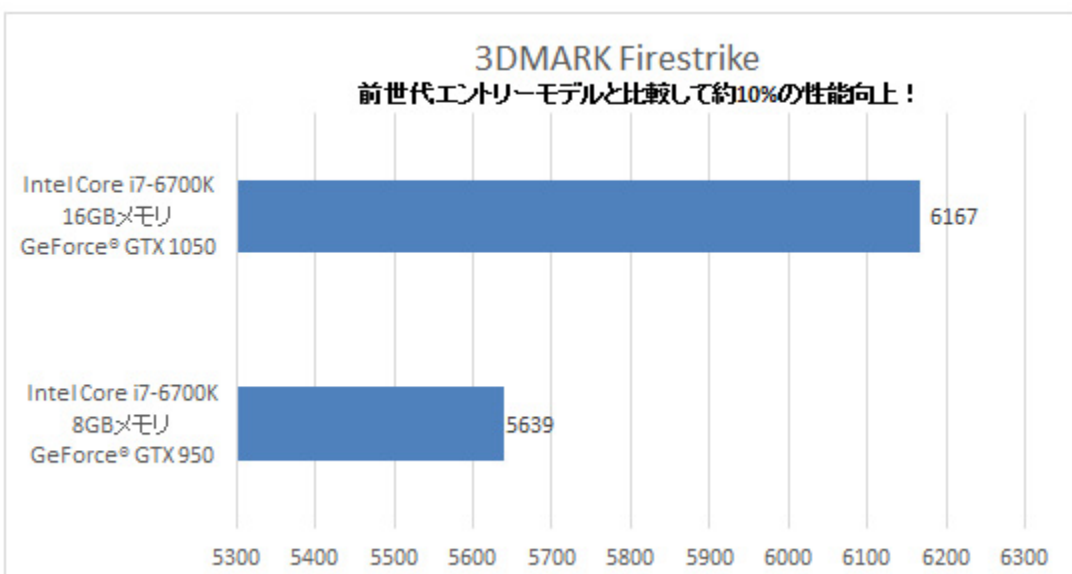

2016.11.10

「LM-iG430シリーズ」

※ディスプレイ / キーボード / マウス はオプションとなります。

株式会社マウスコンピューター（代表取締役社長：小松永門、本社：東京都、以下マウスコンピューター）は、販売されたばかりの最新グラフィックス GeForce® GTX 1050を搭載した、ミニタワーパソコンを8万4,800円（税別）より、販売開始いたします。

本製品は11月10日（木）11時00分より、マウスコンピューターWEBサイト、電話通販窓口、マウスコンピューター各ダイレクトショップ、G-Tune Garage 秋葉原店にて受注及び販売を開始いたします。

マウスコンピューターは、今後も最新のテクノロジーと幅広いラインアップでお客様の多様なニーズにお応えします。

▶ LM-iG シリーズ 製品ページ

ラインアップ

機種名	プロセッサ	メモリ	チップセット	ストレージ	グラフィックス	OS	価格（税別）
LM-iG430XN4-SH2	インテル® Core™ i7-6700 プロセッサ	16GB DDR4 PC4-17000	インテル® H110 Expressチップセット	240GB SSD + 2TB HDD	GeForce® GTX 1050 (VRAM2GB)	Windows 10 Home 64ビット	10万4,800円
LM-iG430BN2-SH2	インテル® Core™ i5-6400 プロセッサ	8GB DDR4 PC4-17000		240GB SSD + 1TB HDD			8万4,800円

製品特長

最新アーキテクチャ採用 GeForce® GTX 1050搭載

GeForce® GTX 10シリーズで刷新された「NVIDIA Pascal™」アーキテクチャ、超高速なFinFET技術による微細化、電力効率の向上などの特長を従来のエントリークラスデスクトップパソコンに搭載。3台以上のマルチモニター環境の構築や高解像度環境の構築などを求めやすい価格帯で、DirectX12などの最先端のGPUアーキテクチャによるグラフィックパフォーマンスを実現することができるコストパフォーマンスに優れた製品です。

幅広いBTO項目を提供、パワーユーザーにも納得のカスタマイズ性を実現

マイクロATXをベースとしたコンパクトな筐体ながらも、700W電源ユニットやフルサイズの拡張カードの搭載を前提としたケースレイアウトとなり、SSD+HDDなどのストレージを複数搭載する構成や水冷CPUクーラーなどの様々なBTO、またシステムアップグレードにも柔軟に対応し、未永くご利用頂く事が出来る万能な仕様として仕上がっております。

従来のエントリーグラフィックスを凌ぐ描写性能

前世代アーキテクチャのエントリーグラフィックスを約10%上回るグラフィックス処理性能を発揮。消費電力を低く抑えながらも、処理能力、運用コストなど、バランスの取れた製品となります。

<Futuremark 3DMark ベンチマークスコア>

Windows 10 Home 64ビット環境

・ GTX1050 : Core i7-6700K, 16GBメモリ, GeForce® GTX 1050(2GB)

・ GTX 950 : Core i7-6700, 8GBメモリ, GeForce® GTX 950(2GB)

※スコアは自社測定による参考値です。使用するデバイスや環境、その他の要因によって測定結果は変動します。

Windows® 7 Professional プリインストールモデルもラインアップ

LM-iG430シリーズはWindows® 7 Professional プリインストールモデル(ダウングレード権付)をお求め頂けます。Windows® 7 Professionalモデルには標準でダウングレード権が付帯し、Windows 10 ダウングレード権を用いて、お使い頂くユーザー様の好きなタイミングでWindows® 7からWindows 10へアップグレードが行えます。