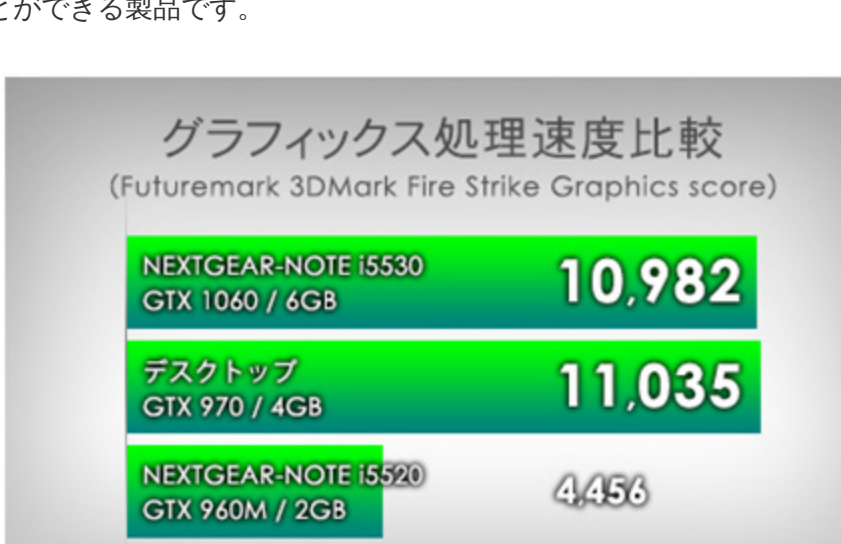

VR 性能の指標となるデスクトップ版 GTX970と同等の性能を発揮

15.6型 IPS方式 フルHD液晶パネルを搭載

CPUとGPUの高いパフォーマンスによる描画能力を表現する液晶パネルは、視野角に優れたIPS方式を採用しており、より鮮やかな表示性能を発揮します。

パネル表面は外光の反射を抑えるノングレア処理を施すことで、見やすく画面表示に集中しやすい環境を実現します。また、本体側面などに配置されることが多い内蔵スピーカーは、使用時に正面に位置する本体スピーカー部に大型ステレオスピーカーを配置することで、自然なサウンド環境を再現します。