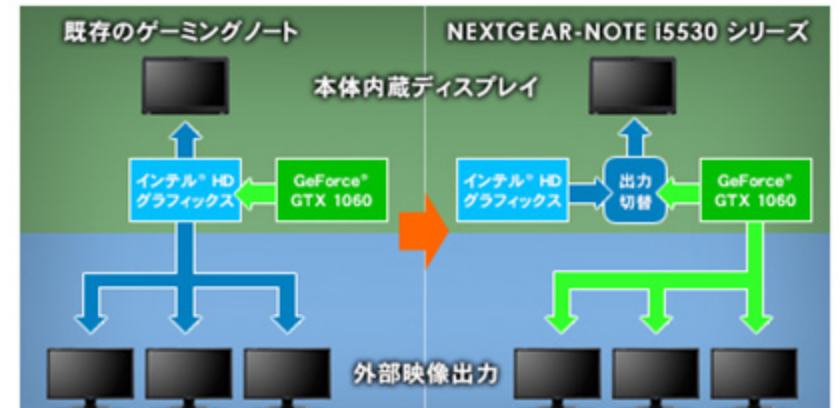

「使用するGPUを選択できるグラフィックス切り替え機能」

次世代を見据えた充実のインターフェイス

10Gbpsの転送速度に対応したUSB 3.1 (Type-C)端子を2基、さらにUSB3.0 (Type-A) 端子を3基、1000Base-T対応LAN端子やMini DisplayPort 2基、HDMI 1基など、充実したインターフェイスを搭載しています。

本体左側面には、HDMIとUSB3.0 (Type A) を隣接配置しており、VR用HMD接続にも便利なレイアウトとなっています。外部映像出力端子は、Mini DisplayPort 2基、HDMI 1基を搭載し、すべて4K-UHD解像度に対応しており、内蔵ディスプレイを含めて、同時に4画面表示が可能です。