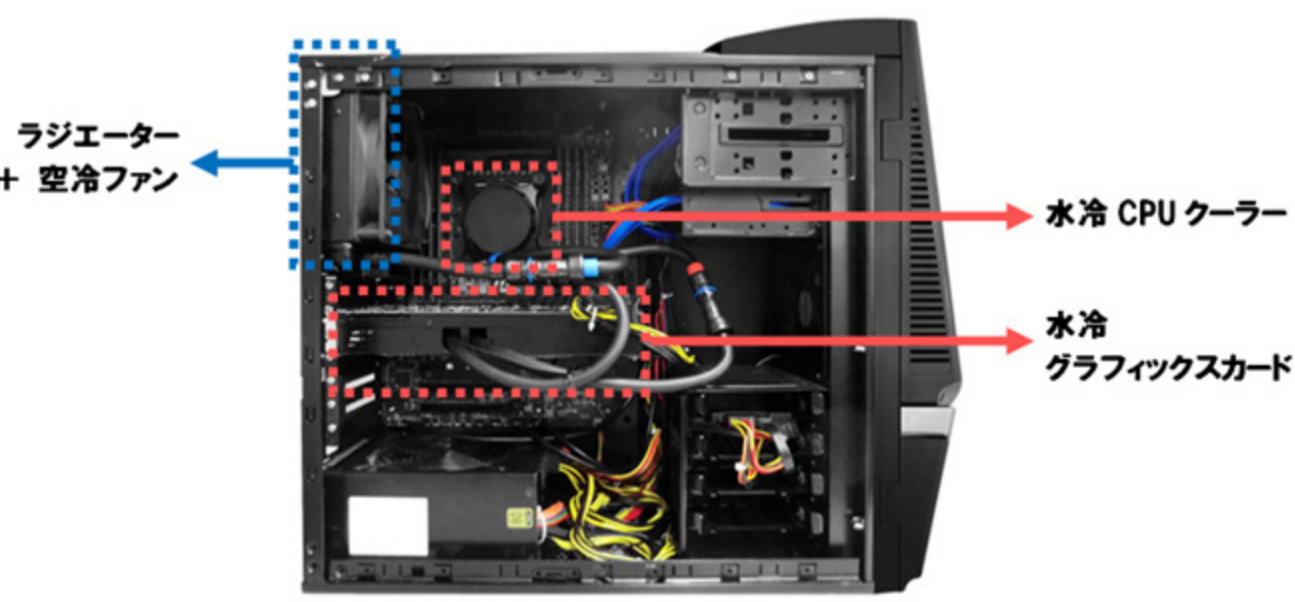

【【ダブル水冷対応】NEXTGEAR i650シリーズ 内部構成】

また、ラジエーターサイズは標準サイズ（27mm厚）と、大型サイズ（54mm厚）を用意しており、脱着可能なジョイント機構によって、必要な冷却性能に応じたラジエーターのカスタマイズにも対応します。

24時間 365日無償電話サポートで安心をフルサポート

ご購入から1年の間、無償修理保証と24時間の無償電話サポートサービスをお付けしています。ご購入後もお客様のゲーミングライフ、パソコンのある生活をG-Tuneは万全な体制でバックアップします。

（年末年始、および弊社の定めるメンテナンス日を除く。）

仕様詳細

製品型番	NEXTGEAR i650GA7-SP-DL	NEXTGEAR i650PA7-SP3-DL
OS	Windows 10 Home 64ビット	
CPU	インテル® Core™ i7-6700K プロセッサ (4コア/4.00GHz/78W時最大4.20GHz/8MBスマートキャッシュ/HT対応)	
CPU FAN	水冷CPUクーラー	
グラフィックス	【水冷GPUクーラー搭載】 GeForce® GTX 1070 (ビデオメモリ GDDR5 8GB)	【水冷GPUクーラー搭載】 GeForce® GTX 1080 (ビデオメモリ GDDR5X 8GB)
メモリ	16GB DDR4 PC4-17000 (8GB×2デュアルチャンネル) / 最大64GB (16GB×4)	
ストレージ	240GB SSD(シリアルATA/6Gbps接続) + 2TB HDD(シリアルATA/6Gbps接続 7200rpm)	
チップセット	インテル® Z170 Express (ATX)	
光学ドライブ	DVD スーパーマルチドライブ	
カードリーダー	マルチカードリーダー	
サウンド	ハイデフィニション・オーディオ	
拡張スロット	PCI Express®16スロット×2 (空き×1) ※1、PCI Express®1スロット×4 (空き×4)	
拡張ストレージベイ	3.5インチオープンベイ×1 (空き×1) 、 3.5インチシャドウベイ×4(空き×2) 、 5.25インチオープンベイ×2(空き×1)	
その他	■I/Oポート： ●PS/2 マウス/キーボードコンポート×1(背面×1、Mini DIN 6ピン) ●USB2.0ポート×4(前面×2、背面×2) ●USB3.0ポート×6(前面×2、背面×4) ●DVI-Dポート×1(背面×1) ●DisplayPort×3(背面×3) ●サウンドマイク入力ヘッドフォン×1(前面×1)、ラインイン/ラインアウト/マイク入力/リニアスピーカーセンター・サブウーファー/サイドスピーカー×1(背面×1) ●LANポート×1 10/100/1000Mbps キギビット LAN (背面×1、RJ-45)	
電源	700W 電源(80PLUS® BRONZE)	
本体寸法	【フロントパネル着脱前】 190 (幅) ×543 (奥行き) ×450 (高さ) mm 【フロントパネル着脱後】 190 (幅) ×470 (奥行き) ×450 (高さ) mm	
重量(本体)	約12kg	約12kg
保証期間	1年間無償保証・24時間×365日電話サポート	
販売価格	179,800円(税別)	204,800円(税別)

※1 下段のPCI Express®16スロットはPCI Express®4動作です。使用しているマザーボードおよびカスタマイズ内容により変動します。空きベイ/スロットについては、標準構成に準じます。

※2 キーボード、マウスは付属しておりません

※ Microsoft、Windowsは、米国Microsoft Corporationの米国およびその他の国における登録商標または商標です。
※ Intel、インテル、Intelロゴ、Intel Inside、Intel Core、Core Insideは、アメリカ合衆国およびその他の国におけるIntel Corporationの商標です。
※ 記載されている製品名等は各社の登録商標あるいは商標です。
※ 記載されている情報は発表時点のものです。予告なく仕様、価格を変更する場合や販売終了となることがあります。
※ 画像はイメージです。

mouse 期待を超えるコンピューター。

商品ラインアップ

デスクトップPC
ノートPC
ゲームPC (G-Tune)
クリエイターPC (DAIV)
ビジネスPC (MousePro)
タブレットPC
iiyama液晶ディスプレイ
周辺機器 & IoT製品

ご利用ガイド

ご購入方法について
お支払い方法について
送料・配達について
営業日のご案内
返品について
よくあるご質問

サポート情報

購入後のお問い合わせ
故障診断・修理依頼
製品FAQ
各種ダウンロード

店舗情報

仙台
秋葉原
G-Tune : Garage(秋葉原/大阪)
春日部
名古屋
大阪
博多

初めてご利用の方は

BTOパソコンとは？
メルマガ登録
アフリエイト
マイページ
お届け予定日確認