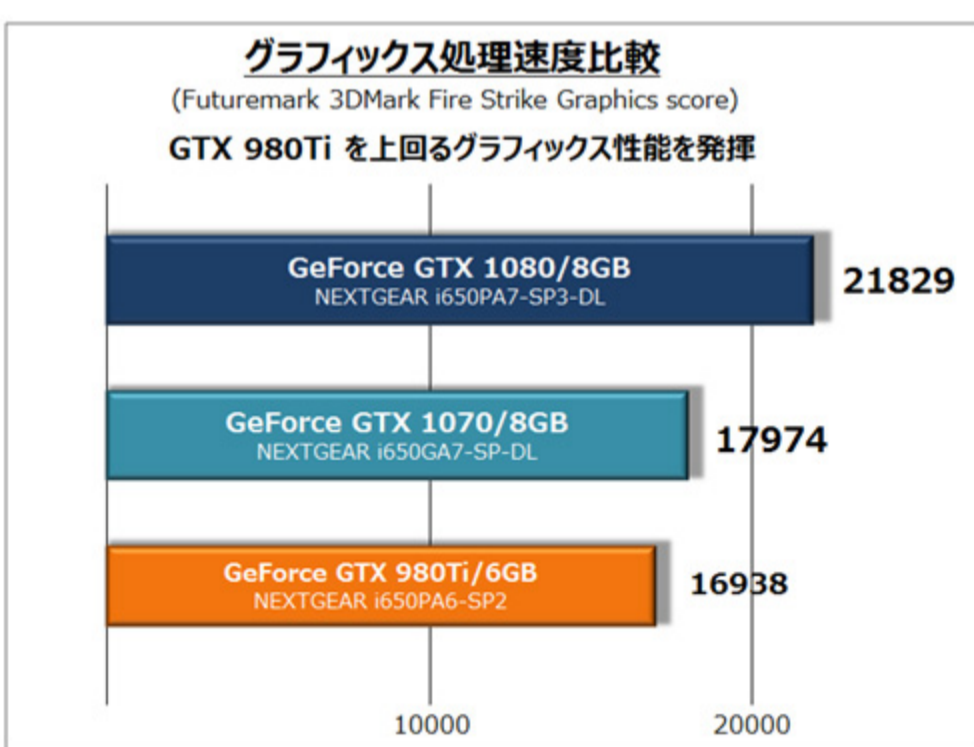

Windows 10 Home 64ビット環境

※スコアは自社測定による参考値です。使用するデバイスや環境、その他の要因によって測定結果は変動します。

先進的なダブル水冷デザイン

水冷ユニット部分とラジエーターを接続する冷却液ホースに脱着可能なジョイント機構を採用。一般的にメンテナンスフリーの水冷ユニットでは冷却液が密閉構造となっており、CPUやグラフィックスカードなどの水冷ユニットが増えると、追加のラジエーターを搭載する必要があるため、本体サイズや設置スペースの問題がありました。本製品で採用する脱着可能なジョイント機構は、複数の水冷ユニットを一つのラジエーターへ接続するような柔軟な組合せ構成を可能とする一方で、ブレードサーバーで採用されている水冷技術を適用することで、高い液漏れ耐性と信頼性を備えており、メンテナンスフリーの利便性も実現しています。水冷システムの特長であるCPUやグラフィックスカードなどの熱源から放熱部分を分離することで、パソコン本体内部に熱を拡散、滞留させることなく、外部へ効率的に排出することで、パソコン内部の温度上昇を抑制します。