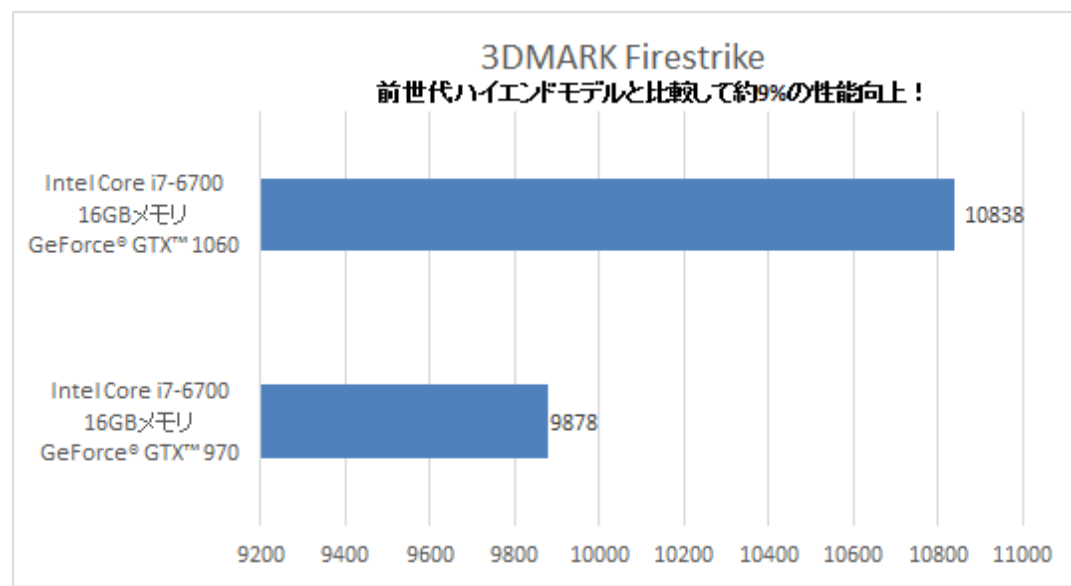

ベンチマークスコア

最新アーキテクチャ採用により前世代ハイエンドビデオカード搭載モデル以上のパフォーマンス、本体価格、優れた運用コスト(低消費電力性)を実現！

測定環境：

Intel® Core™ i7-6700 16GBメモリ (DDR4/8GBx2) SSD240GB(6Gbps) GeForce® GTX™ 1060

Intel® Core™ i7-6700 16GBメモリ (DDR4/8GBx2) SSD240GB(6Gbps) GeForce® GTX™ 970

※スコアは自社測定による参考値です。使用するデバイスや環境、その他の要因によって測定結果は変動します。

24時間365日無償電話サポート対応

標準で365日24時間の無償電話サポート、1年間無償保証が付き、どんな時でもクリエイティブな作業に没頭頂けます。更に有償にて保証期間を最大3年間まで延長が可能となり、ご購入後も安心してご利用いただけます。(年末年始、および弊社の定めるメンテナンス日を除く。)

DAIV-DGZ501M1 仕様詳細

製品型番	DAIV-DGZ501M1
OS	Windows 10 Home 64ビット
プロセッサー	インテル® Core™ i7-6700 プロセッサー (4コア/3.40GHz/TB時最大4.00GHz/8MBキャッシュ/HT対応)
チップセット	インテル® Z170 Express チップセット
メインメモリ	16GB デュアルチャネル DDR4 PC4-17000 (8GB x 2) / 最大64GB (16GBx4)
ストレージ	240GB SSD (6Gbps接続) / 2TB HDD 7200rpm (6Gbps接続)
拡張ストレージベイ	5インチベイx3 (空きx3)、3.5インチベイx1(空きx1)、3.5インチシャドウベイx5(空きx3)
光学ドライブ	- (オプションにて選択可能)
グラフィックス	GeForce® GTX™ 1060 (GDDR5 VRAM6GB)
カードリーダー	- (オプションにて選択可能)
サウンド	ハイデフィニション・オーディオ
内部拡張スロット	PCI Express x16 スロットx2 (空きx1) ※下段のスロットはx4動作となります PCI Express x1 スロットx4 (空きx4)
その他	USBキーボード、USB光学式スクロールマウス ■I/Oポート：PS/2マウス/キーボードコンポートx1(背面x1)●サウンドラインイン、ラインアウト、ヘッドフォン(前面x1)、マイク入力(モノラル 前面x1/背面x1)、リアスピーカー、センター・サブウーファー、サイドスピーカー ●LANポートx1 10/100/1000MbpsギガビットLAN(背面x1) ●USB2.0ポートx2(背面x2) ●USB3.0ポートx6(背面x4、前面x2) ●DisplayPort x3(背面) ●DVI-Dポートx1(背面)
電源	500W (80PLUS® SILVER)
サイズ	190(幅) x 490(奥行き) x 490(高さ) mm
保証	1年間無償保証
販売価格(税別)	13万9,800円

※ Microsoft、Windowsは、米国Microsoft Corporationの米国およびその他の国における登録商標または商標です。
※ Intel、インテル、Intel Logo、Intel Inside、Intel Inside Logo、Intel Core、Core Inside は、アメリカ合衆国およびその他の国における Intel Corporationの商標です。
※ 記載されている製品名等は各社の登録商標あるいは商標です。
※ 記載されている情報は発表時点のもので、予告なく仕様、価格を変更する場合や販売終了となることがあります。
※ 画像はイメージです。

mouse 期待を超えるコンピューター。

商品ラインアップ

デスクトップPC
ノートPC
ゲームPC (G-Tune)
クリエイターPC (DAIV)
ビジネスPC (MousePro)
タブレットPC
iiyama液晶ディスプレイ
周辺機器 & IoT製品

ご利用ガイド

ご購入方法について
お支払い方法について
送料・配送について
営業日のご案内
返品について
よくあるご質問

サポート情報

購入後のお問い合わせ
故障診断・修理依頼
製品FAQ
各種ダウンロード

店舗情報

仙台
秋葉原
G-Tune / Garage(秋葉原/大阪)
春日部
名古屋
大阪
博多

初めてご利用の方

BTOパソコンとは？
メルマガ登録
アフィリエイト
マイページ
お届け予定日確認