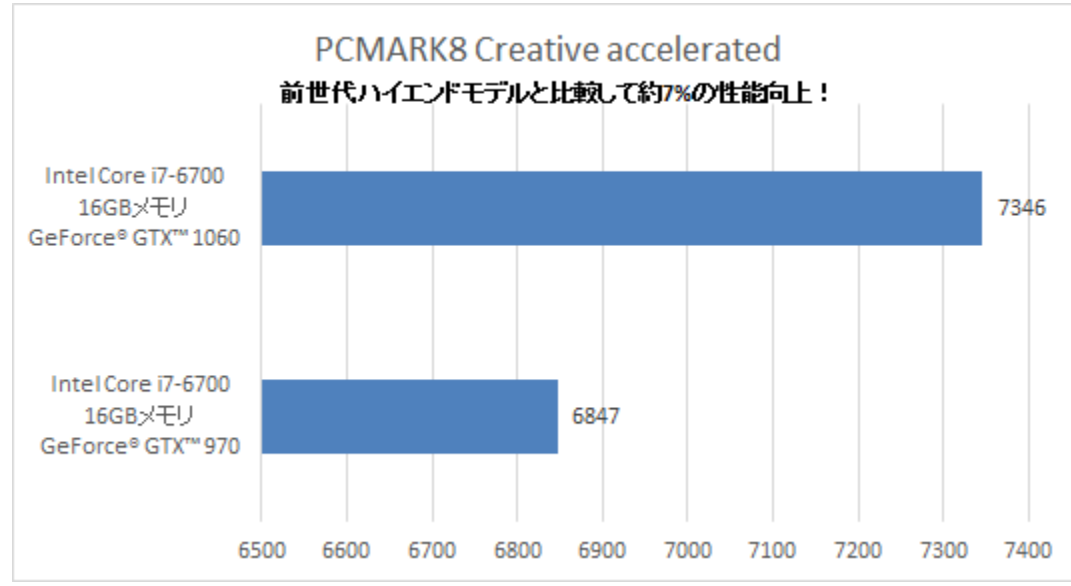

ベンチマークスコア

最新アーキテクチャ採用により前世代ハイエンドビデオカード搭載モデル以上のパフォーマンス、本体価格、優れた運用コスト(低消費電力性)を実現！

測定環境：

Intel® Core™ i7-6700 16GBメモリ (DDR4/8GBx2) SSD240GB(6Gbps) GeForce® GTX™ 1060

Intel® Core™ i7-6700 16GBメモリ (DDR4/8GBx2) SSD240GB(6Gbps) GeForce® GTX™ 970

※スコアは自社測定による参考値です。使用するデバイスや環境、その他の要因によって測定結果は変動します。

24時間365日無償電話サポート対応

標準で365日24時間の無償電話サポート、1年間無償保証が付き、どんな時でもクリエイティブな作業に没頭頂けます。更に有償にて保証期間を最大3年間まで延長が可能となり、ご購入後も安心してご利用いただけます。(年末年始、および弊社の定めるメンテナンス日を除く。)

DAIV-DGZ501M1 仕様詳細

製品型番	DAIV-DGZ501M1
OS	Windows 10 Home 64ビット
プロセッサー	インテル® Core™ i7-6700 プロセッサー (4コア/3.40GHz/TB時最大4.00GHz/8MBキャッシュ/HT対応)
チップセット	インテル® Z170 Express チップセット
メインメモリ	16GB デュアルチャネル DDR4 PC4-17000 (8GB x 2) / 最大64GB (16GBx4)
ストレージ	240GB SSD (6Gbps接続) / 2TB HDD 7200rpm (6Gbps接続)
拡張ストレージベイ	5インチベイx3 (空きx3)、3.5インチベイx1(空きx1)、3.5インチシャドウベイx5(空きx3)
光学ドライブ	- (オプションにて選択可能)
グラフィックス	GeForce® GTX™ 1060 (GDDR5 VRAM6GB)
カードリーダー	- (オプションにて選択可能)
サウンド	ハイデフィニション・オーディオ
内部拡張スロット	PCI Express x16 スロットx2 (空きx1) ※下段のスロットはx4動作となります PCI Express x1 スロットx4 (空きx4)
その他	USBキーボード、USB光学式スクロールマウス ■I/Oポート：PS/2マウス/キーボードコンポートx1(背面x1)●サウンドラインイン、ラインアウト、ヘッドフォン(前面x1)、マイク入力(モノラル 前面x1/背面x1)、リアスピーカー、センター・サブウーファー、サイドスピーカー ●LANポートx1 10/100/1000MbpsギガビットLAN(背面x1) ●USB2.0ポートx2(背面x2) ●USB3.0ポートx6(背面x4、前面x2) ●DisplayPort x3(背面) ●DVI-Dポートx1(背面)
電源	500W (80PLUS® SILVER)
サイズ	190(幅) x 490(奥行き) x 490(高さ) mm
保証	1年間無償保証
販売価格(税別)	13万9,800円

※ Microsoft、Windowsは、米国Microsoft Corporationの米国およびその他の国における登録商標または商標です。
※ Intel、インテル、Intel Logo、Intel Inside、Intel Inside Logo、Intel Core、Core Inside は、アメリカ合衆国およびその他の国における Intel Corporationの商標です。
※ 記載されている製品名等は各社の登録商標あるいは商標です。
※ 記載されている情報は発表時点のもので、予告なく仕様、価格を変更する場合や販売終了となることがあります。
※ 画像はイメージです。

mouse 期待を超えるコンピューター。

商品ラインアップ

デスクトップPC
ノートPC
ゲームPC (G-Tune)
クリエイターPC (DAIV)
ビジネスPC (MousePro)
タブレットPC
iiyama液晶ディスプレイ
周辺機器 & IoT製品

ご利用ガイド

ご購入方法について
お支払い方法について
送料・配送について
営業日のご案内
返品について
よくあるご質問

サポート情報

購入後のお問い合わせ
故障診断・修理依頼
製品FAQ
各種ダウンロード

店舗情報

仙台
秋葉原
G-Tune / Garage(秋葉原/大阪)
春日部
名古屋
大阪
博多

初めてご利用の方

BTOパソコンとは？
メルマガ登録
アフィリエイト
マイページ
お届け予定日確認