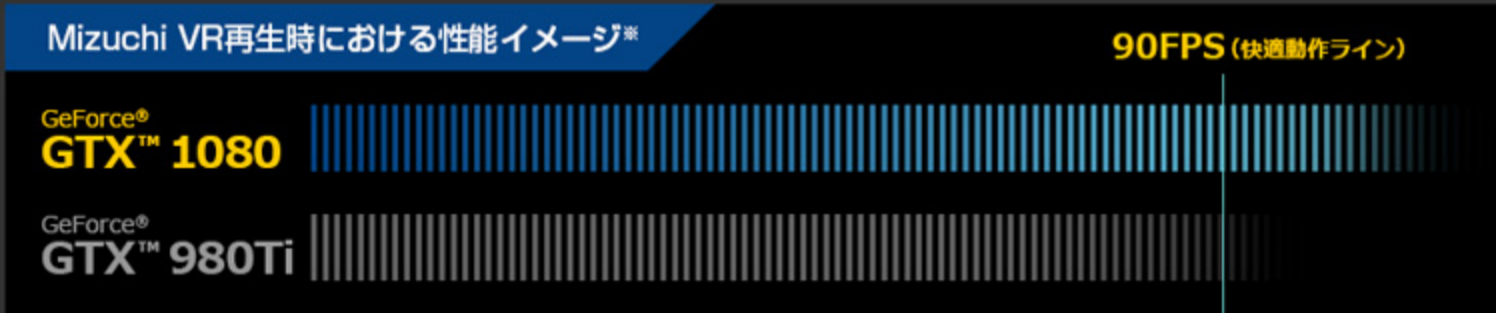

「Mizuchi VR 推奨パソコン」とは

リアリティを追求するハイオクリアルな質感表現が特長の「Mizuchi」が、リアルタイムグラフィックス処理を実現するには高いグラフィックス処理能力が必要ですが、VR環境へ応用することで、さらに高いスペックが必要になります。

快適なVR体験を実現するためには、体験者の挙動に的確に追従する高速な描画能力が必須です。いくら高精細な映像を表示できたとしても、高速に書き換えるパフォーマンスが不足していると、体験者の挙動に視野の動きが連動せず、違和感となってしまいます。

本製品では、この高い要求スペックに応えるため、最新グラフィックスのGeForce® GTX™ 1080を搭載しています。

「Mizuchi VR 推奨パソコン」は、VR環境においてもMizuchiの美麗な映像を体験できるように、シリコンスタジオ社による製品動作検証を実施しています。

Windows 10 Home 64 ビット環境, Oculus Rift CV1

・測定PC仕様: インテル® Core™ i7-6700K, Z170, 16GB メモリ, 480GB SSD

※上記グラフは検証結果の簡易的なイメージ図であり、具体的な数値・性能差を明示するものではありません

※使用するデバイスや環境、その他の要因によって測定結果は変動します

なお、6月22日より開催される第24回 3D&バーチャルリアリティ展のシリコンスタジオブースにおいて、本製品の展示・体験を予定しております。

イベント名称:	第24回 3D&バーチャルリアリティ展
日程:	2016年6月22日(水)～24日(金) 10:00～18:00
会場:	東京ビックサイト
コマ番:	東ホール 1-3
展示内容:	Oculus Rift使用によるVRデモ ・リアルタイムレンダリングエンジン「Mizuchi」技術デモ「Museum」VR版 ・バーチャルモデルルーム VR技術デモ