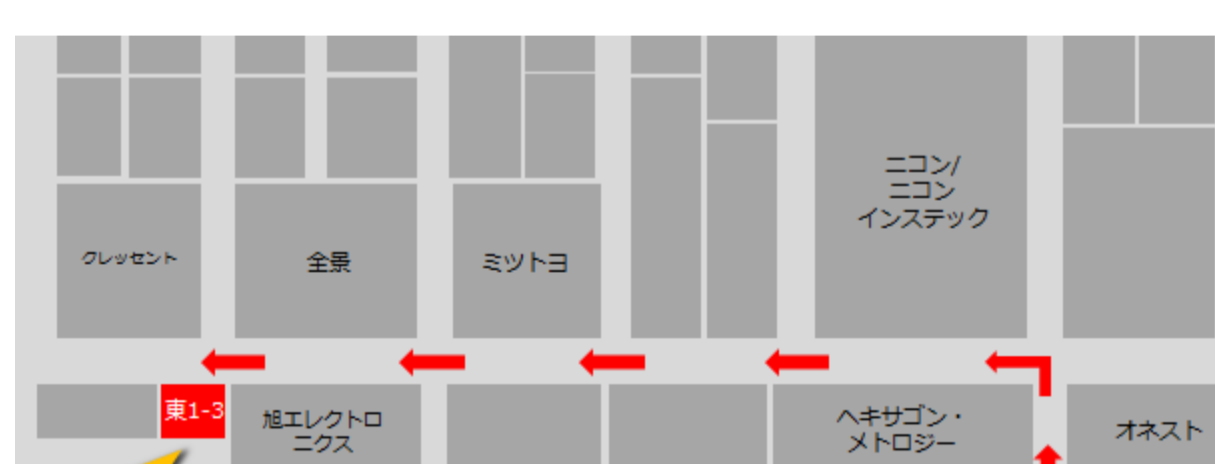

「DAIV」について

本製品は、クリエイター向けPCブランド「DAIV(ダイブ)」より、クリエイションを最大限にサポートするデスクトップパソコン「DAIV-Dシリーズ」のコンセプトモデルとして開発しております。

創作活動を行うすべてのクリエイターへ提案する「DAIV-Dシリーズ」がもつこだわりぬいたデザイン、アクセシビリティなどの様々な特長により、「Mizuchi VR」が開拓する新しいVR体験をサポートします。