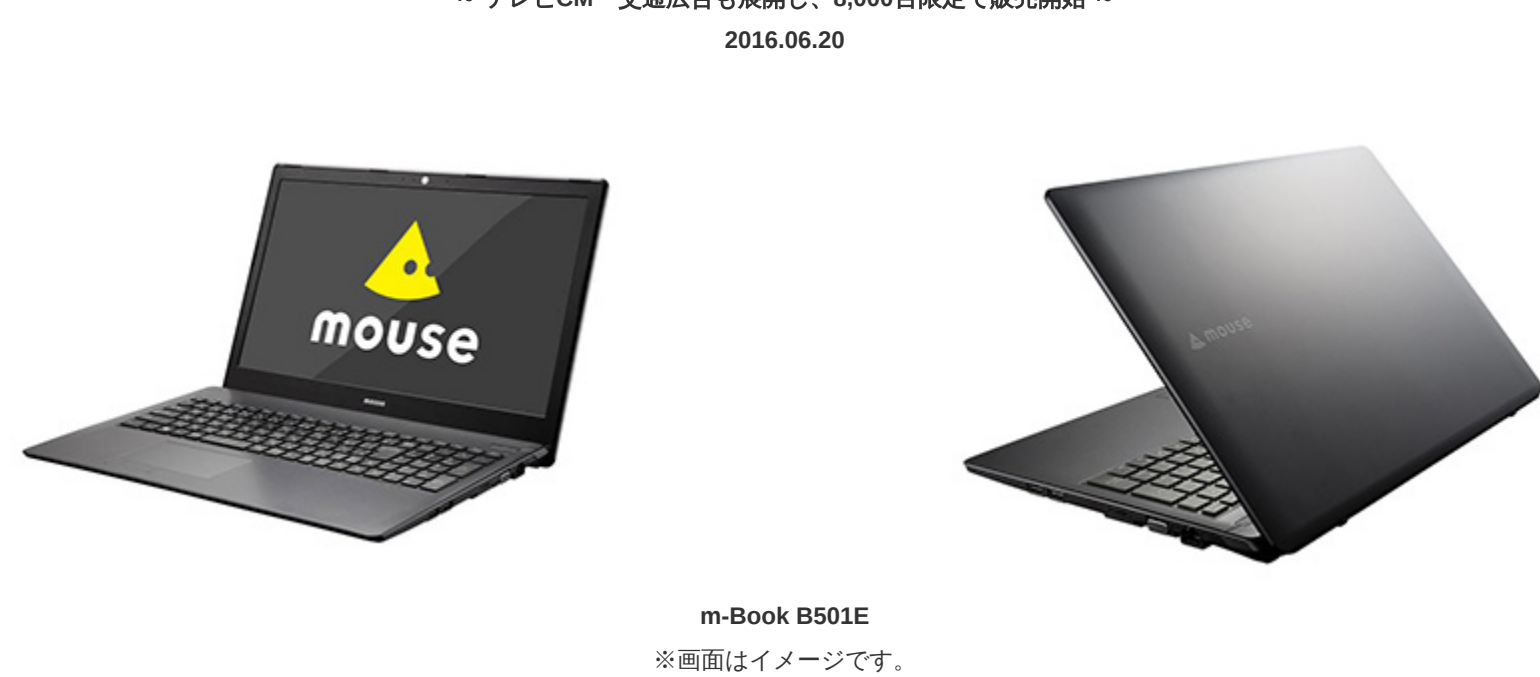

**3万円台から手に入る4コアCPUと高速SSDを搭載した15.6型ノートを販売開始!**  
 ~ テレビCM・交通広告も展開し、8,000台限定で販売開始 ~  
 2016.06.20

m-Book B501E  
 ※画面はイメージです。

株式会社マウスコンピューター (代表取締役社長: 小松永門、本社: 東京都、以下マウスコンピューター) は、4コア CPUと高速SSDを搭載した15.6型のノートパソコン「m-Book B501E」を3万9,800円(税別)、Microsoft® Office Home and Business Premiumをプレインストールしたモデルを5万9,800円(税別)より販売致します。

**クアッドコアCPU搭載で快適な処理性能。**

4つの演算ユニットを内蔵するクアッドコアCPUのインテル® Celeron® プロセッサー N3160を搭載。複数のタスクを同時に処理することで、最新のWindowsやOfficeソフトウェアを快適に使うことができます。また、先進の14nm製造プロセス技術の採用により、消費電力を大幅に削減しており、本体からの発熱を低減することで、長時間操作時の快適さにも寄与しています。また、オプションの外付けブルーレイディスクドライブを用意することで、ブルーレイタイトルの視聴も可能。※1 HDMI出力端子にフルHD対応のディスプレイを接続すれば、ブルーレイ動画をそのままにお楽しみいただけます。