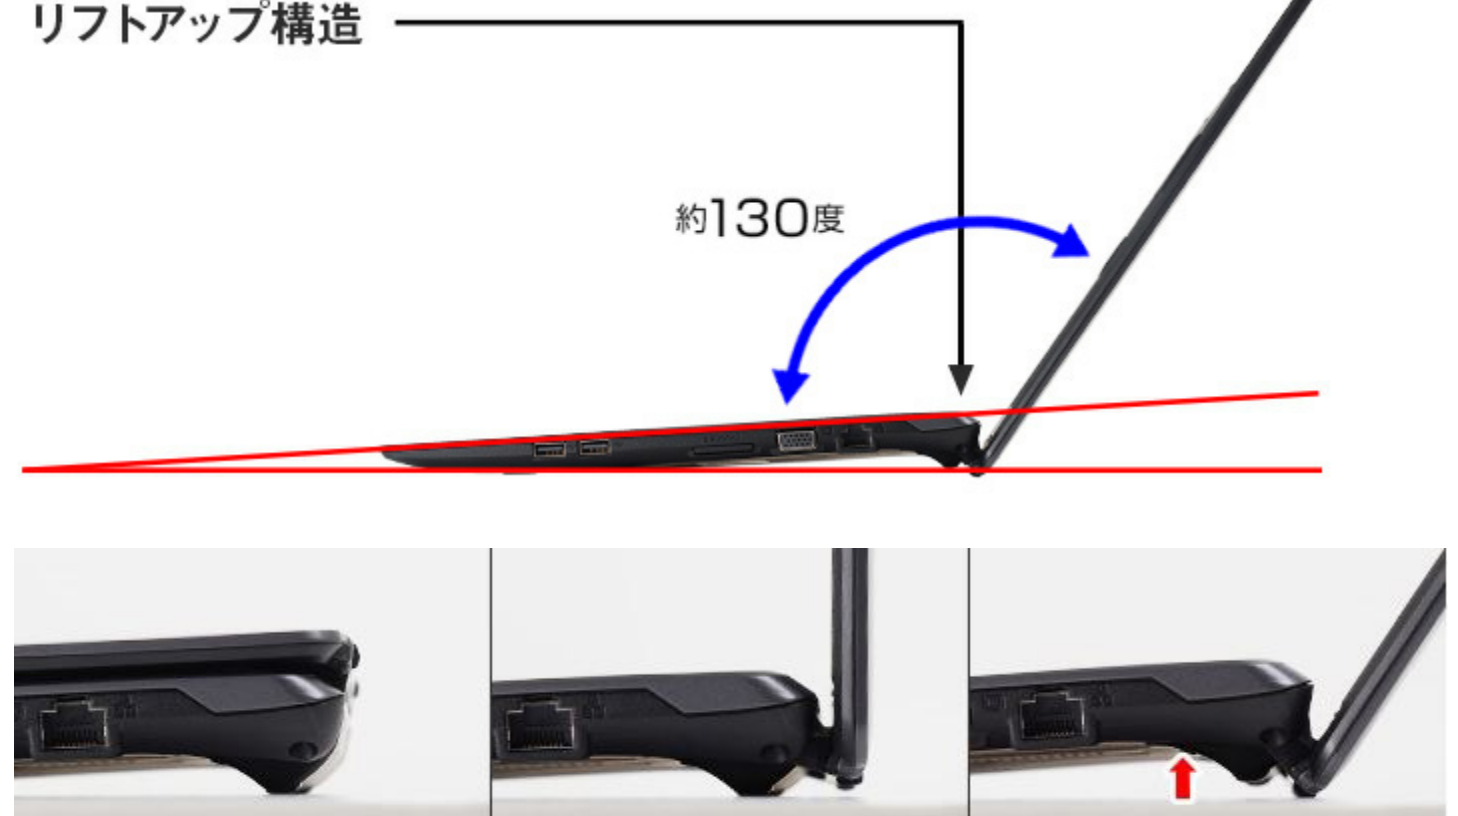

**薄さ約22.8mmを実現しながら、プロジェクターや有線LAN、4Kディスプレイにも接続可能。**

薄さ約22.8mmのスリムなボディにプロジェクターなどのアナログ入力形式の映像機器が接続できるD-Sub出力端子を装備。さらに1000Base-T対応のLAN端子や4K出力※2可能なHDMI端子を搭載、IEEE802.11ac規格に準拠した無線LANも内蔵し、高速なネットワーク環境を実現、パーソナルシーム、ビジネスシームのどちらにもスマートに持ち歩きが可能です。

HDMI (4K/30Hz 対応)

D-Sub / LAN

4K UHD (3840x2160)

Ultra HD (3840x2160)だから、フルHDの4倍の領域表示が可能に!  
 フルHD (1920x1080)に比べ  
**解像度 4倍!!**

※2 4K対応ディスプレイに市販のハイスピードHDMIケーブルで接続します。最大3,840x2,160 / 30Hz表示に対応します。

**リフトアップ構造とキーボードデザインで快適な操作性。**

液晶パネルを開くと本体後部が約4.8mmせり上がり、キーボード部分に自然な傾斜がつくことで、タイピング時の打鍵感を快適にするリフトアップ構造を採用。キーピッチ19mm、キーストローク1.5mmを確保し、テンキも備えたキーボードを採用することにより、スリムな本体と快適な操作性を両立しました。

リフトアップ構造 約130度

デンキ付大型キーボード

約4.8mm せり上がる  
 キーピッチ: 約19mm  
 キーストローク: 約1.5mm