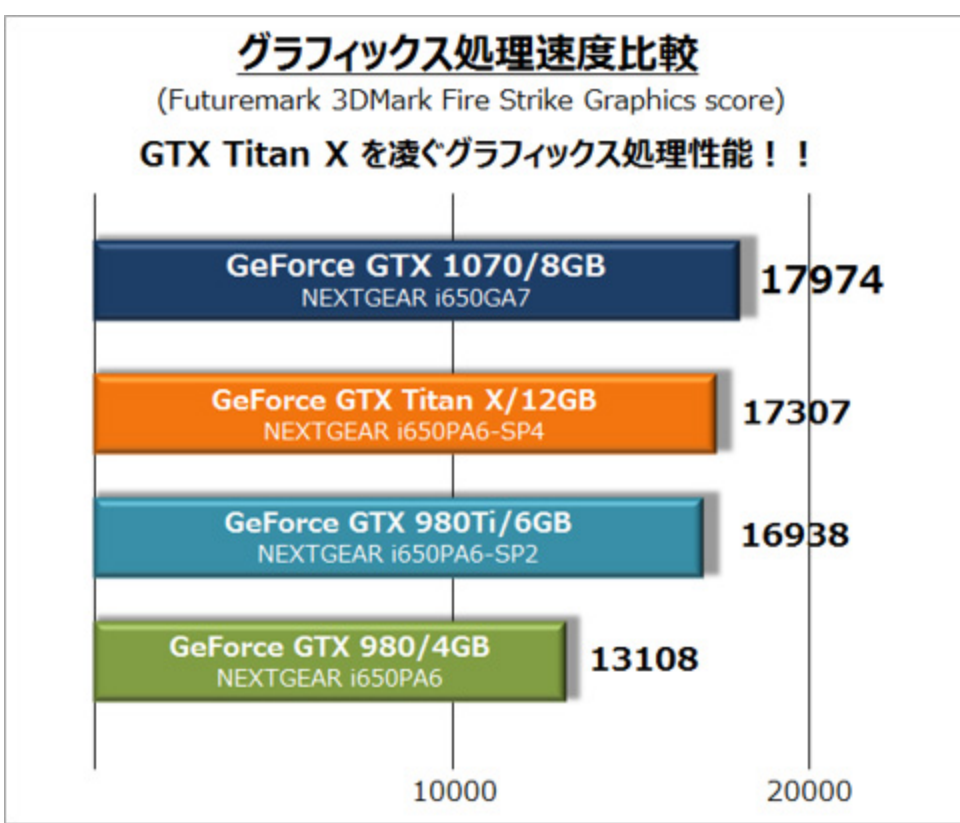

Windows 10 Home 64ビット環境
・ GeForce® GTX™ 1070 : NEXTGEAR i650GA7
・ インテル® Core™ i7-6700K プロセッサー、インテル® Z170 Express チップセット、16GB メモリ、240GB SSD、GeForce® GTX™ 1070(8GB)
・ GeForce® GTX™ Titan X : NEXTGEAR i650PA6-SP4
・ インテル® Core™ i7-6700K プロセッサー、インテル® Z170 Express チップセット、16GB メモリ、240GB SSD、GeForce® GTX™ Titan X(12GB)
・ GeForce® GTX™ 980Ti : NEXTGEAR i650PA6-SP2
・ インテル® Core™ i7-6700K プロセッサー、インテル® Z170 Express チップセット、16GB メモリ、240GB SSD、GeForce® GTX™ 980Ti(6GB)
・ GeForce® GTX™ 980 : NEXTGEAR i650PA6 - インテル® Core™ i7-6700K プロセッサー、インテル® Z170 Express チップセット、16GB メモリ、240GB SSD、GeForce® GTX™ 980(4GB)

※スコアは自社測定による参考値です。使用するデバイスや環境、その他の要因によって測定結果は変動します。

24時間 365日無償電話サポートで安心をフルサポート

ご購入から1年の間、無償修理保証と24時間の無償電話サポートサービスをお付けしています。ご購入後もお客様のゲーミングライフ、パソコンのある生活をG-Tuneは万全な体制でバックアップします。
(年末年始、および弊社の定めるメンテナンス日を除く。)

仕様詳細

製品型番	NEXTGEAR i650GA7	MASTERPIECE i1470SA3-SP
OS	Windows 10 Home 64ビット	
プロセッサー	インテル® Core™ i7-6700K プロセッサー (4コア / 4.00GHz / TB 時最大 4.20GHz / 8MB スマートキャッシュ / HT 対応)	
グラフィックス	GeForce® GTX™ 1070 (ビデオメモリ GDDR5 8GB)	
メモリ	16GB DDR4 PC4-17000 (8GB×2/デュアルチャネル) / 最大64GB (16GB×4)	
ストレージ	240GB SSD (シリアル ATA / 6Gbps 接続)	
チップセット	インテル® Z170 Express (ATX)	
光学ドライブ	DVD スーパーマルチドライブ	
カードリーダー	マルチカードリーダー	
サウンド	ハイデフィニション・オーディオ	
拡張スロット ※1	PCI Express×16スロット×2 (空き×1)、PCI Express×1スロット×4 (空き×4)	
拡張ストレージベイ	3.5 インチオープンベイ×1 (空き×1)、3.5 インチシャドウベイ×4(空き×3)、5.25 インチオープンベイ×2(空き×1)	2.5 インチシャドウベイ×2 (空き×1)、3.5 インチオープンベイ×1 (空き×1)、3.5 インチシャドウベイ×4(空き×4)、5.25 インチオープンベイ×2(空き×1)
その他	※ 2	
	付属ハードウェア : G-Tune オリジナルオプティカル6ボタンマウス、G-Tune オリジナル Accurate Keyboard	
電源	700W 電源(80PLUS® BRONZE)	
本体寸法(mm)	【フロントパネル有】 190 (幅) ×543 (奥行き) ×450 (高さ) 【フロントパネル無】 190 (幅) ×470 (奥行き) ×450 (高さ)	219 (幅)×471 (奥行き)×499 (高さ)
重量(本体)	約 10.7kg	約 13.8kg
保証期間	1年間無償保証・24時間×365日電話サポート	
販売価格	17万9,800円(税別)	19万9,800円(税別)

※1 下段の PCI Express×16 スロットは PCI Express×4 動作です。使用しているマザーボードおよびカスタマイズ内容により変動します。空きベイスロットについては、標準構成に準じます。

※2 キーボード、マウスは付属しておりません。

※ Microsoft、Windowsは、米国Microsoft Corporationの米国およびその他の国における登録商標または商標です。
※ Intel、インテル、Intel logo、Intel Inside、Intel Inside logo、Intel Core、Core Inside は、アメリカ合衆国およびその他の国における Intel Corporationの商標です。
※ 記載されている製品名等は各社の登録商標あるいは商標です。
※ 記載されている情報は発表時点のものです。予告なく仕様、価格を変更する場合や販売終了となることがあります。
※ 画像はイメージです。

mouse 期待を超えるコンピューター。

商品ラインアップ

デスクトップPC
ノートPC
ゲームPC (G-Tune)
クリエイターPC (DAIV)
ビジネスPC (MousePro)
タブレットPC
iiyama液晶ディスプレイ
周辺機器 & IoT製品

ご利用ガイド

ご購入方法について
お支払い方法について
送料・配送について
営業日のご案内
返品について
よくあるご質問

サポート情報

購入後のお問い合わせ
故障診断・修理ご依頼
製品FAQ
各種ダウンロード

店舗情報

仙台
秋葉原
G-Tune : Garage(秋葉原/大阪)
春日部
名古屋
大阪
博多

初めてご利用の方

BTOパソコンとは？
メルマガ登録
アフィリエイト
マイページ
お届け予定日確認