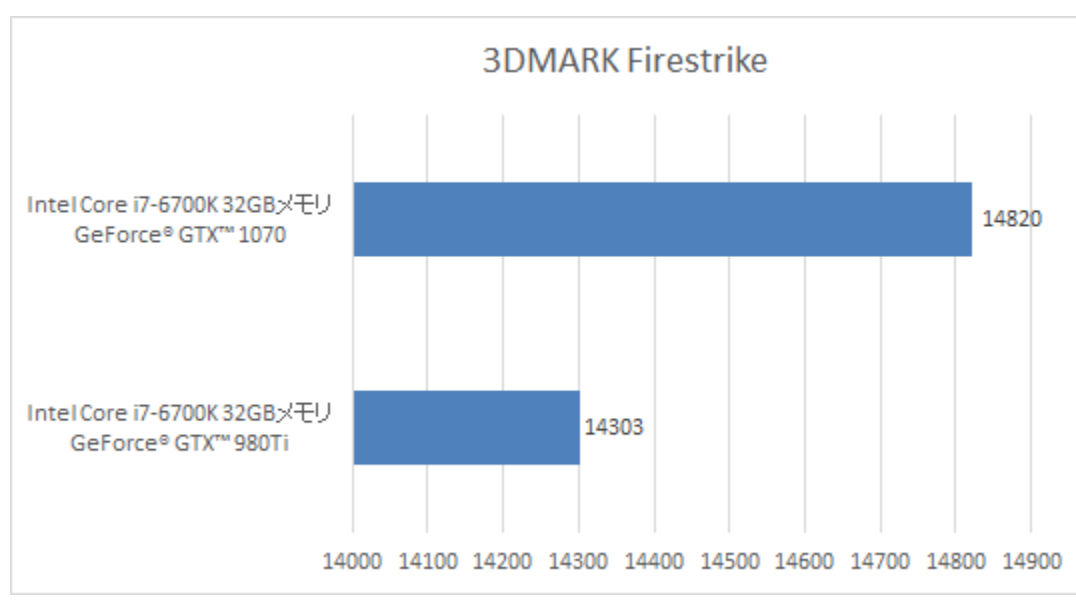

ベンチマークスコア

最新アーキテクチャ採用により前世代ハイエンドビデオカード搭載モデル以上のパフォーマンス、本体価格、優れた運用コスト(低消費電力性)を実現！

※スコアは自社測定による参考値です。使用するデバイスや環境、その他の要因によって測定結果は変動します。

24時間365日無償電話サポート対応

標準で365日24時間の無償電話サポート、1年間無償保証が付き、どんな時でもクリエイティブな作業に没頭頂けます。更に有償にて保証期間を最大3年間まで延長が可能となり、ご購入後も安心してご利用いただけます。
(年末年始、および弊社の定めるメンテナンス日を除く。)

DAIV-DGZ500 シリーズ仕様詳細

製品型番	DAIV-DGZ500U3
OS	Windows 10 Home 64ビット
プロセッサ	インテル® Core™ i7-6700K プロセッサ (4コア/4.00GHz/TB時最大4.20GHz/8MBキャッシュ/HT対応)
チップセット	インテル® Z170 Express チップセット
メインメモリ	32GB デュアルチャネル DDR4 PC4-17000 (8GB x 4) / 最大64GB (16GBx4)
ストレージ	480GB SSD (6Gbps接続)
拡張ストレージベイ	5インチベイx3 (空きx3)、3.5インチベイx1(空きx1)、3.5インチシャドウベイx5(空き4)
光学ドライブ	-
グラフィックス	GeForce® GTX™ 1070 (GDDR5 VRAM8GB)
サウンド	ハイデフィニション・オーディオ
内部拡張スロット	PCI Express x16スロットx2 (空きx1) ※下段のスロットはx4動作となります PCI Express x1スロットx4 (空きx4)
その他	USBキーボード、USB光学式スクロールマウス ■I/Oポート：PS/2マウス/キーボードコンボポートx1(背面x1)・サウンドラインイン、ラインアウト、ヘッドフォン(前面x1)、マイク入力(モノラル 前面x1/背面x1)、リアスピーカー、センター・サブウーファ、サイドスピーカー ●LANポートx1 10/100/1000MbpsギガビットLAN(背面x1) ●USB2.0ポートx2(背面x2) ●USB3.0ポートx6(背面x4、前面 x2) ●DisplayPort x3(背面) ●DVI-Dポートx1(背面)
電源	500W (80PLUS® SILVER)
サイズ	190(幅) x 490(奥行き) x 490(高さ) mm
保証	1年間無償保証
販売価格	179,800円 (税別)

※ Microsoft、Windowsは、米国Microsoft Corporationの米国およびその他の国における登録商標または商標です。
※ Intel、インテル、Intel logo、Intel Inside、Intel Inside logo、Intel Core、Core Insideは、アメリカ合衆国およびその他の国における Intel Corporationの商標です。
※ 記載されている製品名等は各社の登録商標あるいは商標です。
※ 記載されている情報は発表時点のものです。予告なく仕様、価格を変更する場合や販売終了となることがあります。
※ 画像はイメージです。

mouse 期待を超えるコンピューター。

商品ラインアップ

デスクトップPC
ノートPC
ゲームPC (G-Tune)
クリエイターPC (DAIV)
ビジネスPC (MousePro)
タブレットPC
iiyama液晶ディスプレイ
周辺機器 & IoT製品

ご利用ガイド

ご購入方法について
お支払い方法について
送料・配送について
営業日のご案内
返品について
よくあるご質問

サポート情報

購入後のお問い合わせ
故障診断・修理依頼
製品FAQ
各種ダウンロード

店舗情報

仙台
秋葉原
G-Tune : Garage(秋葉原/大阪)
春日部
名古屋
大塚
博多

初めてご利用の方

BTOパソコンとは？
メルマガ登録
アフィリエイト
マイページ
お届け予定日確認