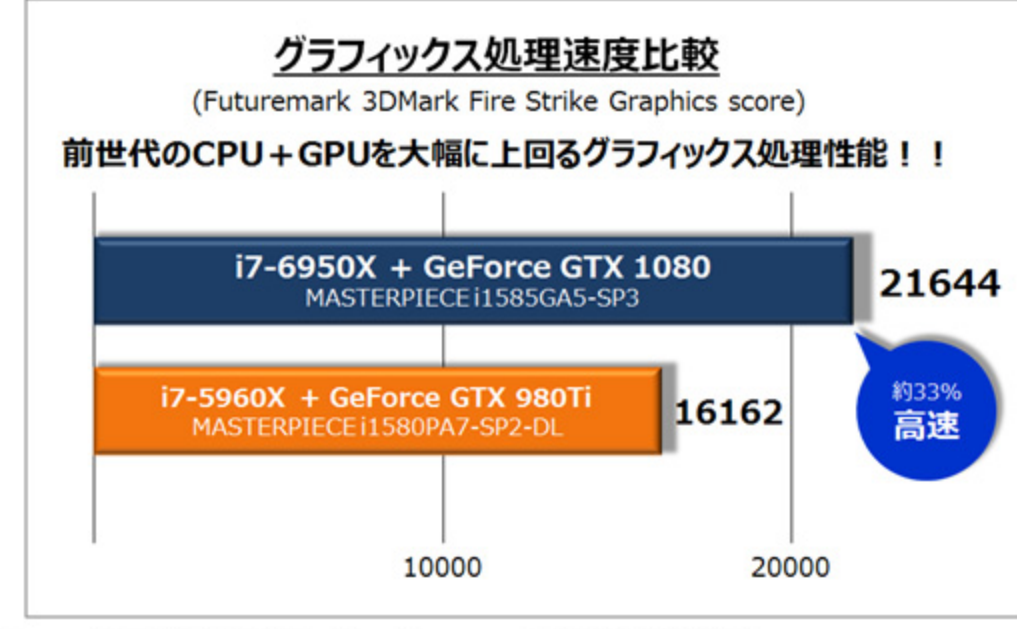

卓越したトータルシステムパフォーマンス

新世代の高速プロセッサーと高速グラフィックスの組合せにより、卓越したシステムパフォーマンスを發揮します。メモリやストレージなど広帯域のデータ転送性能に優れたインテル® X99 Expressプラットフォームにより、CPUやGPUが処理を行う大容量のデータを効率よく制御することで、システムのトータルパフォーマンスを引き出すことが可能です。ゲーミングやVR、さらに高性能な処理性能が要求されるアプリケーションに応える性能を提供します。