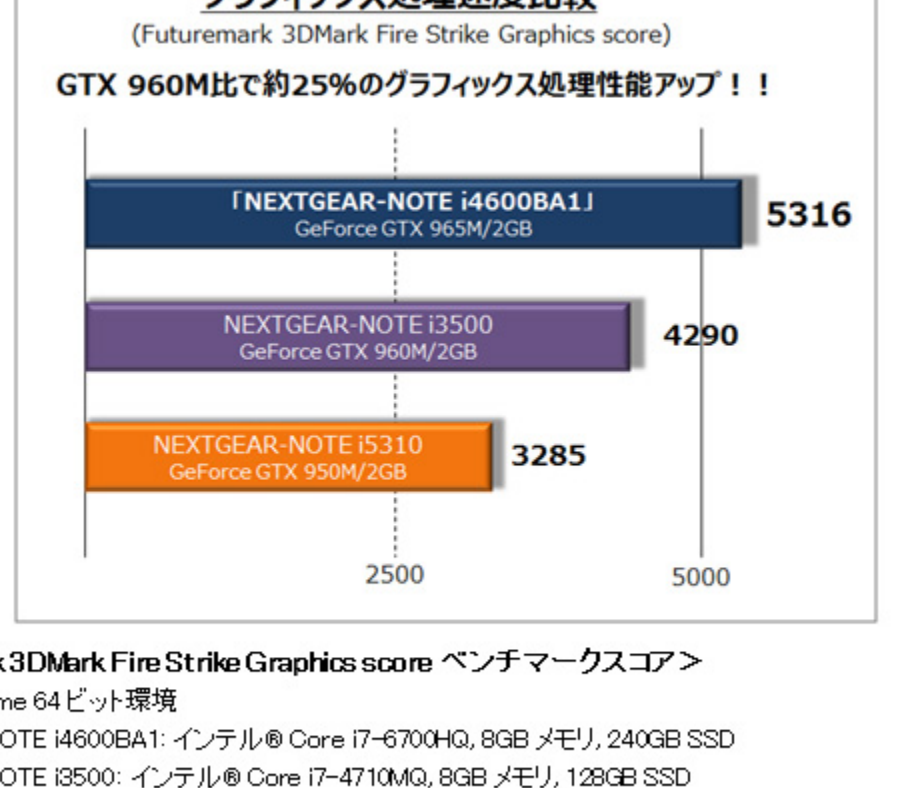

G-Tune、薄型軽量ゲーミングノートパソコンを販売開始！
GeForce® GTX™ 965Mと第6世代Core™ i7プロセッサ搭載
14型フルHD液晶搭載ゲーミングノート
2016.05.30

株式会社マウスコンピューター（代表取締役社長：小松永門、本社：東京都）は、ゲーミングパソコンブランド「G-Tune」より、GeForce® GTX™ 965Mと、第6世代インテル® Core™ i7-6700HQプロセッサを搭載する14型液晶パネルを採用した薄型軽量ゲーミングノートパソコン「NEXTGEAR-NOTE i4600シリーズ」を12万9,800円（税別）より販売開始します。

新開発の本体は、14型液晶パネルを搭載していながら、13.3型タイプ従来モデルよりも薄く、軽量化し、薄さ25.4mm、軽さ2kgを実現。より持ち運びしやすい高性能なゲーミングノートパソコンとすることで、あらゆる用途にご使用いただくことができます。

DDR4対応32GBメモリやM.2 PCI Express ×4接続SSDなど、さらに快適な性能を提供するカスタマイズにも対応しており、目的に合わせた仕様を実現することが可能なモデルです。

本製品は、2016年5月30日（月）よりG-Tune ホームページ、マウスコンピューター各ダイレクトショップ、G-Tune：Garage秋葉原店にて受注および販売を開始いたします。

- > G-Tune ホームページ
- > NEXTGEAR-NOTE i4600シリーズ製品ページ

ラインアップ

機種名	CPU	グラフィックス	メモリ	ストレージ	液晶パネル	無線LAN	OS	価格
NEXTGEAR-NOTE i4600BA1	インテル® Core™ i7-6700HQ プロセッサ	GeForce® GTX™ 965M (GDDR5/2GB)	8GB DDR4 PC4-17000	240GB シリアルATA SSD (5400rpm)	14型フルHD ノングレア液晶 (1,920×1,080)	IEEE802.11 ac/a/b/g/n対応無線LAN + Bluetooth® 4.2	Windows 10 Home 64ビット	129,800円 (税別)
NEXTGEAR-NOTE i4600PA1			16GB DDR4 PC4-17000	256GB M.2 PCIe Gen3 ×4 SSD + 1TB シリアルATA HDD (5400rpm)				159,800円 (税別)
NEXTGEAR-NOTE i4600PA1-SP			32GB DDR4 PC4-17000	512GB M.2 PCIe Gen3 ×4 SSD + 1TB シリアルATA HDD (5400rpm)				199,800円 (税別)

製品特徴

高性能グラフィックスGeForce® GTX™ 965Mを搭載

モバイル向けに高いグラフィックス性能と省電力性を実現するグラフィックスプロセッサ-GeForce® GTX™ 965Mを搭載。13.3型従来モデルNEXTGEAR-NOTE i3500シリーズ搭載のGeForce® GTX™ 960M比で、約25%性能をアップさせています。また、Hybrid Graphics/Optimusテクノロジーといった性能と省電力性を両立する技術に対応しながら、mini DisplayPort 2系統のうちの1系統は、CPU内蔵グラフィックスを経由せず、GeForce®から直接出力するため、GeForce®本来のパフォーマンスと高い互換性も実現しています。

薄型軽量、スマートデザイン