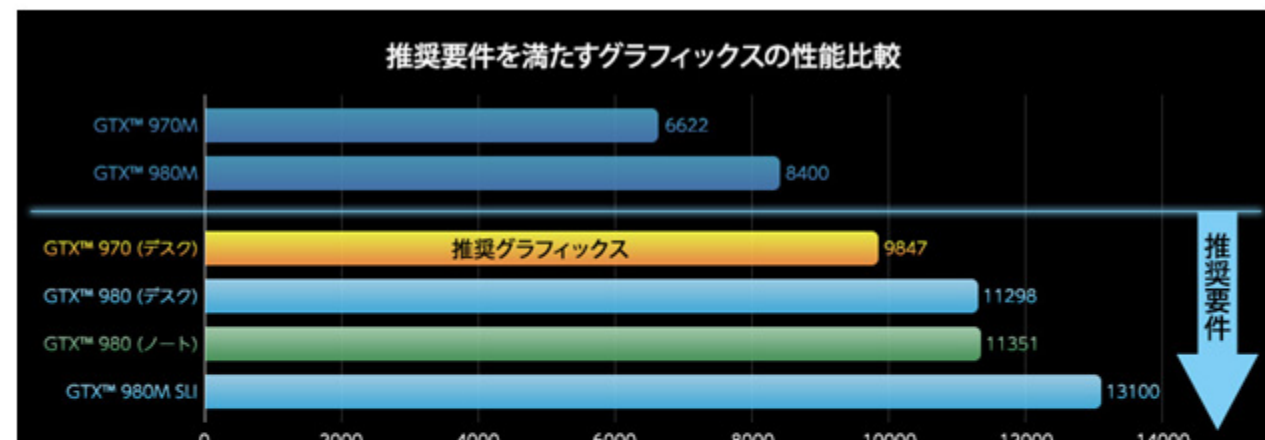

当社計測におけるグラフィックス性能比較 (Fire Strike 1.1 / グラフィックスコア)
デスクトップ :Corei7-6700K
ノート (GT×980M/GT×970M) :Corei7-6700HQ
ノート (GT×980/GT×980MSLI) :Corei7-6700K

しかしながら、グラフィックスの性能値のみに注目すると、ノートパソコン向けの GeForce® GTX™ 980M SLI の性能が高く見受けられますが、実際の VR コンテンツ駆動においては本来の性能を發揮しきることが出来ず、推奨スペック要件を満たすことが出来ません。（2016年5月現在）

また、グラフィックス要件以外にも、VR向けヘッドマウントディスプレイによっては、USB3.0ポートの占有数が多く設けられている場合があります。将来登場が予定されているVR向けコントローラーも考慮した場合、3ポート以上のUSB3.0ポートを設ける必要があります。

OcuFes監修PCは、グラフィックスの数値だけではなく、将来的なUSB3.0ポートの必要数も念頭に、数々のVR開発/体験による知見を元に監修され、製品化されているため、「VR向けにどのようなPCを導入すれば良いのか分からない」といった方々に安心してお求めいただける製品となっています。

ラインアップ

OcuFes監修PCは、VR向けヘッドマウントディスプレイの推奨動作スペックを満たしたデスクトップパソコン「LITTLEGEAR i310GA3-VR」、グラフィックスを強化することで、コンテンツ描写設定変更による負荷増加にも余裕を持たせた「LITTLEGEAR i310PA4-VR」、ノートパソコン向けグラフィックスとして推奨スペック要件を満たす GeForce® GTX™ 980 (8GB) を搭載した「NEXTGEAR-NOTE i71000BA2-VR」をご用意しています。

機種名	プロセッサ	グラフィックス	メモリ	ストレージ	液晶/パネル	OS	価格
LITTLEGEAR i310GA3-VR	インテル® Core™ i5-6600 プロセッサ	GeForce® GTX™ 970 (4GB)	8GB DDR3L PC3-12800	240GB シリアルATA SSD (6Gbps)		Windows 10 Home 64ビット	114,800円 (税別)
LITTLEGEAR i310PA4-VR		GeForce® GTX™ 980 (4GB)	16GB DDR3L PC3-12800 デュアルチャネル		BTOオプション		159,800円 (税別)
NEXTGEAR-NOTE i71000BA2-VR	インテル® Core™ i7-6700 プロセッサ	GeForce® GTX™ 980 (8GB)	16GB DDR4 PC4-17000 デュアルチャネル	240GB シリアルATA SSD (6Gbps) + 1TB シリアルATA HDD (5400rpm)	17.3型 フルHD IPS方式 ノングレア 液晶 (1,920×1,080)		284,800円 (税別)

仕様詳細

製品型番	LITTLEGEAR i310GA3-VR		LITTLEGEAR i310PA4-VR	
OS	Windows 10 Home 64ビット			
CPU	インテル® Core™ i5-6600 プロセッサ (4コア/3.30GHz/7TB最大 3.90GHz/6MBキャッシュ)		インテル® Core™ i7-6700 プロセッサ (4コア/3.40GHz/7TB最大 4.00GHz/8MBキャッシュ/HT対応)	
CPU FAN	LGA 1151用			
グラフィックス	GeForce® GTX™ 970 (メモリ4GB)		GeForce® GTX™ 980 (メモリ4GB)	
メモリ	8GB DDR3L PC3-12800 (8GB x 1) /最大16GB (8GB×2)		16GB デュアルチャネル DDR3L PC3-12800 (8GB x 2) /最大16GB (8GB×2)	
ストレージ	240GB SerialATA SSD			
チップセット	インテル® H110 Express (Mini ITX)			
サウンド	ハイファイニッシュ・オーディオ			
拡張スロット	PCI Express x16スロット x1 (空きx0)			
拡張ストレージベイ	3.5インチシャドゥベイ x1(空き1)、2.5インチシャドゥベイ x3 (空きx2)			
その他	I/Oポート：PS/2 マウス/キーボードコンポート x1 (背面x1) ●USB 2.0 ポート x4 (背面x4) ●USB 3.0 ポート x4 (前面x2/背面x2) ●DisplayPortx1(背面x1) ●DVI-Ix1(背面x1) ●DVI-Dx1(背面x1)		I/Oポート：PS/2 マウス/キーボードコンポート x1 (背面x1) ●USB 2.0 ポート x4 (背面x4) ●USB 3.0 ポート x4 (前面x2/背面x2) ●DisplayPortx3(背面x3) ●DVI-Ix1(背面x1)	
電源	500W電源(80PLUS® SILVER)			
本体寸法	178 (幅)×395 (奥行き)×330 (高さ) mm			
保証期間	1年間無償保証・24時間×365日電話サポート			
販売価格	114,800円 (税別)		159,800円 (税別)