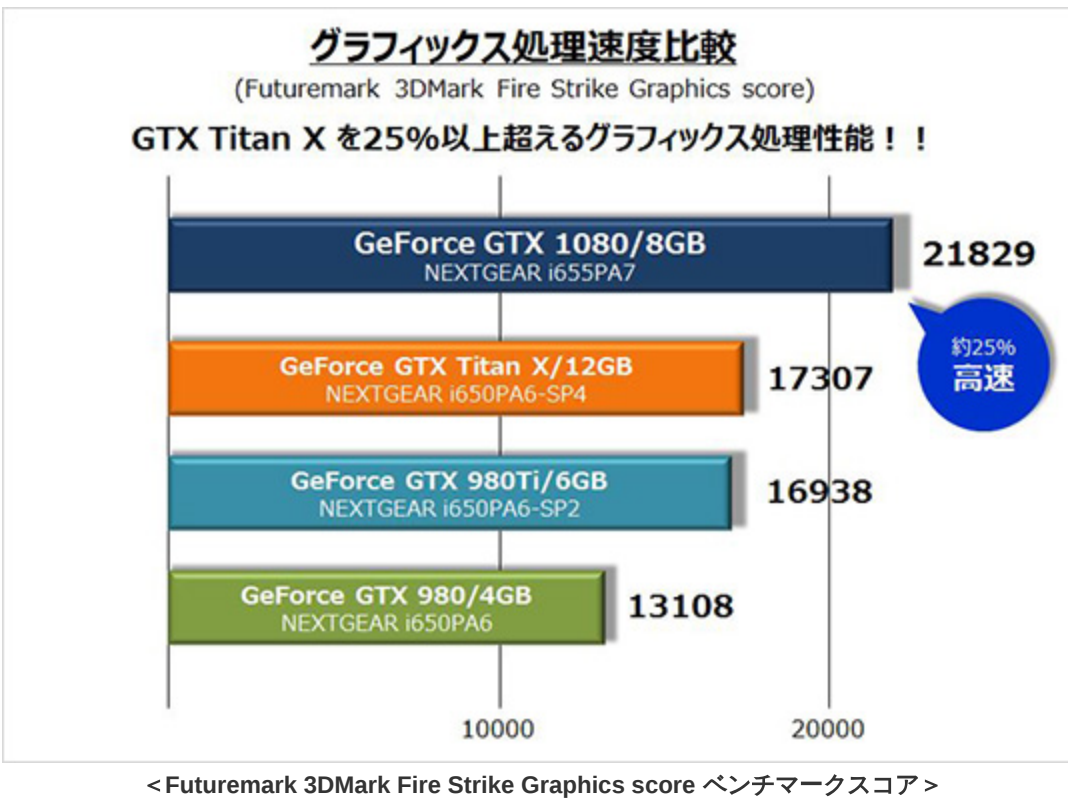

1. ・ GTX™ 1080：NEXTGEAR i655PA7 - Core™ i7-6700K, Z170, 16GBメモリ, 240GB SSD, GeForce® GTX™ 1080(8GB)
   - ・ GTX™ Titan X：NEXTGEAR i650PA6-SP4 - Core™ i7-6700K, Z170, 16GBメモリ, 240GB SSD, GeForce® GTX™ Titan X(12GB)
   - ・ GTX™ 980Ti：NEXTGEAR i650PA6-SP2 - Core™ i7-6700K, Z170, 16GBメモリ, 240GB SSD, GeForce® GTX™ 980Ti(6GB)
   - ・ GTX™ 980：NEXTGEAR i650PA6 - Core™ i7-6700K, Z170, 16GBメモリ, 240GB SSD, GeForce® GTX™ 980(4GB)
2. ※スコアは自社測定による参考値です。使用するデバイスや環境、その他の要因によって測定結果は変動します。

24時間 365日無償電話サポートで安心をフルサポート

ご購入から1年の間、無償修理保証と24時間の無償電話サポートサービスをお付けしています。ご購入後もお客様のゲーミングライフ、パソコンのある生活をG-Tuneは万全な体制でバックアップします。
(年末年始、および弊社の定めるメンテナンス日を除く。)

仕様詳細

製品型番	NEXTGEAR i655PA7	NEXTGEAR i655PA7-SP
OS	Windows 10 Home 64ビット	
CPU	インテル® Core™ i7-6700K プロセッサ (4コア / 4.00GHz / TB 時最大 4.20GHz / 8MB キャッシュ / HT 対応)	
グラフィックス	GeForce® GTX™ 1080 (ビデオメモリ GDDR5X 8GB)	
メモリ	16GB DDR4 PC4-17000(8GB×2/デュアルチャネル) / 最大64GB (16GB×4)	64GB DDR4 PC4-17000(16GB×4/デュアルチャネル) / 最大64GB (16GB×4)
ストレージ	240GB SSD(シリアルATA/6Gbps接続)	512GB M.2 Samsung SM951 SSD(PCI Express Gen3 ×4接続/NVMe対応) + 2TB HDD(シリアルATA/6Gbps接続 7200rpm)
チップセット	インテル® Z170 Express(ATX)	
光学ドライブ	DVD スーパーマルチドライブ	
カードリーダー	マルチカードリーダー	
サウンド	ハイディフィニションオーディオ	
拡張スロット	PCI Express×16 スロット×2 (空き×1)、PCI Express×1 スロット×4 (空き×4)	
拡張ストレージベイ	3.5 インチオープンベイ×1 (空き×1)、3.5 インチシャドベイ×4 (空き×3)、5.25 インチオープンベイ×2 (空き×1)	
その他	■I/Oポート：●PS/2 マウス/キーボード (空き×1)、(背面×1、Mini DIN 6ピン)●USB 2.0 ポート×4 (前面×2、背面×2)●USB 3.0 ポート×6(前面×2、背面×4)●DVI-D ポート×1(背面×1) ●DisplayPort×3 (背面×3)●サウンド マイク入力ヘッドフォン×1 (前面×1)、ラインイン/ラインアウト/マイク入力/リアスピーカー/センター・サブウーファースイースピーカー×1 (背面×1) ●LAN ポート×1 10/100/1000Mbps キガビット LAN (背面×1、RJ-45)	
電源	700W (80PLUS® BRONZE)	
本体寸法	【フロントパネル着脱前】 190 (幅) ×543 (奥行き) ×450 (高さ) mm 【フロントパネル着脱後】 190 (幅) ×470 (奥行き) ×450 (高さ) mm	
重量	約 10.6kg	約 11.2kg
保証期間	1年間無償保証・24時間×365日電話サポート	
販売価格	199,800円 (税別)	284,800円 (税別)

※1 下段のスロットは PCI Express×4 動作です。
※2 キーボード、マウスは付属していません。

※ Microsoft、Windowsは、米国Microsoft Corporation の米国およびその他の国における登録商標または商標です。
※ Intel、インテル、Intel logo、Intel Inside、Intel logo、Intel Core、Core Inside は、アメリカ合衆国およびその他の国における Intel Corporation の商標です。
※ 記載されている製品名等は各社の登録商標あるいは商標です。
※ 記載されている情報は発表時点のものです。予告なく仕様、価格を変更する場合や販売終了となることがあります。
※ 画像はイメージです。

mouse 期待を超えるコンピューター。

商品ラインアップ

デスクトップPC
ノートPC
ゲームPC (G-Tune)
クリエイターPC (DAIV)
ビジネスPC (MousePro)
タブレットPC
iiyama液晶ディスプレイ
周辺機器 & IoT製品

ご利用ガイド

ご購入方法について
お支払い方法について
送料・配送について
営業日のご案内
返品について
よくあるご質問

サポート情報

購入後のお問い合わせ
故障診断・修理依頼
製品FAQ
各種ダウンロード

店舗情報

仙台
秋葉原
G-Tune：Garage(秋葉原/大阪)
春日部
名古屋
大阪
博多

初めてご利用の方
BTO/パソコンとは？
メルマガ登録
アフィリエイト
マイページ
お届け予定日確認