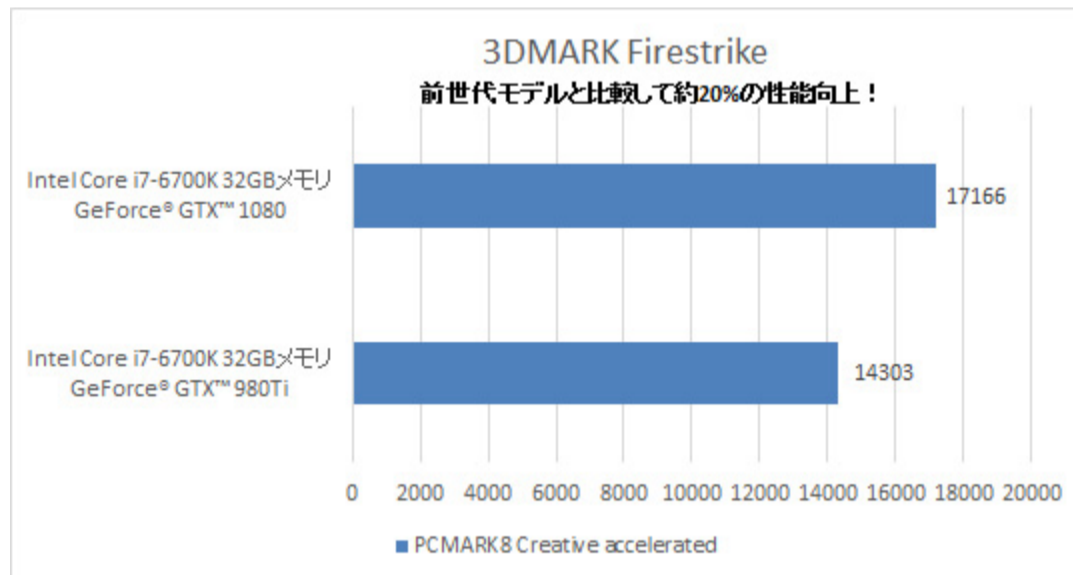

ベンチマークスコア

測定環境:

インテル® Core™ i7-6700K プロセッサー、32GB メモリ (DDR4/8GB×4)、SSD 480GB (6Gbps)、GeForce® GTX™ 1080

インテル® Core™ i7-6700K プロセッサー、32GB メモリ (DDR4/8GB×4)、SSD 480GB (6Gbps)、GeForce® GTX™ 980TI

※ スコアは自社測定による参考値です。使用するデバイスや環境、その他の要因によって測定結果は変動します。

DAIV-DGZ501U2-SP2 仕様詳細

製品型番	DAIV-DGZ501U2-SP2	
OS	Windows 10 Home 64ビット	
プロセッサー	インテル® Core™ i7-6700K プロセッサー (4 コア / 4.00GHz / TB 時最大 4.20GHz / 8MB キャッシュ / HT 対応)	
チップセット	インテル® Z170 Express チップセット	
メインメモリ	32GB デュアルチャネル DDR4 PC4-17000 (8GB×4)	
最大搭載容量	64GB (16GB×4)	
ストレージ	SSD	960GB SSD (6Gbps接続)
	HDD	-
拡張ストレージベイ	5インチベイ×3(空き×3)、3.5インチベイ×1(空き×1)、3.5インチシャドウベイ×6(空き×5)	
光学ドライブ	-	
グラフィックス	GeForce® GTX™ 1080 (GDDR5X VRAM 8GB)	
サウンド	ハイ・ディフィニションオーディオ	
内部拡張スロット	PCI Express×16 スロット×2 (空き×1) ※下段のスロットは ×4 動作となります。PCI Express×1 スロット×4 (空き×4)	
その他	USB キーボード、USB 光学式スクロールマウス ■I/Oポート：PS/2 マウス/キーボードコンボポート×1(背面×1) ●サウンド ラインイン、ラインアウト、ヘッドフォン(前面×1)、マイク入力 (モノラル 前面×1/背面×1)、リアスピーカー、センター・サブウーファー、サイドスピーカー ●LAN ポート×1 10/100/1000Mbps ギガビット LAN(背面×1)	
	●USB 2.0 ポート×2(背面×2) ●USB 3.0 ポート×6(背面×4、前面×2) ●DisplayPort×3(背面) ●DVI-Dポート×1(背面) ●HDMI ポート×1(背面)	
電源	700W (80PLUS® BRONZE)	
サイズ	190(幅) × 490(奥行き) × 490(高さ) mm	
保証	1 年間無償保証	
販売価格(税別)	22万9,800円	

※ Microsoft、Windowsは、米国Microsoft Corporationの米国およびその他の国における登録商標または商標です。
※ Intel、インテル、Intel logo、Intel Inside、Intel Inside logo、Intel Core、Core Inside は、アメリカ合衆国およびその他の国における Intel Corporationの商標です。
※ 記載されている製品名等は各社の登録商標あるいは商標です。
※ 記載されている情報は発表時点のものです。予告なく仕様、価格を変更する場合や販売終了となることがあります。
※ 画像はイメージです。

mouse 期待を超えるコンピューター。

商品ラインアップ

デスクトップPC
ノートPC
ゲーム PC (G-Tune)
クリエイターPC (DAIV)
ビジネスPC (MousePro)
タブレットPC
iiyama液晶ディスプレイ
周辺機器 & IoT製品

ご利用ガイド

ご購入方法について
お支払い方法について
送料・配送について
営業日のご案内
返品について
よくあるご質問

サポート情報

購入後のお問い合わせ
故障診断・修理依頼
製品FAQ
各種ダウンロード

店舗情報

仙台
秋葉原
G-Tune : Garage(秋葉原/大阪)
春日部
名古屋
大阪
博多

初めてご利用の方

BTOパソコンとは？
メルマガ登録
アフィリエイト
マイページ
お届け予定日確認