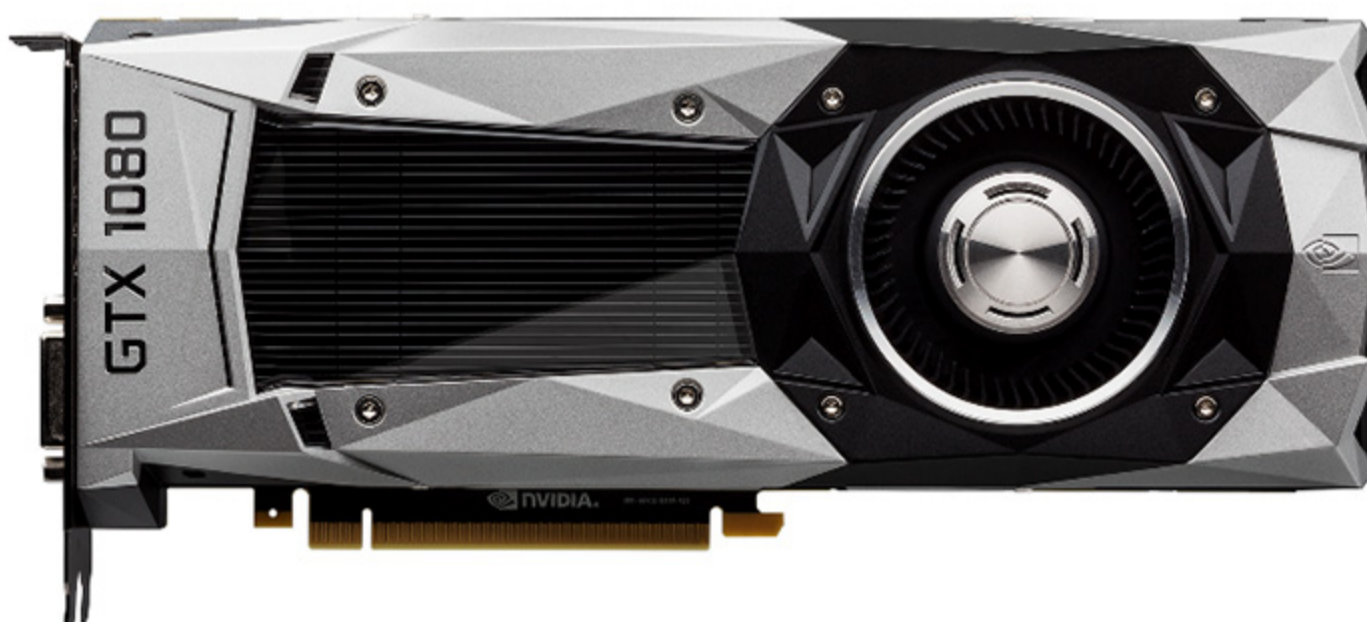

GeForce® GTX™ 1080 ※画像はイメージです。

4K/60Hz に対応した「DisplayPort1.4」搭載。4K-UHD 解像度 3 画面出力対応。

DisplayPort を 3口搭載し、4K-UHD 解像度に対応した液晶モニタに接続する事で 3 画面環境を容易に構築頂けます。