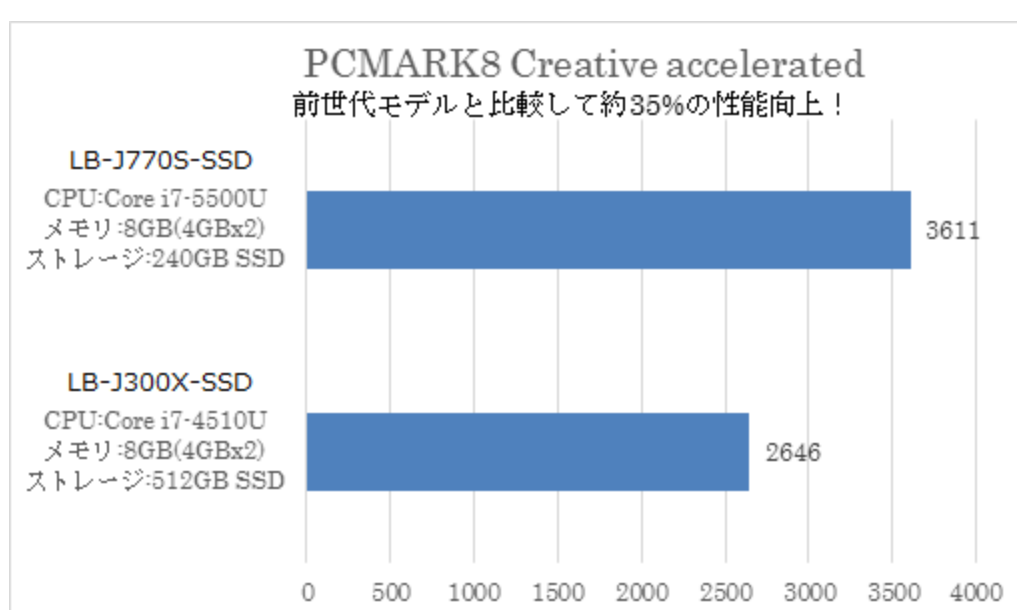

マウスコンピューターTOP > マウスコンピューター、13.3型フルHD液晶とCor...

Like 0 ツイート BI 0

マウスコンピューター、13.3型フルHD液晶とCore™ i7-5500Uを搭載した小型のモバイルノートパソコンが登場！！

2016.04.11

株式会社マウスコンピューター（代表取締役社長：小松永門、本社：東京都、以下マウスコンピューター）は、13.3型ながらフルHD解像度の液晶パネルを採用しインテル® Core™ i7-5500U プロセッサーを搭載した、コストとパフォーマンスの両立を実現したモバイルノートパソコン「LuvBook Jシリーズ」を8万9,800円（税別）より、販売開始いたします。

本製品は4月11日（月）10時00分より、マウスコンピューターWEBサイト、電話通販窓口。同日11時00分よりマウスコンピューター各ダイレクトショップ、G-Tune Garage 秋葉原店にて受注及び販売を開始いたします。

マウスコンピューターは、今後も最新のテクノロジーと幅広いラインアップでお客様の多様なニーズにお応えします。

ラインアップ

機種名	プロセッサー	メモリ	ストレージ	グラフィックス	ディスプレイ	無線LAN	OS	価格（税別）
LB-J770B	インテル® Core™ i7-5500U プロセッサー	4GB DDR3L PC3-12800	500GB HDD	インテル® HD グラフィックス5500	13.3型 ノングレア フル液晶 (1,920x1,080)	IEEE802.11(b/g/n) & Bluetooth® V4.0 + LE 準拠 モジュール	Windows 10 Home 64ビット	8万9,800円
LB-J770S-SSD		8GB DDR3L PC3-12800	240GB SSD					9万4,800円
LB-J770X-SH2		16GB DDR3L PC3-12800	M.2 256GB SSD + 500GB HDD					10万4,800円

新製品の特長

14nmプロセスとなる第5世代CPUを搭載

第5世代インテル® Core™ i7 プロセッサーは、14nmプロセス・テクノロジーで製造され、CPUと内蔵グラフィックスの性能が第4世代に比べ、強化されています。これにより、CPUの純粋なパワーアップはもちろん、3D性能の向上や動画変換(エンコード)の高速化、バッテリー駆動時間の延長につながっているため、パソコンの動作が全体的に快適となりました。

前世代モデルと比較して約35%の性能アップ

今回販売するLuvBook Jシリーズは、インテル® Core™ i7-4510U プロセッサーを搭載した前世代モデルと比較して、PCMARK8を使用したベンチマークにて約35%性能が向上しています。

※スコアは自社計測による参考値です。ご利用環境により測定結果は変動します。

小型、薄型のモバイルノートに豊富なインターフェースを搭載

USB2.0のポートを右側面に2基、USB3.0のポートを左側面に1基搭載しており、外付けキーボードとマウスを接続しながらUSB3.0のポートを使用して高速なデータ転送が可能です。また、外部出力端子としてVGA端子とHDMIを搭載していることにより、本体液晶画面を含み最大で3画面同時出力まで対応していますので、自宅での普段使いから外出先での持ち歩きまで幅広い使用用途を快適にご利用いただけます。