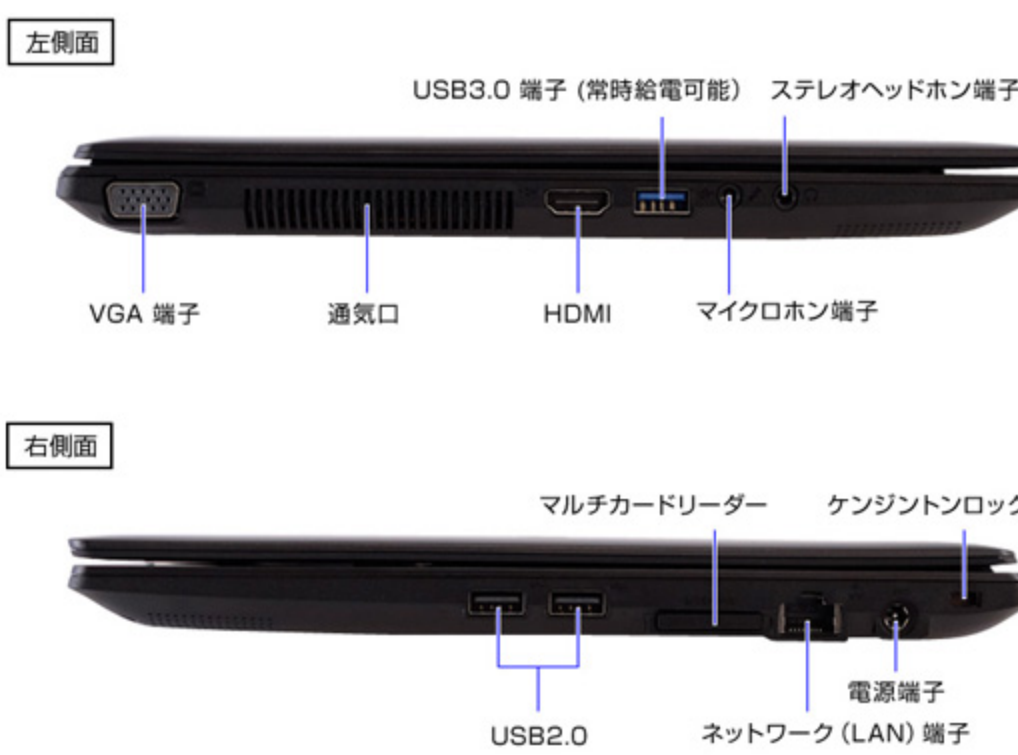

#### 前世代モデルと比較して約35%の性能アップ

今回販売するLuvBook Jシリーズは、インテル® Core™ i7-4510U プロセッサーを搭載した前世代モデルと比較して、PCMARK8を使用したベンチマークにて約35%性能が向上しています。

※スコアは自社計測による参考値です。ご利用環境により測定結果は変動します。

#### 小型、薄型のモバイルノートに豊富なインターフェースを搭載

USB2.0のポートを右側面に2基、USB3.0のポートを左側面に1基搭載しており、外付けキーボードとマウスを接続しながらUSB3.0のポートを使用して高速なデータ転送が可能です。また、外部出力端子としてVGA端子とHDMIを搭載していることにより、本体液晶画面を含み最大で3画面同時出力まで対応していますので、自宅での普段使いから外出先での持ち歩きまで幅広い使用用途を快適にご利用いただけます。