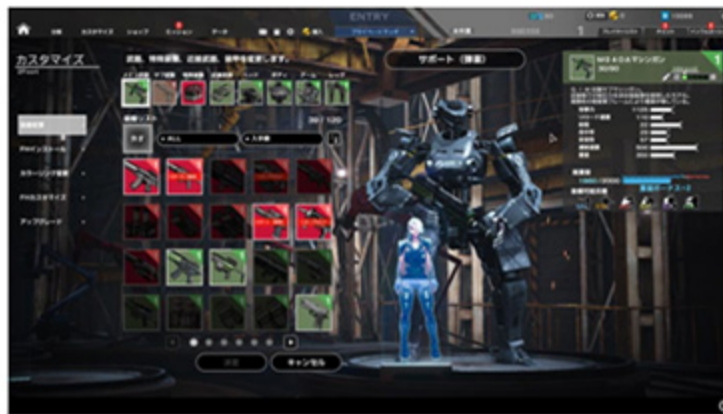

© 2015, 2016 SQUARE ENIX CO.,LTD. All Rights Reserved.

仕様詳細

製品型番	LITTLEGEAR i310SA2-FHS
OS	Windows 10 Home 64ビット
CPU	インテル® Core™ i5-6400 プロセッサ (4コア/2.70GHz/TB時最大3.30GHz/6MBキャッシュ)
CPU FAN	LGA 1151用
グラフィックス	GeForce® GTX™ 960 (ビデオメモリ2GB)
メモリ	8GB PC3-12800 DDR3(8GB×1)/最大16GB (8GB×2)
ストレージ	500GB SerialATAIII HDD 7200rpm
チップセット	インテル® H110 Express
サウンド	ハイデフィニション・オーディオ
拡張スロット	PCI Express ×16スロット×1 (空き×0)
拡張ストレージベイ	3.5インチシャドウベイ×1(空き0)、2.5インチシャドウベイ×3 (空き×3)
その他	■付属ハードウェア：USB 光学式スクロールマウス、USB 日本語キーボード (102 キー) I/Oポート：PS/2 マウス/キーボードコンボポート×1 (背面×1) ●USB 2.0 ポート×4 (背面×4) ●USB 3.0 ポート×4 (前面×2/背面×2) ●DisplayPort×3 (背面) ●DVI-Iポート×1 (背面) ●サウンド マイク/ヘッドフォン×1 (前面×1) ラインイン/ラインアウトマイクイン×1 (背面×1) ●LAN ポート×1 10/100/1000Mbps ギガビット LAN (背面×1)
電源	500W電源(80PLUS® SILVER)
本体寸法	178 (幅)×395 (奥行き)×330 (高さ) mm
保証期間	1年間無償保証・24時間×365日電話サポート
販売価格	94,800円 (税別)

※ Microsoft、Windowsは、米国Microsoft Corporationの米国およびその他の国における登録商標または商標です。
※ Intel、インテル、Intel ロゴ、Intel Inside、Intel Inside ロゴ、Intel Core、Core Inside は、アメリカ合衆国およびその他の国における Intel Corporationの商標です。
※ 記載されている製品名等は各社の登録商標あるいは商標です。
※ 記載されている情報は発表時点のものです。予告なく仕様、価格を変更する場合や販売終了となることがあります。
※ 画像はイメージです。

mouse 期待を超えるコンピューター。

商品ラインアップ

デスクトップPC
ノートPC
ゲームPC (G-Tune)
クリエイターPC (DAIV)
ビジネスPC (MousePro)
タブレットPC
iiyama液晶ディスプレイ
周辺機器 & IoT製品

ご利用ガイド

ご購入方法について
お支払い方法について
送料・配送について
営業日のご案内
返品について
よくあるご質問

サポート情報

購入後のお問い合わせ
故障診断・修理依頼
製品FAQ
各種ダウンロード

店舗情報

仙台
秋葉原
G-Tune : Garage(秋葉原/大阪)
春日部
名古屋
大阪
博多

初めてご利用の方

BTOパソコンとは？
メルマガ登録
アフィリエイト
マイページ
お届け予定日確認