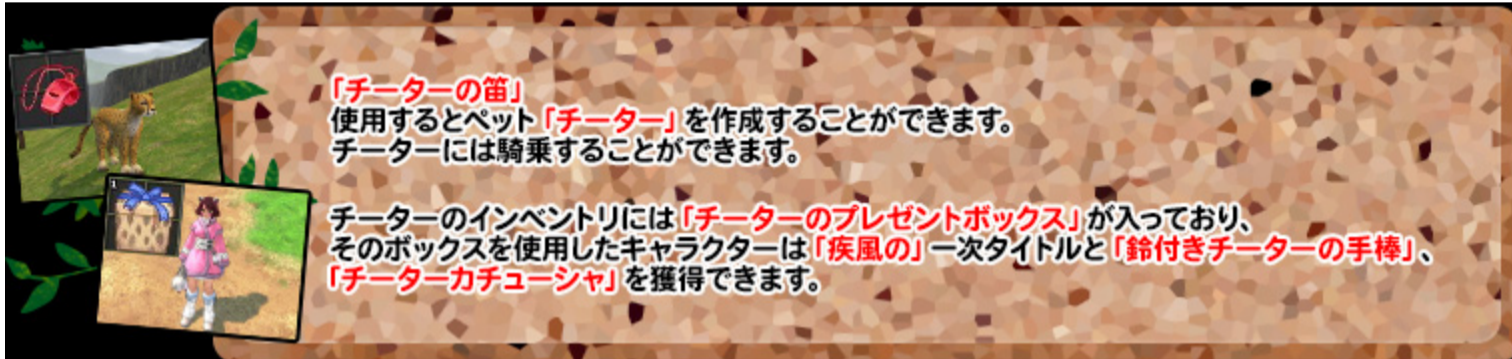

推奨パソコン特典

G-Tune 推奨パソコン特典として、騎乗できるペットの「チーター」を入手する事が可能です。更に「チーターのプレゼントボックス」を使用する事で、最大ダメージや移動速度を増加させる「疾風の」一次タイトルや、「鈴付きチーターの手棒」、「チーターカチューシャ」を獲得することができます。

マビノギとは

MMORPG「マビノギ」は、カートゥーンレンダリングと呼ばれるアニメのような手法で描かれたグラフィックで、ケルト神話をモチーフにした世界を描いています。