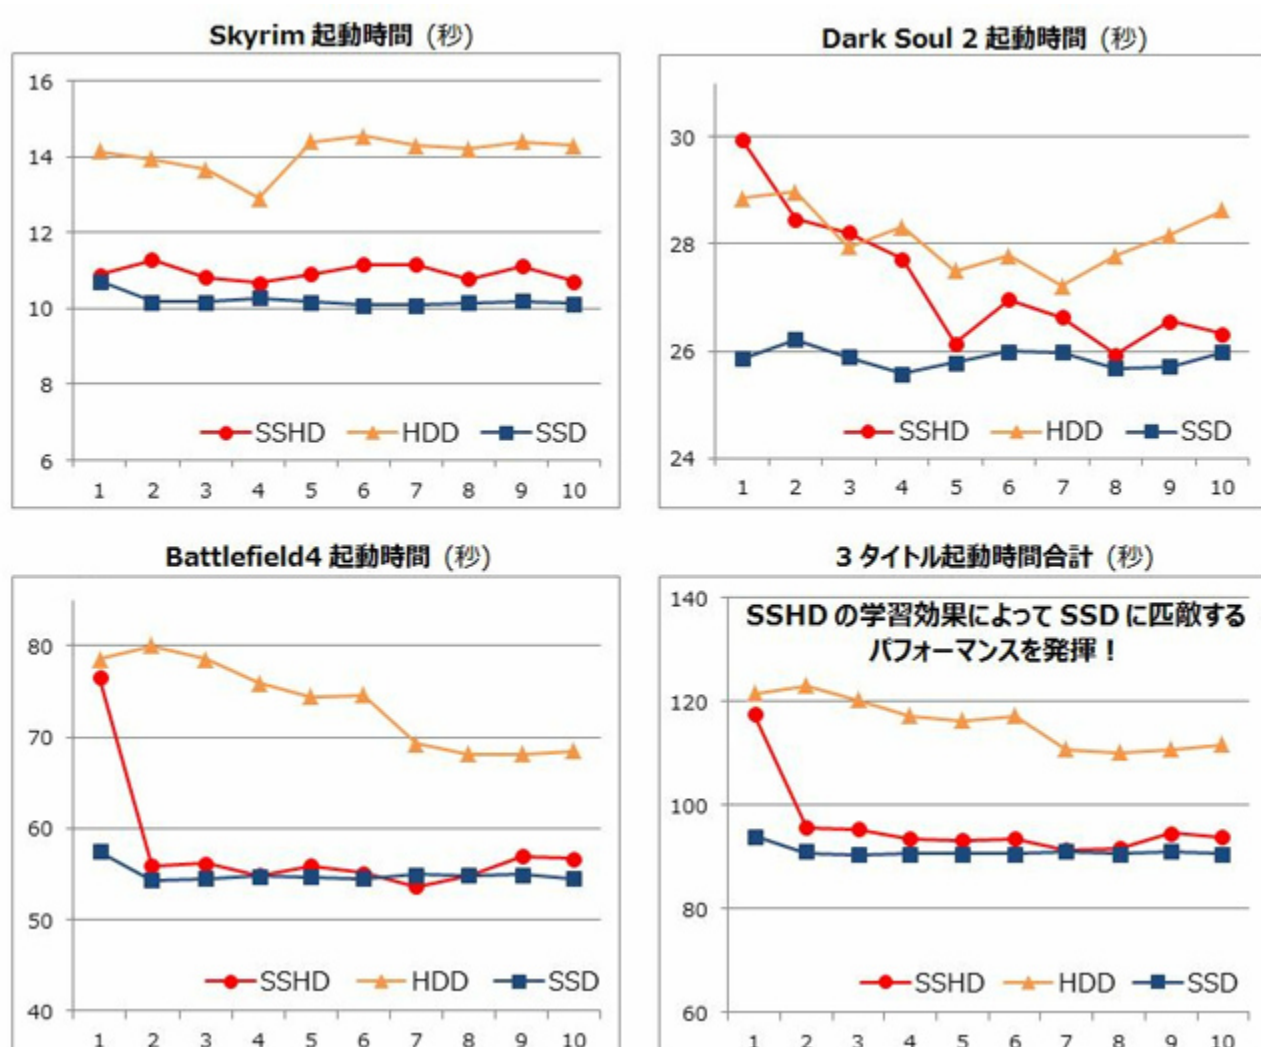

<ゲームタイトル起動時間測定>

Windowsを起動し、3つのゲームタイトルを順番に、起動、セーブデータロード、終了した後、Windowsの再起動を行う動作を1サイクルとして、10サイクル実施し、各サイクルのゲームタイトル起動時間を手動で測定

Windows 10 Home 64ビット環境

- ・32GB NAND 1TB SSHD： NEXTGEAR-NOTE i5710, i7-6700HQ, 8GBメモリ
- ・2.5インチ 1TB HDD (5400rpm)： NEXTGEAR-NOTE i5710, i7-6700HQ, 8GBメモリ
- ・120GB SSD： NEXTGEAR-NOTE i5710, i7-6700HQ, 8GBメモリ

※スコアは自社測定による参考値です。使用するデバイスや環境、その他の要因によって測定結果は変動します。

柔軟な構成が可能

コストパフォーマンス重視で、SSHDをシステムドライブとして搭載したり、システムドライブはSSD、データドライブをSSHDとしてデュアルドライブ構成で搭載したり、ご希望に合わせた柔軟な構成をお選びいただけます。

24時間 365日 無償電話サポートで安心をフルサポート

ご購入から1年の間、無償修理保証と24時間の無償電話サポートサービスをお付けしています。ご購入後もお客様のゲーミングライフ、パソコンのある生活をG-Tuneは万全な体制でバックアップします。

(年末年始、および弊社の定めるメンテナンス日を除く。)

仕様詳細

製品型番	NEXTGEAR-NOTE i5710BA2	NEXTGEAR-NOTE i5710BA2-SP
OS	Windows 10 Home 64ビット	
CPU	インテル® Core™ i7-6700HQ プロセッサ (4コア/2.60GHz/TB時最大3.50GHz/6MBキャッシュ/HT対応)	
グラフィックス	GeForce® GTX™ 970M (GDDR5/3GB) / インテル® HD グラフィックス530 (メインメモリからシェア)	
メモリ	8GB PC4-17000 DDR4-SODIMM (8GB×1) /最大64GB (16GB×4)	
ストレージ	1TB シリアルATA SSHD (32GB NAND フラッシュ, 5400rpm)	120GB M.2シリアル ATA SSD (インテル® 535) + 1TB シリアルATA SSHD (32GB NANDフラッシュ, 5400rpm)
チップセット	インテル® HM170 Express	
光学ドライブ	-	
カードリーダー	マルチカードリーダー [対応メディア：SDメモリーカード (SDXC,SDHC 含む)、マルチメディアカード]	
液晶パネル	15.6型フルHD ノングレア液晶 (IPS方式/LED/バックライト 1,920×1,080)	
サウンド	ハイデフィニション・オーディオ	
WEBカメラ	200万画素	
無線	IEEE802.11 b/g/n 対応 最大150Mbps対応 ・ Bluetooth® V4.0 + LE 準拠モジュール	
その他	タッチパッド (スクロール機能付き)、日本語キーボード (107キー、LED/バックライト付き) ■I/Oポート：●USB3.0ポート×4(右側面×2、左側面×1、背面×1)●HDMI×1(左側面)●SPDIF×1(右側面) ●mini DisplayPort×2 (左側面) ●ヘッドフォン出力(右側面)、マイク入力(右側面) ●LANポート×1ギガビットLAN (右側面)	
電源	内蔵リチウムイオンバッテリーまたはAC100V (ACアダプタ経由入力100V AC 50/60Hz、出力19.5V DC 180W)	
動作時間	約5.8時間(JEITA2.0)	
重量	約2.5kg	
本体寸法	約 385 (幅) × 275(奥行) × 27(高さ) mm (※折り畳み時/突起物除く)	
保証期間	1年間無償保証・24時間×365日電話サポート	
販売価格	164,800円 (税別)	169,800円 (税別)

※ Microsoft、Windowsは、米国Microsoft Corporationの米国およびその他の国における登録商標または商標です。
※ Intel、インテル、Intel logo、Intel Inside、Intel Inside logo、Intel Core、Core Inside は、アメリカ合衆国およびその他の国における Intel Corporationの商標です。
※ 記載されている製品名等は各社の登録商標あるいは商標です。
※ 記載されている情報は発表時点のものです。予告なく仕様、価格を変更する場合や販売終了となることがあります。
※ 画面はイメージです。

mouse 期待を超えるコンピューター。

商品ラインアップ	ご利用ガイド	サポート情報	店舗情報	初めてご利用の方は？
デスクトップPC	ご購入方法について	購入後のお問い合わせ	仙台	BTOパソコンとは？
ノートPC	お支払い方法について	故障診断・修理ご依頼	秋葉原	メルマガ登録
ゲームPC (G-Tune)	送料・配送について	製品FAQ	G-Tune：Garage(秋葉原/大阪)	アフィリエイト
クリエイターPC (DAIV)	営業日のご案内	各種ダウンロード	G-Tune：Garage(秋葉原/大阪)	マイページ
ビジネスPC (MousePro)	返品について		春日部	お届け予定日確認
タブレットPC	よくあるご質問		名古屋	
iiyama液晶ディスプレイ			大阪	
周辺機器 & IoT製品			博多