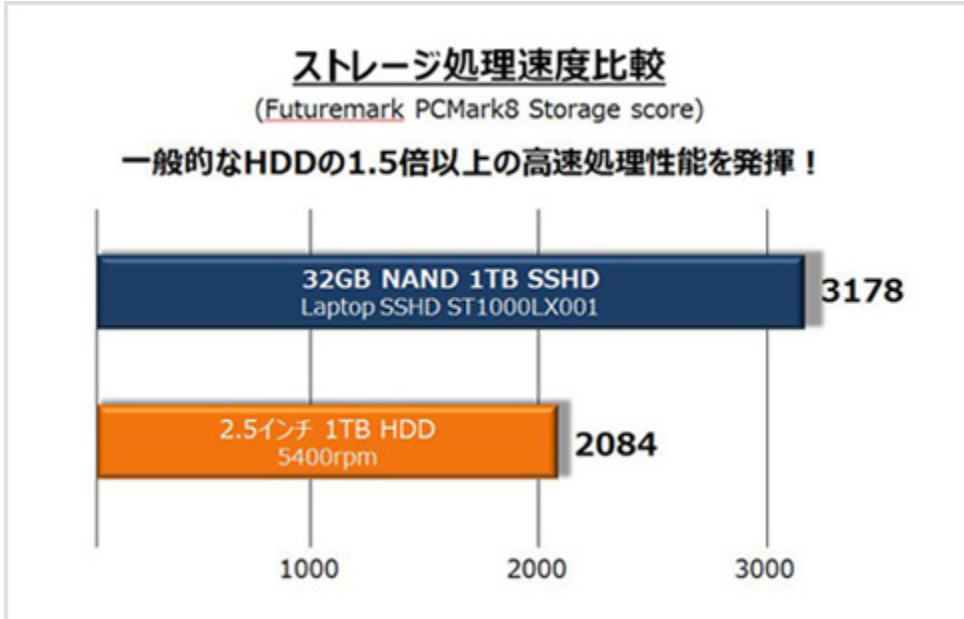

- > G-Tune ホームページ
- > NEXTGEAR-NOTE i5710シリーズ製品ページ

ラインアップ

機種名	CPU	グラフィックス	メモリ	ストレージ	液晶パネル	無線LAN	OS	価格
NEXTGEAR-NOTE i5710BA2	インテル® Core™ i7-6700HQプロセッサ	GeForce® GTX™ 970M (GDDR5/3GB)	8GB DDR4 PC4-17000	1TB シリアルATA SSHD (32GB NAND フラッシュ, 5400rpm)	15.6型 フルHD IPS方式 ノングレア 液晶 (1,920×1,080)	IEEE802.11n 対応無線LAN + Bluetooth® 4.0	Windows 10 Home 64ビット	164,800円 (税別)
NEXTGEAR-NOTE i5710BA2-SP				120GB M.2 シリアル ATA SSD + 1TB シリアルATA SSHD (32GB NAND フラッシュ, 5400rpm)				169,800円 (税別)

製品特徴

最新の32GB NANDフラッシュ内蔵1TBハイブリッドドライブ (SSHD) をいち早く搭載

本製品が搭載するソリッドステートハイブリッドドライブ(SSHD)は、小容量のソリッドステートドライブ (SSD) とハードディスクドライブ(HDD) のコア技術を融合し、優れたスピードとパフォーマンス、さらに1TBの大容量を両立したストレージです。

使用頻度の高いデータをモニタリングし、NAND型フラッシュメモリに保存することで、2回目以降のアプリケーション起動時間の短縮と、高い応答性を実現しています。

今回のシーゲイト製 最新SSHDでは、従来8GBだったNAND型フラッシュメモリを32GBに強化することで、大容量データを取り扱う環境でも、パフォーマンスの向上を図っています。

<PCMark8 Storage score ベンチマークスコア>

Adobe PhotoshopやMicrosoft Word、Battlefield 3などのアプリケーションやゲームのストレージ動作をシミュレートし、性能をスコアで表示します