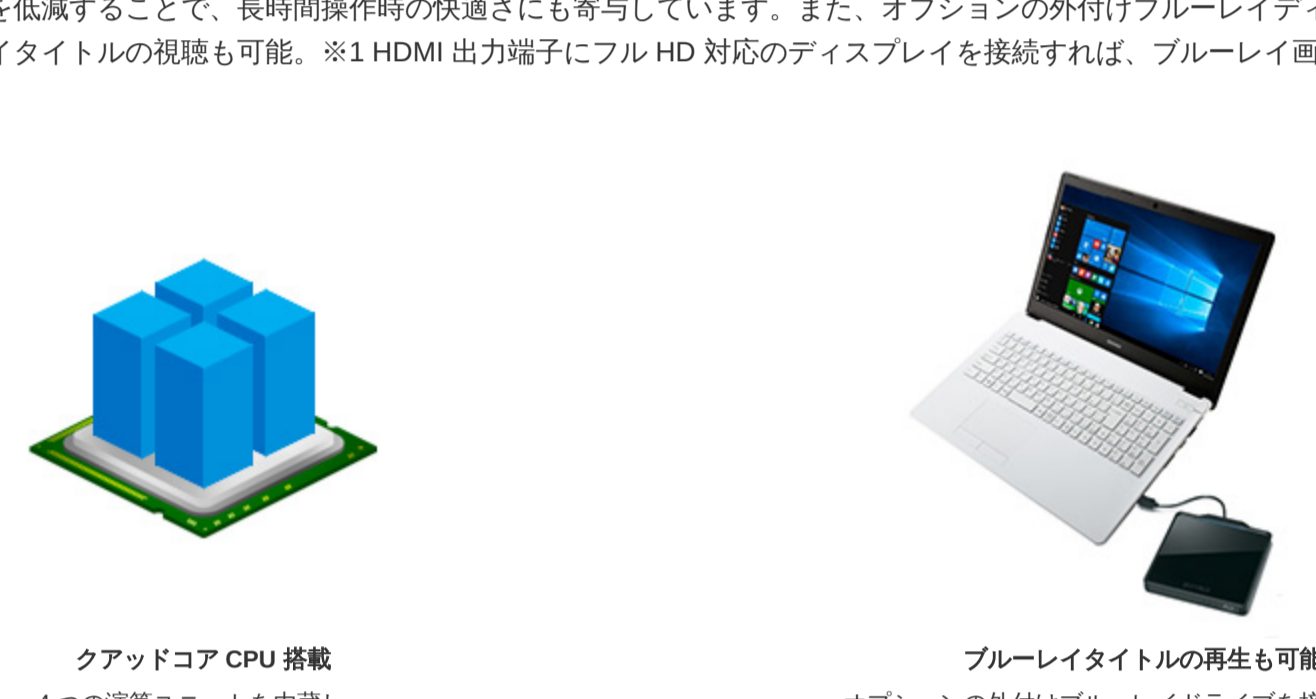

※1 映像によってはコマ落ちする場合があります。映像再生時は、AC アダプタを接続した状態でご利用になることをおすすめします。

薄さ約 22.8mm を実現しながら、プロジェクターや有線 LAN、4K ディスプレイにも接続可能。

薄さ約 22.8mm のスリムなボディにプロジェクターなどのアナログ入力形式の映像機器が接続できる D-Sub 出力端子を装備。さらに 1000Base-T 対応の LAN 端子や 4K 出力 ※2 可能な HDMI 端子を搭載。無線 LAN も内蔵しているので、パーソナルシーム、ビジネスシームのどちらにもスマートに持ち歩きが可能です。