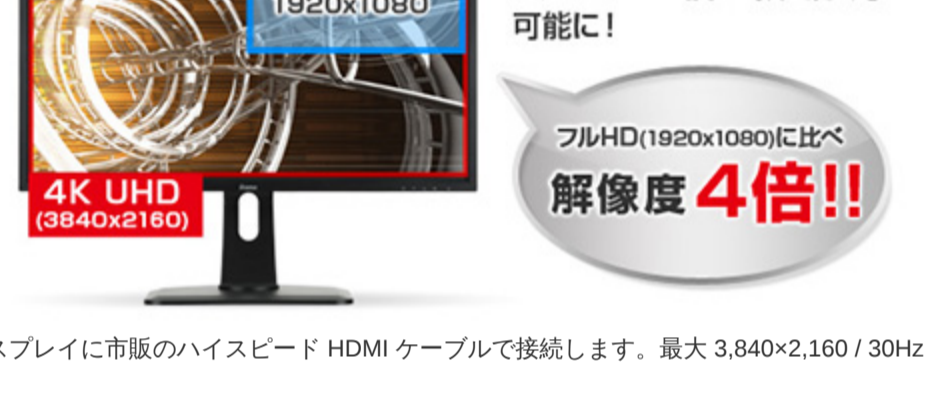

※1 映像によってはコマ落ちする場合があります。映像再生時は、AC アダプタを接続した状態でご利用になることをおすすめします。

薄さ約 22.8mm を実現しながら、プロジェクターや有線 LAN、4K ディスプレイにも接続可能。

薄さ約 22.8mm のスリムなボディにプロジェクターなどのアナログ入力形式の映像機器が接続できる D-Sub 出力端子を装備。さらに 1000Base-T 対応の LAN 端子や 4K 出力 ※2 可能な HDMI 端子を搭載。無線 LAN も内蔵しているので、パーソナルシーム、ビジネスシームのどちらにもスマートに持ち歩きが可能です。