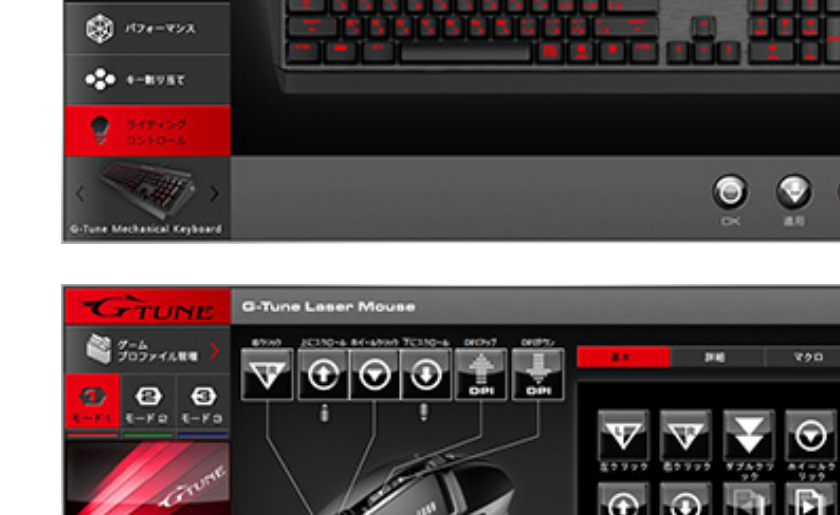

スタンド部分は、高さおよび傾斜調整が可能で、画面の 90°回転や左右 45°スワイベルにも対応しており、ゲームプレイ時のベストポジションにディスプレイを設置することができます。

> ProLite GB2488HSU-2 製品ページ

すぐにゲーム環境が揃う G-Tune ゲーミング用 Mechanical Keyboard と Laser Mouse をバンドル

G-Tune オリジナルのゲーミングキーボード「Mechanical Keyboard」& マウス「Laser Mouse」をバンドル。ゲームプレイに最適なデバイスが始めから揃っているので、すぐにゲーム環境を構築することができます。

G-Tune オリジナルキーボード、マウスは、応答速度、精度、耐久性、カスタマイズ機能など、ゲームプレイをサポートする数々の機能を搭載しており、最適な環境でゲームを始めることができます。

G-Tune Mechanical Keyboard (メカニカルキーボード)
ゲーミング仕様のため、100mm 長のスベスベキーを採用したオリジナル日本語キーレイアウト、Cherry 黒軸メカニカルキースイッチ、N キーローラーオーバー、1ms 高速応答速度などゲーミングに必要なスペックを盛り込み、キー割り当て変更やマクロ設定を可能にするカスタマイズ機能も搭載。
フルカラー LED バックライト、ヘアライン処理アルミニウム合金フレームを採用し、質感あふれる外観も特徴。