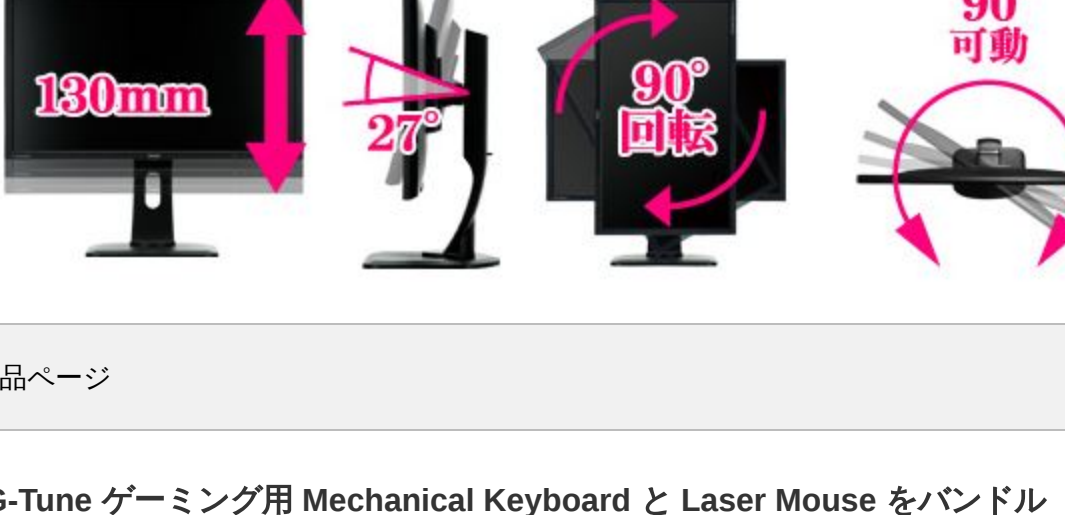

> ProLite GB2488HSU-2 製品ページ

すぐにゲーム環境が揃う G-Tune ゲーミング用 Mechanical Keyboard と Laser Mouse をバンドル

G-Tune オリジナルのゲーミングキーボード「Mechanical Keyboard」& マウス「Laser Mouse」をバンドル。ゲームプレイに最適なデバイスが始めから揃っているので、すぐにゲーム環境を構築することができます。

G-Tune オリジナルキーボード、マウスは、応答速度、精度、耐久性、カスタマイズ機能など、ゲームプレイをサポートする数々の機能を搭載しており、最適な環境でゲームを始めることができます。