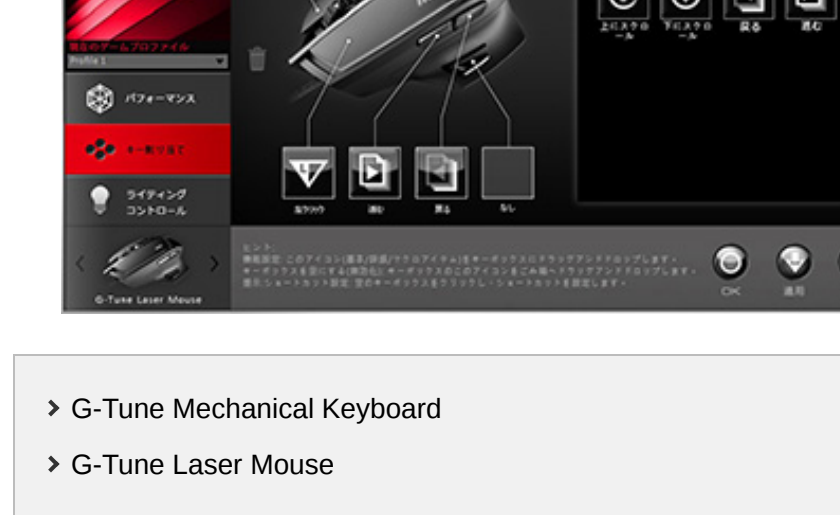

内蔵のオーバードライブ回路による最大 1ms(GtoG) の応答速度や、黒レベル調整による明暗レベル調整などの機能を搭載しており、ゲームプレイ時の画面表示をより明確に表示することができます。

ディスプレイのバックライトのちらつきを低減するフリッカーフリー LED バックライト技術や、ブルーライトを低減する Blue Light Reducer によって、長時間使用時の目の負担を軽減する機能もサポートしています。

スタンド部分は、高さおよび傾斜調整が可能で、画面の 90°回転や左右 45°スワイベルにも対応しており、ゲームプレイ時のベストポジションにディスプレイを設置することができます。

> ProLite GB2488HSU-2 製品ページ

すぐにゲーム環境が揃う G-Tune ゲーミング用 Mechanical Keyboard と Laser Mouse をバンドル

G-Tune オリジナルのゲーミングキーボード「Mechanical Keyboard」& マウス「Laser Mouse」をバンドル。ゲームプレイに最適なデバイスが始めから揃っているので、すぐにゲーム環境を構築することができます。

G-Tune オリジナルキーボード、マウスは、応答速度、精度、耐久性、カスタマイズ機能など、ゲームプレイをサポートする数々の機能を搭載しており、最適な環境でゲームを始めることができます。

G-Tune Mechanical Keyboard (メカニカルキーボード)
ゲーミング仕様のため、100mm 長のスベスベキーを採用したオリジナル日本語キーレイアウト、Cherry 黒軸メカニカルキースイッチ、N キーローラーオーバー、1ms 高速応答速度などゲーミングに必要なスペックを盛り込み、キー割り当て変更やマクロ設定を可能にするカスタマイズ機能も搭載。
フルカラー LED バックライト、ヘアライン処理アルミニウム合金フレームを採用し、質感あふれる外観も特徴。