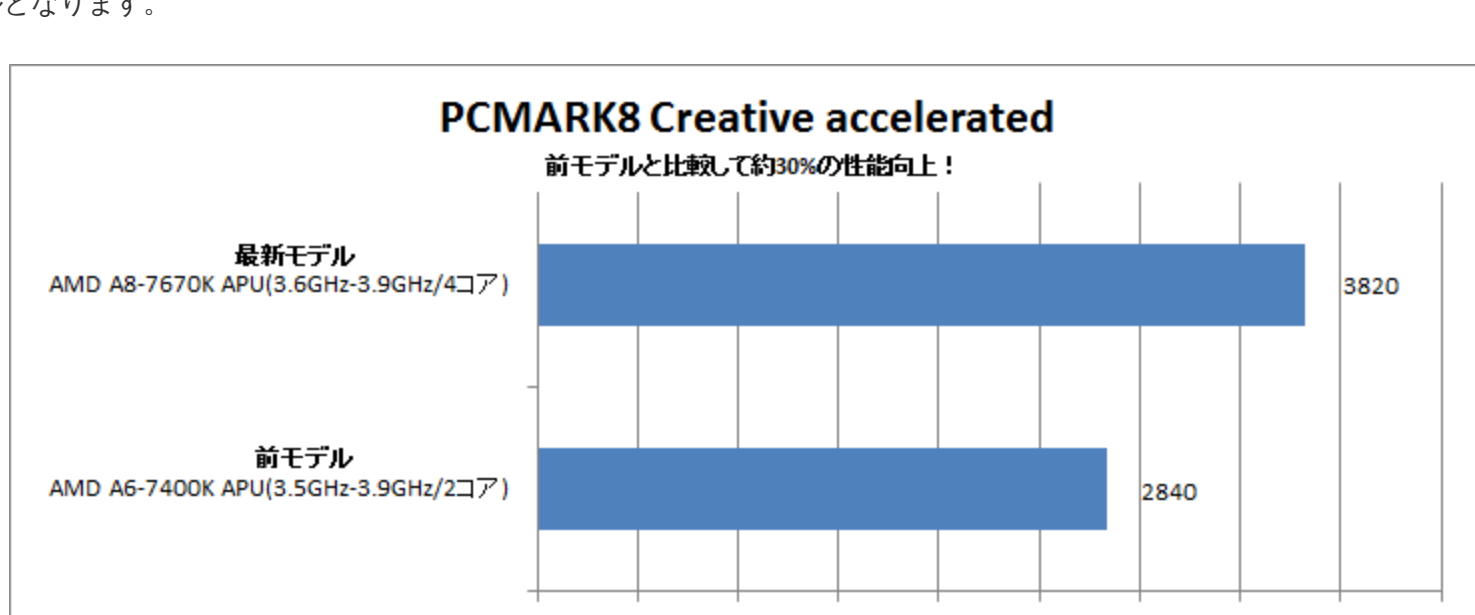

マウスコンピューターは、今後も最新のテクノロジーと幅広いラインアップでお客様の多様なニーズにお応えします。

LUV MACHINES シリーズの主なスペック

機種名	プロセッサ	メモリ	チップセット	ストレージ	光学ドライブ	グラフィックス	ケース	OS	価格(税別)
LM-AR352S-SSD	AMD クアッドコア A8-7670K APU	4GB DDR3 PC3-12800(4GB×1)	AMD A78 FCH	120GB SSD	-	AMD Radeon™ R7 シリーズグラフィックス	ミニタワー型	Windows 10 Home 64 ビット	5万 4,800 円
LM-AR352S-BK2				WD Black® 120GB SSD + 1TB ハードディスク					6万 2,800 円
LM-AR352S-SSD-W7P				120GB SSD				Windows® 7 Professional 64 ビット	5万 9,800 円
LM-AR352S-BK2-W7P				WD Black® 120GB SSD + 1TB ハードディスク				6万 7,800 円	

LUV MACHINES Slim シリーズの主なスペック

機種名	プロセッサ	メモリ	チップセット	ストレージ	光学ドライブ	グラフィックス	ケース	OS	価格(税別)
LM-ARS241S-BK2	AMD クアッドコア A8-7670K APU	4GB DDR3 PC3-12800(4GB×1)	AMD A78 FCH	WD Black® 120GB SSD + 1TB ハードディスク	DVD スーパーマルチドライブ	AMD Radeon™ R7 シリーズグラフィックス	スリム型	Windows 10 Home 64 ビット	6万 7,800 円
LM-ARS241S-SH2				240GB SSD + 500GB ハードディスク					6万 9,800 円
LM-ARS241S-BK2-W7P				WD Black® 120GB SSD + 1TB ハードディスク				Windows® 7 Professional 64 ビット	7万 2,800 円
LM-ARS241S-SH2-W7P				240GB SSD + 500GB ハードディスク				7万 4,800 円	

> LUV MACHINES シリーズ 製品ページ

> LUV MACHINES Slim シリーズ 製品ページ

新製品の特長

AMD 最新のプロセッサ、A8-7670K を搭載。前モデルより性能が向上

AMD 最新の APU である A8-7670K を採用。前モデルの A6-7400K と比較し、定格の動作周波数が 3.5GHz から 3.6GHz、コア数が倍増の 2 コアから 4 コアとなりました。グラフィックスには AMD Radeon™ R7 シリーズグラフィックスを採用した APU となっており、マルチディスプレイの環境や、グラフィックスパワーを求められる環境において、パフォーマンスと安定性が向上しました。

お好みに応じて CPU のアップグレード、高速メモリへの BTO カスタマイズが可能となり、ビジネスワークやエンターテインメントまで幅広くご利用頂けるモデルとなります。

SSD 標準搭載モデルのラインアップ

(LM-AR352S-SSD / LM-AR352S-SSD-W7P / LM-ARS241S-SH2 / LM-ARS241S-SH2-W7P)

SSD を搭載する事により、システムや各種プログラムのスタートアップが高速化されるだけでなく、ハードディスクよりも衝撃に強く、熱を持ちにくく、静穏性に優れています。より快適な環境を提供する「SSD」を標準搭載した低価格モデルのラインアップを Windows 10、Windows® 7 Professional の両モデルにご用意しました。たくさんのデータを保存されるユーザー様には下記「WD Black® デュアルドライブ」が標準搭載のモデルをおススメ致します。

WD Black® デュアルドライブ 標準搭載モデルのラインアップ

(LM-AR352S-BK2 / LM-AR352S-SSD-W7P / LM-ARS241S-BK2 / LM-ARS241S-BK2-W7P)

1 台の 2.5 インチドライブに 120GB ソリッドステートドライブ (SSD) と 1TB ハードディスクドライブ (HDD) を組み合わせた、ユニークで革新的なストレージ製品となる「WD Black® デュアルドライブ」の標準搭載モデルもご用意しました。

ドライブの総容量、パフォーマンス、信頼性に優れ、さらにデータの保存方法や保存先をユーザーが柔軟に設定できる機能を実現しました。「WD Black® デュアルドライブ」搭載により、速度と大容量ストレージを両立した快適な環境で様々な作業をお楽しみいただけます。

幅広い BTO 項目を提供。パワーユーザーにも納得のカスタマイズ性を実現

A10-7870K へのアップグレードや大容量のストレージ、PC3-19200 (PC-17000 駆動) 高速メモリにも対応。また、高熱伝導率の CPU グリスのカスタマイズにも対応する事で、筐体内部の冷却で課題になりやすい放熱性能をパワーアップすることができます。そして、安心のサポートとして 1 年間無償センドバック修理サポートと、24 時間の電話相談サポートが標準で付属し、さらに充実の 3 年間保証サービスもお求めやすい価格でご選択いただけます。

24時間 365日無償電話サポート対応

標準で 365 日 24 時間の無償電話サポート、1 年間無償保証が付き、ご購入後も安心してご利用いただけます。
(年末年始、および弊社の定めるメンテナンス日を除く。)

Windows® 7 Professional プリインストールモデルもラインアップ

A8-7670K APU を搭載するモデルは Windows® 7 Professional プリインストールモデルをお求め頂けます。

また BTO で Windows® 7 Professional (ダウングレード権付) への変更を可能とし、Windows 8.1 ダウングレード権を用いて、お使い頂くユーザー様の好きなタイミングで Windows® 7 から Windows 8.1 へアップグレードが行えます。