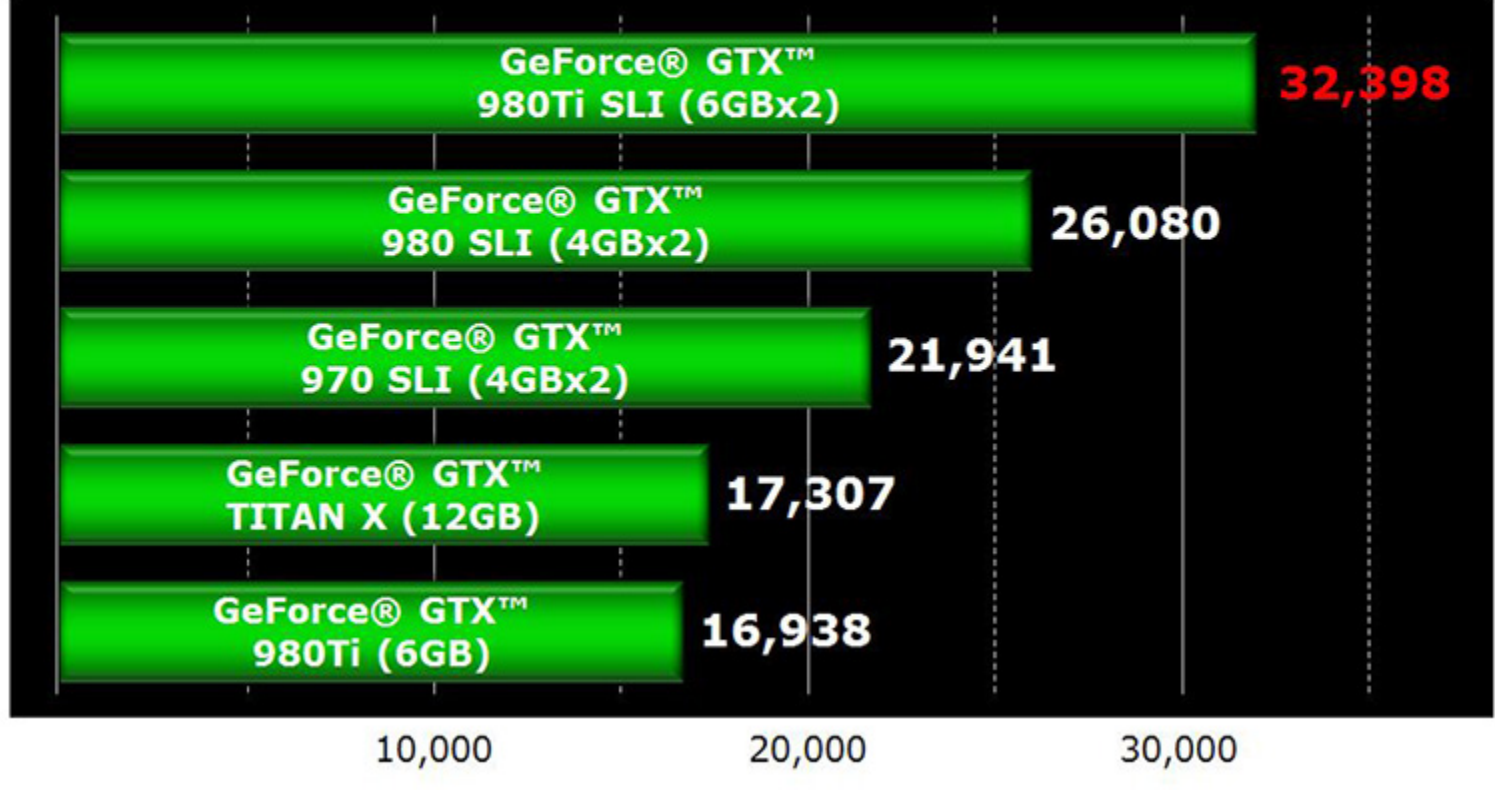

- NEXTGEAR i650シリーズ販売ページ
- NEXTGEAR i850シリーズ販売ページ
- MASTERPIECE i1580シリーズ販売ページ

新製品の特長

先進的な水冷クーラーデザイン (CPU+VGAダブル水冷)

水冷クーラーは、CPUやグラフィックスカードなどから発生する熱を、循環する冷却水へ移動し、ラジエーター部分から本体外部へ放熱することで、PC本体内部に熱を滞留させずに、PC本体の外部へ効率的に熱を排出することが可能です。従来の水冷クーラーでは、循環する冷却水の取り扱いが煩雑となるため、冷却するユニットごとに密閉構造となっていました。そのため、CPUやグラフィックスカードなど冷却が必要な部品が増えると、その数だけラジエーターを追加搭載する必要があり、ケース本体の大きさや搭載スペースに制限される問題がありました。本製品で採用している水冷クーラーは、水冷ヘッド/ポンプ部とラジエーター部の冷却水ホースジョイント部分を容易に脱着できる構造となっています。CPUやグラフィックスカードなど部品構成に応じて、柔軟な組合せ対応が可能で、CPUとグラフィックスカードを1つの大型ラジエーターで冷却することが可能です。

高い信頼性

冷却水ホースジョイント部の脱着機構は、ブレードサーバーで採用されている水冷技術を適用しており、高い液漏れ耐性、信頼性を有しています。冷却水交換ができないサーバーの常時稼働環境で培われた技術によって、メンテナンスフリーの利便性を兼ね備えています。

高性能な水冷システムが生み出す圧倒的なグラフィックス性能

効率的な冷却システムによって、グラフィックスカード2枚によるSLI構成を実現。圧倒的なグラフィックス性能を發揮します。GeForce® GTX™ 980TiのSLI構成では、グラフィックスカード1枚構成の性能を大きく凌駕し、GeForce® GTX™ 980のSLI構成と比較しても、約25%のパフォーマンス向上を実現しました。

3DMark Fire Strike

(Fire Strike / Graphics score)

GeForce® GTX™ 980 SLIと比較して、約25% スコアが向上

<3DMark Fire Strike (Graphics score) ベンチマークスコア>
・GeForce® GTX™ 980Ti SLI / GeForce® GTX™ 980 SLI / GeForce® GTX™ 970 SLI
Windows 8.1 Update 64ビット, Core™ i7-5820K, PC4-17000 32GB, X99 Express, HDD
・GeForce® GTX™ TITAN X / GeForce® GTX™ 980Ti
Windows 8.1 Update 64ビット, Core™ i7-4790K, PC3-12800 32GB, Z97 Express, HDD

24時間365日無償電話サポート対応

ご購入から1年の間、無償修理保証と24時間の無償電話サポートサービスをお付けしています。ご購入後もお客様のゲーミングライフ、パソコンのある生活をG-Tuneは万全な体制でバックアップします。(年末年始、および弊社の定めるメンテナンス日を除く。)

新製品の詳細スペック <NEXTGEAR / MASTERPIECE シリーズ>

製品型番	NEXTGEAR i650PA2-SP3-DL	NEXTGEAR i850PA5-SP4-DL	MASTERPIECE i1580PA5-DL
OS	Windows 10 Home 64ビット		
CPU	インテル® Core™ i7-6700K プロセッサ (4コア/4.00GHz/7TB時最大4.20GHz/8MBキャッシュ/HT対応)	インテル® Core™ i7-5820K プロセッサ (6コア/3.30GHz/7TB時最大3.60GHz/15MBキャッシュ/HT対応)	インテル® Core™ i7-5960X プロセッサ エクストリーム・エディション (8コア/3.00GHz/7TB時最大3.50GHz/20MBキャッシュ/HT対応)
CPU FAN	水冷CPUクーラー		
グラフィックス	【水冷GPUクーラー搭載】 GeForce® GTX™ 980Ti (ビデオメモリ6GB)	【水冷GPUクーラー搭載】 GeForce® GTX™ 980Ti (ビデオメモリ6GB)×2、SLI接続	
メモリ	32GB DDR4 PC4-17000 (8GB×4/デュアルチャネル) / 最大32GB (8GB×4)	16GB DDR4 PC4-17000 (4GB×4/クアドチャネル) / 最大64GB (8GB×8)	64GB DDR4 PC4-17000 (8GB×8/クアドチャネル) / 最大64GB (8GB×8)
ストレージ	2TB HDD (シリアルATA/6Gbps接続7200rpm)		
チップセット	インテル® Z170 Express (ATX)	インテル® X99 Express (ATX)	
光学ドライブ	DVD スーパーマルチドライブ		
カードリーダー	マルチカードリーダー		
サウンド	ハイデフィニション・オーディオ		
拡張スロット	PCI Express×16スロット×2 (空き×1) ※1、PCI Express×1スロット×4 (空き×4)	PCI Express×16スロット×2 (空き×0)、PCI Express×8スロット×2 (空き×2)、PCI Express×1スロット×2 (空き×0)	
拡張ストレージベイ	3.5インチオープンベイ×1 (空き×1)、3.5インチシャドウベイ×4(空き×3)、5.25インチオープンベイ×2(空き×1)		2.5インチシャドウベイ×2(空き×2)、3.5インチオープンベイ×1 (空き×1)、3.5インチシャドウベイ×4(空き×3)、5.25インチオープンベイ×2(空き×1)
その他	■付属ハードウェア：G-Tuneオリジナルオプティカル6ボタンマウス、G-Tuneオリジナル Accurate Keyboard ■I/Oポート： ●PS/2 マウス/キーボードコンポート×1(背面×1、Mini DIN 6ピン) ●USB2.0ポート×4(前面×2、背面×2) ●USB3.0ポート×6(前面×2、背面×4) ●DVI-Iポート×1(背面×3) ●DisplayPort×3(背面×3) ●サウンドマイク入力/ヘッドフォン×1 (前面×1)、ラインイン/ラインアウト/マイク入力/リアスピーカーセンター・サブウーファー/サイドスピーカー×1 (背面×1)		
電源	700W電源(80PLUS® BRONZE)	1200W電源(80PLUS® GOLD)	
本体寸法	190 (幅)×543 (奥行き)×450 (高さ) mm		219 (幅)×471 (奥行き)×499 (高さ) mm
重量(本体)	約11.7kg	約14.4kg	約17.4kg
保証期間	1年間無償保証・24時間×365日電話サポート		
販売価格	249,800円 (税別)	359,800円 (税別)	529,800円 (税別)

※1 下段のスロットはPCI Express×4動作です

※ Microsoft、Windowsは、米国Microsoft Corporationの米国およびその他の国における登録商標または商標です。
※ Intel、インテル、Intel logo、Intel Inside、Intel Inside logo、Intel Core、Intel Core Inside は、アメリカ合衆国およびその他の国における Intel Corporationの商標です。
※ 記載されている製品名等は各社の登録商標あるいは商標です。
※ 記載されている情報は発表時点のものです。予告なく仕様、価格を変更する場合や販売終了となることがあります。
※ 画像はイメージです。

mouse 期待を超えるコンピューター。