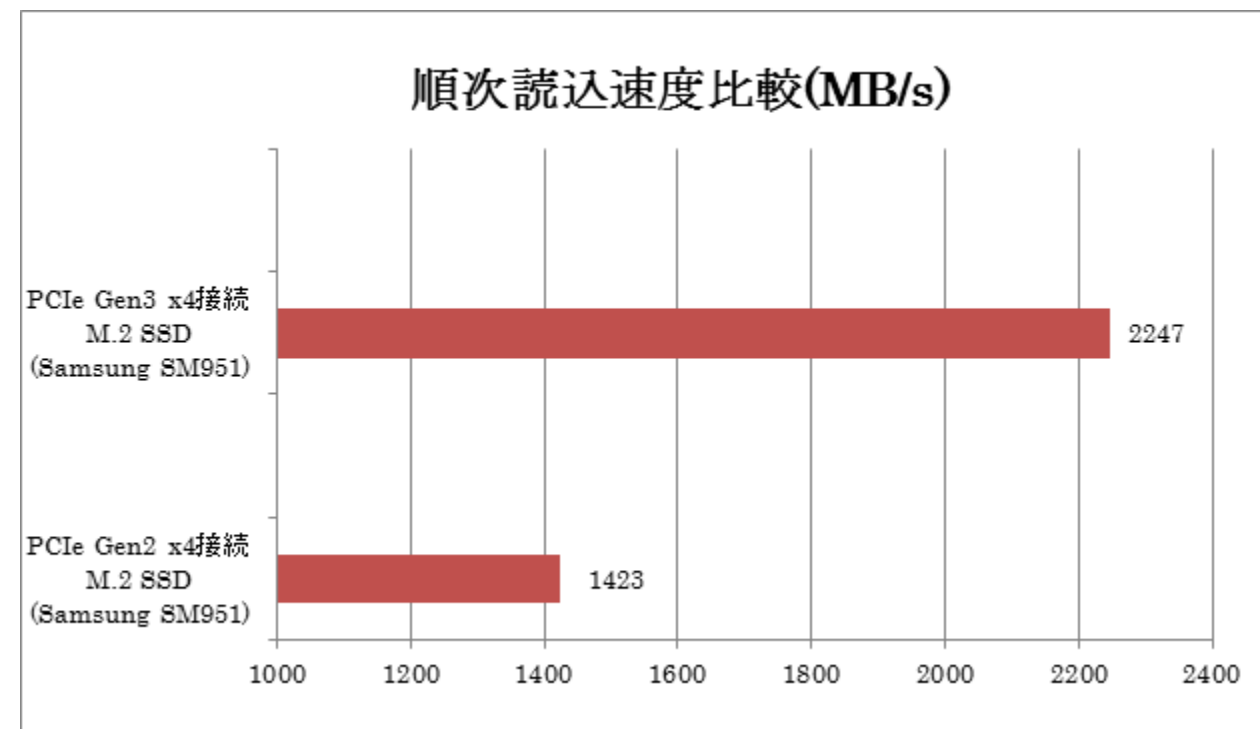

> m-Book P シリーズ 販売ページ

新製品の特長

最新のインテル®プロセッサとGeForce® GTX™970M、を搭載し多画面出力にも対応

m-Book Pシリーズは最新の第6世代インテル® Core™ i7 プロセッサとGeForce® GTX™970Mを搭載し、自宅のデスクトップパソコンの代わりとしても十分なスペックを持ったパソコンとなっております。また、外部ディスプレイ用端子としてHDMI (V2.0接続) x1、Mini DisplayPort x2を搭載します。最新のHDMI V2.0に対応する事でテレビやお持ちの液晶に4K 解像度/60Hz出力に対応し、より滑らか、よりキレイな画質で映像コンテンツを楽しむことができます。また、外部映像出力端子を3つ搭載する為、ノートパソコン本体の液晶画面を含めた最大4画面の出力が可能となりました。ハイエンドであるGeForce® GTX™970Mを高負荷状態時も低い温度で保つための強力な冷却機能を設けていながらも、重量を2.5Kgに抑えました。また、ご自宅にて据え置きとしても満足の出るハイスペックな仕様です。m-Book Pシリーズはハイブリッドグラフィックスに対応し、システム上でGeForce® GTX™970M とIntel® HDグラフィックスをシームレスに切り替えることにより、バッテリー寿命とパフォーマンスの両面からサポートします。

超高速M.2規格/PCI Express が最新世代に (MB-P960X-M2に標準搭載)

高速化の一途をたどるSSDは、SATA Rev3の最大通信速度（6Gb/s）を超えるパフォーマンスを發揮する製品が発表されており、このような最新SSDのパフォーマンスを最大限に發揮するため、新たな規格が提案されております。今回、販売開始するm-Book Pシリーズは最新世代であるM.2規格/PCI Express Gen3 x4接続に対応したプラットフォームとなり、前世代のGen2(1420MB/s)の読込速度を大幅に超える(2247MB/s)を実現し、より大容量のデータを扱うシーンで真価を發揮します。前世代のGen2より最新世代のGen3では実測値で約1.6倍高速化しました！！

※測定ハードウェア仕様：Windows 10 Home 64ビット、インテル®Core™ i7 6700HQプロセッサ、16GBメモリ
※測定ソフトウェア仕様：CrystalDiskMark 5.0.2x64
※スコアは自社計測による参考値です。ご利用環境により測定結果に高低が発生いたします。

使用用途に合わせた幅広いカスタマイズ可能！

BTOに対応し、メモリ容量は最大32GB搭載可能となり、ユーザー一人一人に合わせたノートパソコンを実現します。無線LANは標準構成にて「IEEE802.11b/g/n」に対応、更に「IEEE802.11a」や最新の高速無線LAN規格「IEEE 802.11ac」にカスタマイズにて対応致します。また各種周辺機器や最新のMicrosoft® Office® Premiumシリーズの同時購入も可能となります。

24時間365日無償電話サポート対応

標準で365日24時間の無償電話サポート、1年間無償保証が付き、ご購入後も安心してご利用頂けます。（弊社の定めるメンテナンス日を除く。）

新製品の詳細スペック

製品型番	MB-P960B	MB-P960S-SP	MB-P960X-M2
OS	Windows 10 Home 64ビット		
プロセッサ	インテル® Core™ i7-6700HQ プロセッサ (4コア/2.60GHz/7TB最大3.50GHz/6MB キャッシュ/HT対応)		
メインメモリ	8GB DDR4 PC4-17000 (8GBx1枚)	16GB DDR4 PC4-17000 (8GBx2枚)	32GB DDR4 PC4-17000 (8GBx4枚)
	最大搭載容量 32GB(8GBx4)		
ストレージ	500GB 5400rpm HDD	インテル® 120GB SSD ※1 + 500GB 5400rpm HDD	Samsung SM951 M.2 256GB + 1TB 5400rpm HDD
チップセット	インテル® HM170 Express チップセット		
グラフィックス	GeForce® GTX™ 970M (ビデオメモリ GDDR5 3GB)/ インテル® HD グラフィックス 530		
ドライブ	-		
カードスロット	マルチカードリーダー (右側面) [SDメモリーカード(SDXC,SDHC 含む)、マルチメディアカード]		
無線LAN	無線LAN IEEE802.11 b/g/n		
Bluetooth®	Bluetooth® V4.0 + LE 準拠モジュール		
液晶パネル	15.6型 ノングレアIPS方式液晶 (LEDバックライト フルHD 1,920x1,080)		
サウンド	ハイディフィニション・オーディオ		
Webカメラ	200万画素		
その他	テンキー付日本語キーボード (107キー LEDバックライト付き)、タッチパッド(スクロール機能付き) ■I/Oポート：●USB3.0ポートx4(左側面x1、右側面x2、背面x1)●HDMI x1(左側面) mini DisplayPortx2 (左側面) ●ヘッドホン出力(右側面)、マイク入力(右側面)●LANポートx1 ギガビットLAN (右側面)●S/PDIFx1(右側面)		
バッテリー	内蔵リチウムイオンバッテリーまたはAC100V (ACアダプタ経由 入力100V AC 50/60Hz、出力19.5V DC 180W)		
バッテリー駆動時間	約 5.8 時間 (JEITA2.0 Ver.2) 注*2 JEITAバッテリー動作時間測定法(Ver.2.0)に基づいて測定。		
サイズ	約 385 (幅) x275(奥行き) x27.0(高さ) mm (※折り畳み時/突起物除く)		
重量	約 2.5kg		
保証	1年間無償保証		
価格(税別)	15万9,800円	16万9,800円	21万9,800円

*1 販売開始時より SSD 120GB を無償プレゼント（通常時 SSD は非搭載）となります。

※ Microsoft、Windowsは、米国Microsoft Corporationの米国およびその他の国における登録商標または商標です。
※ Intel、インテル、Intel ロゴ、Intel Inside、Intel Inside ロゴ、Intel Core、Core Inside は、アメリカ合衆国およびその他の国における Intel Corporationの商標です。
※ 記載されている製品名等は各社の登録商標あるいは商標です。
※ 記載されている情報は発表時点のものです。予告なく仕様、価格を変更する場合や販売終了となることがあります。
※ 画像はイメージです。

mouse 期待を超えるコンピューター。

商品ラインアップ	ご利用ガイド	サポート情報	店舗情報	初めてご利用の方 BTOパソコンとは？ メルマガ登録 ファイリエイト マイページ お届け予定日確認
デスクトップPC ノートPC ゲームPC (G-Tune) クリエイターPC (DAIV) ビジネスPC (MousePro) タブレットPC iiyama液晶ディスプレイ 周辺機器 & IoT製品	ご購入方法について お支払い方法について 送料・配達について 営業日のご案内 返品について よくあるご質問	購入後のお問い合わせ 故障診断・修理依頼 製品FAQ 各種ダウンロード	仙台 秋葉原 G-Tune・Garage(秋葉原/大阪) 春日部 名古屋 大阪 博多