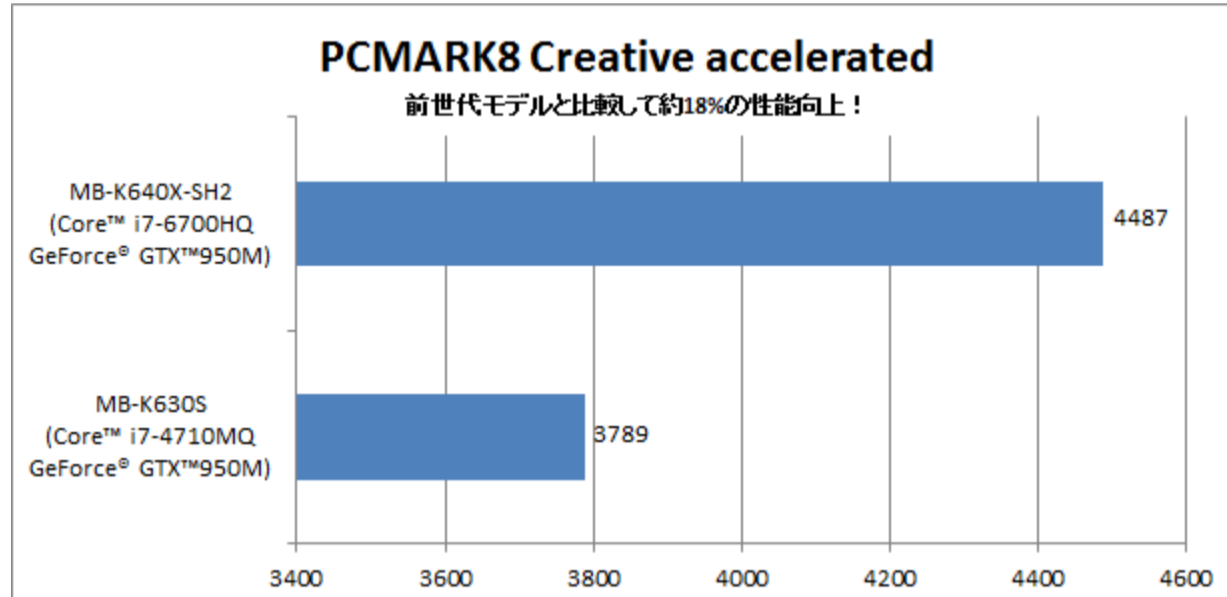

マウスコンピューターは、今後も幅広いラインアップでお客様の多様なニーズにお応えします。

新製品の主なスペック (標準モデル)

製品名	プロセッサ	メモリ	ストレージ		グラフィックス	ディスプレイ	ドライブ	OS	価格 (税別)
			SSD	HDD					
MB-K640E-SSD64	インテル® Core™ i3-6100H プロセッサ	4GB DDR3L PC3-12800	64GB	-	GeForce® GTX™950M (2GB)	15.6型フルHD ノングレア 液晶 (1,920×1,080)	DVD スーパーマルチドライブ	Windows 10 Home 64ビット	8万9,800円
MB-K640E			-	500GB 5400rpm					9万9,800円
MB-K640B			-	1TB 5400rpm					11万9,800円
MB-K640S-SSD2	インテル® Core™ i7-6700HQ プロセッサ	8GB DDR3L PC3-12800	240GB	-	GeForce® GTX™950M (2GB)	15.6型フルHD ノングレア 液晶 (1,920×1,080)	DVD スーパーマルチドライブ	Windows 10 Home 64ビット	12万9,800円
MB-K640S-SH			インテル® 535 120GB M.2 ※1	500GB 5400rpm					12万9,800円
MB-K640X-SH2			Samsung SM951 256GB M.2	1TB 5400rpm					14万9,800円

> m-Book K シリーズ 販売ページ

新製品の特長

最新インテル® Core™ と GeForce® GTX™950M とフルHD対応15.6型 ノングレア液晶を搭載

m-Book K シリーズに搭載している最新の第6世代 インテル® Core™ i3 プロセッサは「インテル® ハイパースレッディング・テクノロジー」、インテル® Core™ i7 プロセッサは「インテル® ターボ・ブースト・テクノロジー」など最新のテクノロジーに対応。バッテリー駆動時や低負荷時は低クロック稼働し消費電力を最低限に抑え、高速処理が必要な時は最大周波数へクロックアップ、使用状況にあわせ適切な動作クロックに自動で変わります。フルHD解像度に対応したノングレア15.6型液晶と GeForce® GTX™950M を搭載していることにより、外出先・出張先やご自宅でも、いつでもどこでも、画像編集や動画編集など、クリエイティブな作業をより快適な環境でお楽しみいただく事が可能となりました。

ベンチマークスコア

<PCMARK ベンチマークスコア>
MB-K640X-SH2
インテル® HM170 Express チップセット + Core™ i7-6700HQ + GeForce® GTX™950M:4487
MB-K630S
インテル® HM86 Express チップセット + Core™ i7-4710MQ + GeForce® GTX™950M:3789
※スコアは自社計測による参考値です。ご利用環境により測定結果に高低が発生いたします。

最新のOS、Windows10を搭載

スタートメニューがWindows8.1と比べて、一回り大きくなり、ピン留めしたアプリやお気に入りのアプリを集め、アクセスしやすいように配置することができます。また簡単なスナップ操作で最大4つのアプリをデスクトップ上に並べて表示し、やりかけの作業をすべて1つの画面で確認できます。もっと広い領域が必要なときや、グループ化する必要があるときは、仮想デスクトップを作成することもできます。

音源にSound Blaster CINEMA2を採用、マルチメディアエンターテインメントな一台に

音楽や動画などのサウンド再生に重点をおいた「Sound Blaster CINEMA2」を採用、直感的な操作が可能なユーザーインターフェイスにより、簡単に好みのサウンド再生環境を構築することができます。音楽、動画コンテンツを今まで以上に楽しみ頂けます。

BTOに対応、使用用途に合わせた幅広いカスタマイズ可能！

BTOに対応し、メモリ容量は最大16GBまでのカスタマイズが可能となり、ユーザー一人一人に合わせた最適なノートパソコンを実現します。無線LANは標準構成にてIEEE802.11b/g/nに対応、更に「IEEE802.11a」や最新の高速無線LAN規格「IEEE 802.11ac」にカスタマイズにて対応致します。また各種周辺機器や最新のMicrosoft® Office® Premiumシリーズの同時購入も可能となります。

24時間365日無償電話サポート対応

標準で365日24時間の無償電話サポート、1年間無償保証が付き、ご購入後も安心してご利用頂けます。
(弊社の定めるメンテナンス日を除く。)

新製品の詳細スペック (標準モデル)

製品型番	MB-K640E-SSD64	MB-K640E	MB-K640B	MB-K640S-SSD2	MB-K640S-SH	MB-K640X-SH2
OS	Windows 10 Home 64ビット					
プロセッサ	インテル® Core™ i3-6100H プロセッサ (2コア/2.70GHz/3MB キャッシュ/HT対応)			インテル® Core™ i7-6700HQ プロセッサ (4コア/2.60GHz/TB最大3.50GHz /6MB キャッシュ/HT対応)		
メインメモリ	4GB DDR3L PC3-12800 (4GBx1枚 最大16GB(8GBx2))			8GB DDR3L PC3-12800 (4GBx2枚 最大16GB(8GBx2))		16GB DDR3L PC3-12800 (8GBx2枚 最大16GB(8GBx2))
SSD	ADATA SP600 64GB	-	-	240GB	インテル® 535 120GB M.2※1	Samsung SM951 256GB M.2
HDD	-	500GB 5400 rpm	1TB 5400rpm	-	500GB 5400 rpm	1TB 5400 rpm
チップセット	インテル® HM170 Express					
グラフィックス	NVIDIA® GeForce® GTX™950M / インテル® HD グラフィックス 530					
ビデオメモリ	ビデオメモリ2GB / メインメモリからシェア (4GB以上搭載時 最大1792MB)					
ドライブ	-			DVDスーパーマルチドライブ		
カードスロット	マルチカードリーダー (前面) [SDメモリーカード(SDXC,SDHC含む)、メモリースティック(Pro,含む)、マルチメディアカード]					
無線LAN	無線LAN IEEE802.11 b/g/n					
Bluetooth®	Bluetooth® V4.0 + LE 準拠モジュール					
ディスプレイ	15.6型 フルHDノングレア液晶ディスプレイ (LEDバックライト 1,920×1,080)					
サウンド	ハイ・ディフィニション・オーディオ					
Webカメラ	200万画素 / デジタルモノラルマイク内蔵					
その他	日本語キーボード(103キー)、タッチパッド(スクロール機能付き) ■I/Oポート：●USB3.0ポートx3(右側面x1 左側面x2)●USB2.0ポートx1(右側面) ●D-subポートx1(左側面) ●HDMI x1(左側面) ●ヘッドホン出力(右側面)、マイク入力(右側面) ●LANポートx1 キギビットLAN (左側面) ●セキュリティーロックx1(右側面)					
バッテリー	内蔵リチウムイオンバッテリーまたはAC100V (ACアダプタ経由 入力100V AC 50/60Hz、出力19.5V DC 6.15A 120W)					
バッテリー駆動時間	約 5.2 時間 (JEITA2.0 *1) 注*1 JEITAバッテリー動作時間測定法(Ver.2.0)に基いて測定。					
サイズ	約 374 (幅) x249.5(奥行き) x 32.8(高さ) mm (※折り畳み時/突起物除く)					
重量	約 2.5kg					
保証	1年間無償保証					
価格(税別)	8万9,800円	9万9,800円	11万9,800円	12万9,800円	12万9,800円	14万9,800円

※ Microsoft、Windowsは、米国Microsoft Corporationの米国およびその他の国における登録商標または商標です。
※ Intel、インテル、Intel logo、Intel Inside、Intel Inside logo、Intel Core、Core Inside は、アメリカ合衆国およびその他の国における Intel Corporationの商標です。
※ 記載されている製品名等は各社の登録商標あるいは商標です。
※ 記載されている情報は発表時点のものです。予告なく仕様、価格を変更する場合や販売終了となることがあります。
※ 画像はイメージです。

mouse 期待を超えるコンピューター。