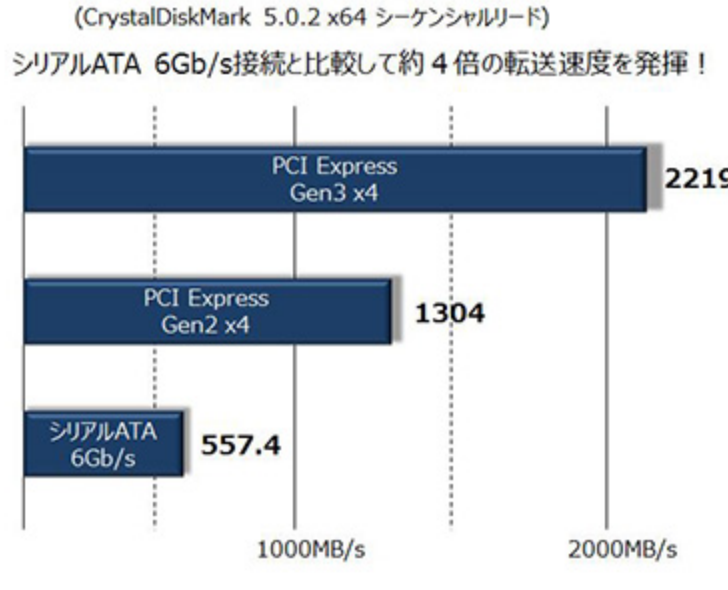

SSD読み出し速度比較

ゲーミングモバイルに最適なグラフィックスGeForce® GTX™ 950Mを搭載

CPU内蔵のグラフィックス処理性能を大幅に上回り、豊かな描画表現が可能なGeForce® GTX™ 950Mを搭載。ゲームやモデリングなど3D描画が必要なシーンで性能を発揮します。その一方で、そのような処理が不要な場合は、CPU内蔵のグラフィックス機能を積極的に活用することで、性能とバッテリー駆動時間を高度に制御し、バランスミックスを実現しています。