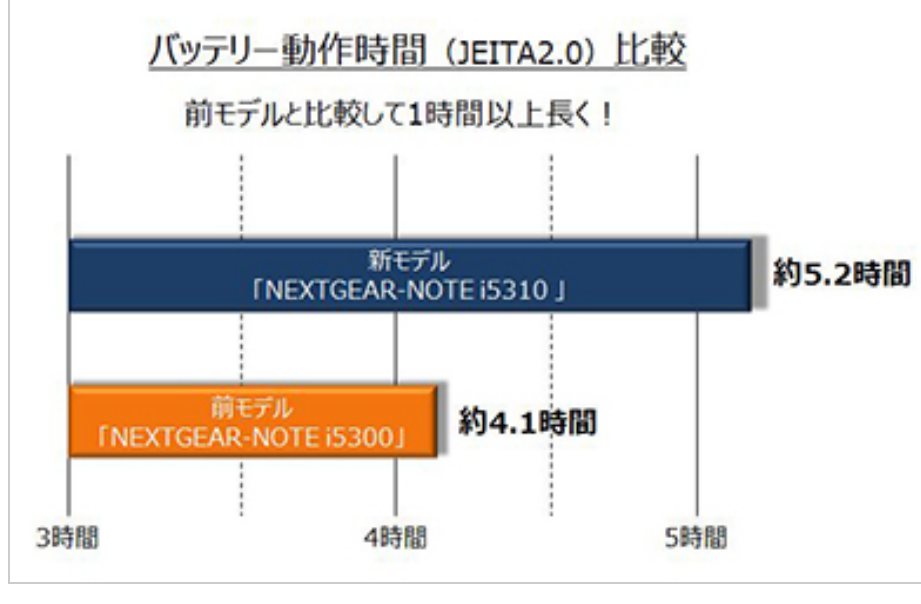

快適なPC体験をサポートする刷新されたプラットフォーム

第6世代 Core™ プロセッサとモバイルインテル® HM170チップセットの組合せが、高速なデータ通信を可能にし、処理速度のボトルネックとなっていたストレージ性能を大きく改善します。従来のシリアルATA 6Gb/s接続では本来の性能を引き出すことができなかったSSDが、新たにサポートされたPCI Express Gen3 x4接続によって、約4倍の転送速度(※1)を実現し、高速なレスポンスを提供します。
※1スコアは自社測定による参考値です。使用するデバイスや環境、その他の要因によって測定結果は変動します。