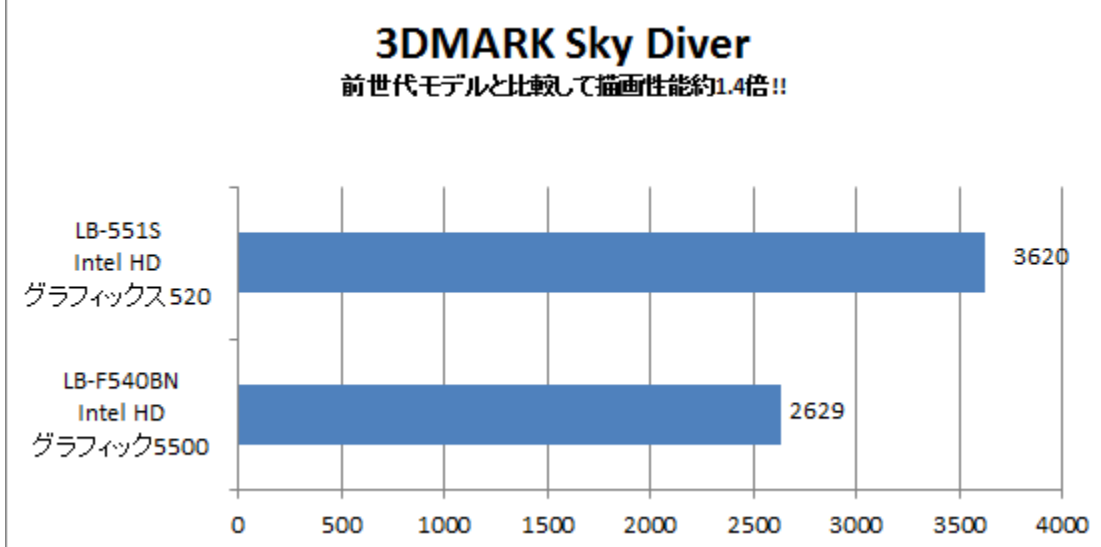

ベンチマークスコア

<3DMARK Sky Diver ベンチマークスコア>

LB-F551S : Intel® Core™ i5-6200U + Intel HDグラフィックス520 :3620

LB-F540BN : Intel® Core™ i5-5200U + Intel HDグラフィックス5500:2629

最新のOS、Windows10を搭載

スタートメニューがWindows8.1と比べて、一回り大きくなり、ピン留めしたアプリやお気に入りのアプリを集め、アクセスしやすいように配置することができます。また簡単なスナップ操作で最大4つのアプリをデスクトップ上に並べて表示し、やりかけの作業をすべて1つの画面で確認できます。もっと広い領域が必要などきや、グループ化する必要があるときは、仮想デスクトップを作成することもできます。

速度(SSD)と容量(ハードディスク)を両立するBTOにも対応使用用途に合わせた幅広いカスタマイズ可能！

BTOに対応し、メモリ容量は最大16GB、SSDは最大1TBのカスタマイズが可能となり、ユーザー一人一人に合わせたノートパソコンを実現します。無線LANは標準構成にてIEEE802.11b/g/nに対応、更に「IEEE802.11a」や最新の高速無線LAN規格「IEEE 802.11ac」にカスタマイズにて対応致します。また各種周辺機器やオフソフトの同時購入も可能となります。

※SSD + HDD構成の場合、OSはSSDにインストールされます。

24時間365日無償電話サポート対応

標準で365日24時間の無償電話サポート、1年間無償保証が付き、ご購入後も安心してご利用いただけます。
(年末年始、および弊社の定めるメンテナンス日を除く。)

新製品の詳細スペック (HDD搭載モデル)

製品型番	LB-F551S	LB-F571S
OS	Windows 10 Home 64ビット	
プロセッサ	インテル® Core™ i5-6200U プロセッサ (2コア/2.30GHz/ TB時最大2.80GHz /3MBスマートキャッシュ/HT対応)	インテル® Core™ i7-6500Uプロセッサ (2コア/2.50GHz/TB時最大3.10GHz/4MBスマートキャッシュ/HT対応)
メインメモリ	4GB DDR3L (4GBx1枚) SODIMM PC3-12800 / 最大搭載容量16GB(8GBx2)	
ストレージ	500GB 5400rpm HDD	
グラフィックス	インテル® HDグラフィックス520	
ドライブ	DVDスーパーマルチドライブ	
カードスロット	マルチカードリーダー(前面x1) [対応メディア : SDメモリーカード(SDXC,SDHC 含む)、メモリースティック(Pro含む)、マルチメディアカード]	
無線LAN	無線LAN IEEE802.11 b/g/n	
Bluetooth®	Bluetooth® V4.0 + LE 準拠モジュール	
ディスプレイ	15.6型 フルHDノングレア液晶 (LED/バックライト 1,920x1080)	
サウンド	ハイ・ディフィニション・オーディオ	
Webカメラ	100万画素	
その他	テンキー付日本語キーボード(107キー)、タッチパッド(スクロール機能付き) ■I/Oポート : ●USB3.0ポート x2(左側面 x 2) ●USB2.0ポート x2(右側面 x 2)●D-subポート x1(左側面)●HDMI x1 (左側面)●ヘッドフォン出力(ミニジャック メス)(右側面x1)、マイク入力(ミニジャック メス)(右側面x1) ●LANポート x1 ギガビットLAN (左側面)	
電源	内蔵リチウムイオンバッテリーまたはAC100V (ACアダプタ経由 入力100V AC 50/60Hz、出力19 V DC 40W)	
バッテリー駆動時間	約 4.2 時間 (JEITA2.0 *1) 注*1 JEITA/バッテリー動作時間測定法(Ver.2.0)に基いて測定。	
サイズ	約 374 (幅) x258.5(奥行き) x 24.7(高さ) mm (※折り畳み時/突起物除く)	
重量	約 2.2kg	
保証	1年間無償保証	
価格(税別)	7万9,800円	8万9,800円

新製品の詳細スペック (HDD搭載モデル)