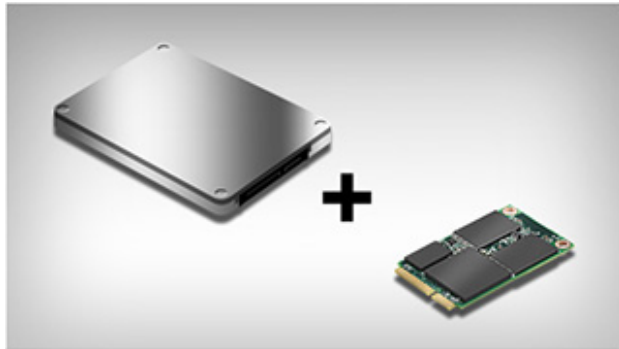

便利なスナップと仮想デスクトップ機能

簡単なスナップ操作で最大4つのアプリをデスクトップ上に並べて表示し、ひとつの画面で作業を効率よく進めることができます。また、仮想デスクトップで、複数のデスクトップ画面を作成し、画面を切り替えることで、広い作業エリアを確保することも可能です。

最新グラフィックスNVIDIA® GeForce® GTX™ 960Mを強化

前モデルNEXTGEAR-NOTE i5500シリーズからNVIDIA® GeForce® GTX™ 960Mのビデオメモリを2GBから4GBに倍増。リッチなゲームコンテンツで増加するテクスチャデータの処理などに効果を発揮します。

フルHD対応15.6型ノングレア液晶を搭載

液晶画面の反射や映り込みを抑えたノングレア処理パネルを搭載することで目への負担を軽減。フルHD解像度に対応し、PCでの作業やゲームに集中しやすい表示環境を提供します。

速度と充実のストレージ

高速アクセスが可能なmSATA SSDと、記憶容量に優れたHDDを同時に搭載可能。さらに、非搭載が多い光学ドライブも搭載。コンパクトな本体に、性能と多様性を両立した製品に仕上がっています。