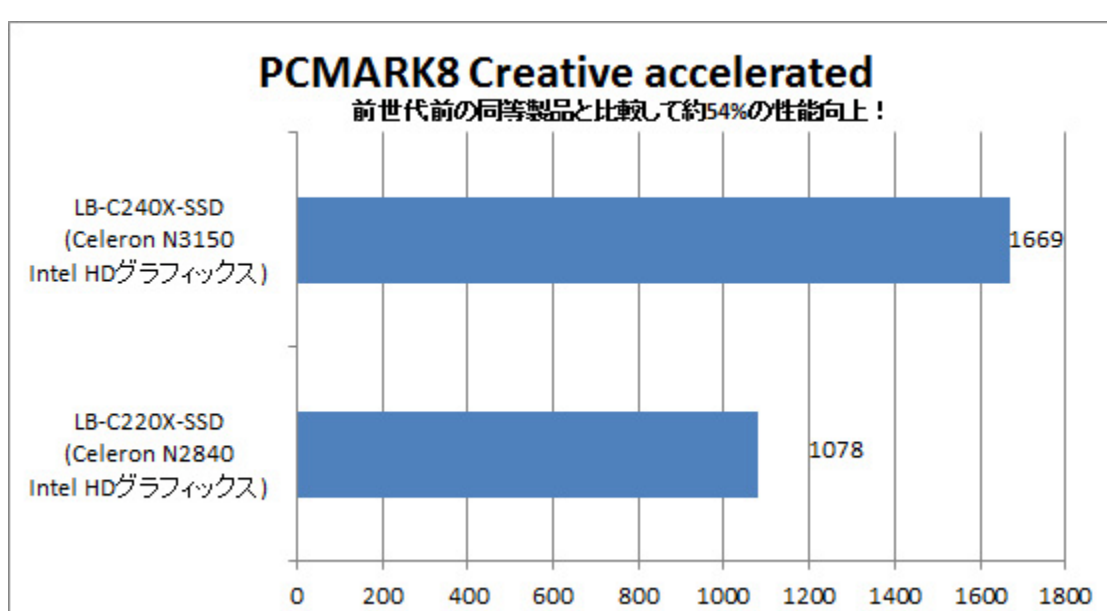

<PCMARK 8 Creative ベンチマークスコア>

測定構成：

LB-C240X-SSD

インテル® Celeron® N3150 + インテル® HDグラフィックス + 240GB SSD :1669

LB-C220X-SSD

インテル® Celeron® N2840 + インテル® HDグラフィックス + 256GB SSD :1078

※スコアは自社計測による参考値です。ご利用環境により測定結果に高低が発生いたします。