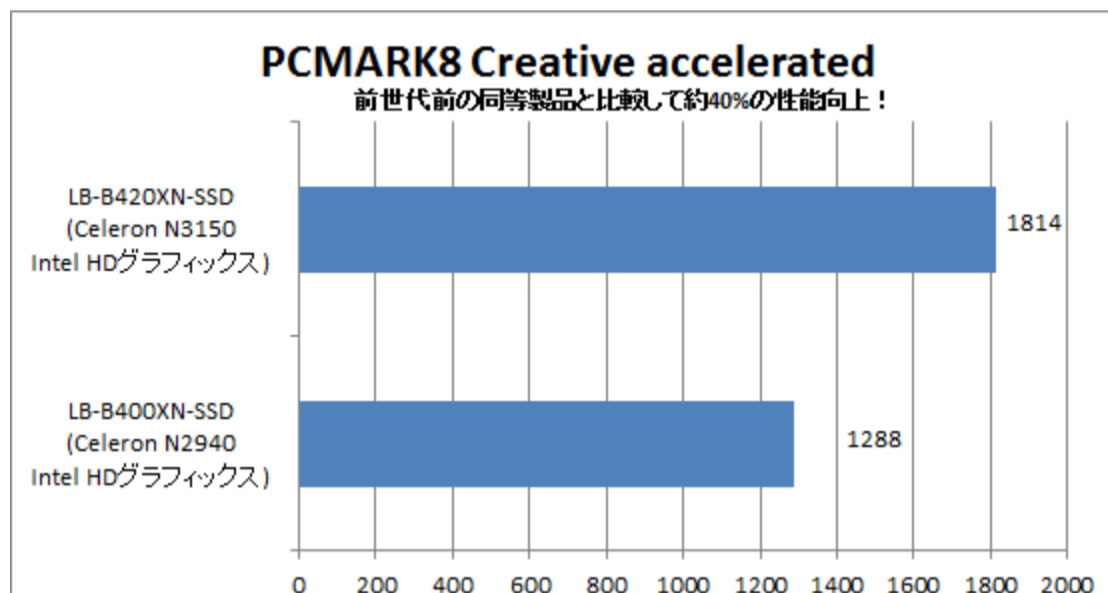

マウスコンピューターTOP > マウスコンピューター、クアッドコアCPUとSSD...

Like 0

ツイート

B! 0

マウスコンピューター、クアッドコアCPUとSSDを搭載した 14型ノートパソコンを3万円台から販売開始！

～ SSDを標準採用、快適性と長時間駆動を再立～
2015.09.17

株式会社マウスコンピューター（代表取締役社長：小松永門、本社：東京都、以下マウスコンピューター）は、クアッドコアCPUとSSDを搭載し、3万円台からの14型ノートパソコン 「LuvBook B シリーズ」 の販売を開始いたします。

「LuvBook B シリーズ」は、昨今、低価格ノートパソコンであっても、アプリケーションの複数使用でも快適な動作を可能にする「大容量メモリ」や、パソコンの起動やファイルの読み込み・書き込みの高速化を可能にする「SSD」を標準搭載したノートパソコンの要望が多いことを受け、製品化いたしました。

9月17日（木）15時より、マウスコンピューターWEBサイト、電話通販窓口、マウスコンピューター各ダイレクトショップにて受注を開始し、9月28日より随時出荷開始いたします。

マウスコンピューターは、今後も幅広いラインアップでお客様の多様なニーズにお応えします。

新製品の主なスペック

製品名	CPU	メモリ	ストレージ	グラフィックス	液晶パネル	OS	価格(税別)
LB-B420EN-SSD32-BG	インテル® Celeron® プロセッサー N3150	2GB PC3-12800	32GB SSD	インテル® HD グラフィックス	14型 ノングレア (1,366x768)	Windows 10 Home 64ビット	3万4,800円
LB-B420EN-SSD64-BG			64GB SSD				3万9,800円
LB-B420SN-SSD		8GB PC3-12800	120GB SSD				4万9,800円
LB-B420XN-SSD			240GB SSD				5万6,800円

▶ LuvBook B シリーズ 販売ページ

新製品の概要

クアッドコアCPU搭載の低価格ノートパソコン

本モデルでは省電力SoC インテル® Celeron® プロセッサー N3150を新採用しました。同プロセッサーは64bitに対応した4コア/4スレッド駆動する省電力CPUとなり、通常時1.6GHz、インテル® バースト テクノロジー 2.0 有効時 最大2.08GHz駆動するプロセッサーとなります。前モデル(LuvBook B シリーズ/Celeron N2940搭載)と比較して、動作クロックや消費電力が下がりながらも、システムパフォーマンスが向上しております。

< PCMARK 8 Creative ベンチマークスコア >

測定構成：

LB-B420XN-SSD

Intel® Celeron® N3150 + Intel® HDグラフィックス + 240GB SSD :1814

LB-B400XN-SSD

Intel® Celeron® N2940 + Intel® HDグラフィックス + 256GB SSD :1288

※スコアは自社計測による参考値です。ご利用環境により測定結果に高低が発生いたします。

BTO/カスタマイズに対応

BTO/カスタマイズに対応しており、Officeソフトや、かな漢字変換ソフト、メモリやストレージ、無線LANモジュール各種、マウスなど各種周辺機器の選択が可能です。また、安心のサポートとして1年間無償センドバック修理サポートと、24時間の電話相談サポートが標準で付属し、さらに充実の3年間保証サービスもお求めやすい価格でご選択いただけます。

新しくなった LuvBook B シリーズ

LuvBook B シリーズは、従来に比べ、CPUはインテル® Celeron® プロセッサー N2940からインテル® Celeron® プロセッサー N3150へグレードアップし、CPUの向上に伴い、メモリ転送レートもPC3-10600からPC3-12800へ、14型を維持しつつ、バッテリー動作時間は7.2時間から8.1時間と大幅に向上したことで、屋外などのコンセントが無い環境におけるモバイル用途でのご使用も可能となります。

	新LuvBook Bシリーズ	旧LuvBook Bシリーズ
CPU	インテル® Celeron® プロセッサー N3150 (4コア/1.6GHz/1BT時最大2.08GHz)	インテル® Celeron® プロセッサー N2940 (4コア/1.83GHz/1BT時最大2.25GHz)
メモリ	DDR3L SO-DIMM PC3-12800	DDR3L SO-DIMM PC3-10600
液晶サイズ	14型HDノングレア液晶 (解像度1,366x768)	14型HDノングレア液晶 (解像度1,366x768)
バッテリー動作時間	約8.1時間	約7.2時間

新製品の詳細スペック

製品型番	LB-B420EN-SSD32-BG	LB-B420EN-SSD64-BG	LB-B420SN-SSD	LB-B420XN-SSD
OS	Windows 10 Home 64ビット			
プロセッサー	インテル® Celeron® プロセッサー N3150 (4コア/1.6GHz/インテル® バースト・テクノロジー時最大2.08GHz/2MBスマートキャッシュ)			
メインメモリ	2GB DDR3L SO-DIMM PC3-12800 (2GBx1/最大8GB)		8GB DDR3L SO-DIMM PC3-12800 (8GBx1/最大8GB)	
ストレージ	32GB SSD	64GB SSD	120GB SSD	240GB SSD
グラフィックス	インテル® HDグラフィックス (オプション)			
ドライブ	DVDスーパーマルチドライブ標準搭載モデルもございます			
カードリーダー	マルチカードリーダー(前面x1) (対応メディア：SDメモリーカード (SDXC/SDHC含む)、メモリースティック (Pro含む)、マルチメディアカード)			
無線LAN	IEEE802.11 b/g/n			
Bluetooth®	Bluetooth® V4.0 + LE 準拠モジュール			
液晶パネル	14型 HDノングレア液晶 (LED/バックライト 1,366x768)			
サウンド	ハイ・ディフィニション・オーディオ			
Webカメラ	100万画素			
その他	日本語キーボード (87キー)、タッチパッド(スクロール機能付き) ■I/Oポート：●USB3.0ポート x2 (左側面x2) ●USB2.0ポートx1 (右側面x1) ●D-subポート x1 (左側面) ●HDMI x1 (左側面) ●ヘッドフォン出力 (ミニジャック メス/右側面x1)、マイク入力 (ミニジャック メス/右側面x1) ●LANポートx1 (100Base-T/100Base-TX/10BASE-T RJ-45/左側面) ●ステレオスピーカー (内蔵) ●モノラルマイク (内蔵)			
電源	内蔵リチウムイオンバッテリーまたはAC100V (ACアダプタ経由 入力100V AC 50/60Hz、出力19V DC 40W)			
バッテリー駆動時間	約 8.1時間 (JEITA測定法2.0)			
サイズ	約 340 (幅) x242(奥行き) x 26.5(高さ) mm (※折り畳み時/突起物除く)			
重量	約 1.7kg (オプションドライブ搭載時1.8kg)			
保証	1年間無償保証			
価格(税別)	3万4,800円	3万9,800円	4万9,800円	5万6,800円 ※1

※1 販売開始日より3000円の期間限定特別値引き (通常売値：59,800円(税別))となります。

※ Microsoft、Windowsは、米国Microsoft Corporationの米国およびその他の国における登録商標または商標です。
※ Intel、インテル、Intel logo、Intel Inside、Intel Core、Core Inside は、アメリカ合衆国およびその他の国における Intel Corporationの商標です。
※ 記載されている製品名等は各社の登録商標あるいは商標です。
※ 記載されている情報は発表時点のものです。予告なく仕様、価格を変更する場合や販売終了となることがあります。
※ 画像はイメージです。

期待を超えるコンピューター。

商品ラインアップ

デスクトップPC
ノートPC
ゲームPC (G-Tune)
クリエイターPC (DAiV)
ビジネスPC (MousePro)
タブレットPC
iiyama液晶ディスプレイ
周辺機器 & IoT製品

ご利用ガイド

ご購入方法について
お支払い方法について
送料・配送について
営業日のご案内
返品について
よくあるご質問

サポート情報

購入後のお問い合わせ
故障診断・修理ご依頼
製品FAQ
各種ダウンロード

店舗情報

仙台
秋葉原
G-Tune : Garage(秋葉原/大阪)
春日部
名古屋
大阪
博多

初めてご利用の方

BTO/パソコンとは？
メルマガ登録
アフィリエイト
マイページ
お届け予定日確認